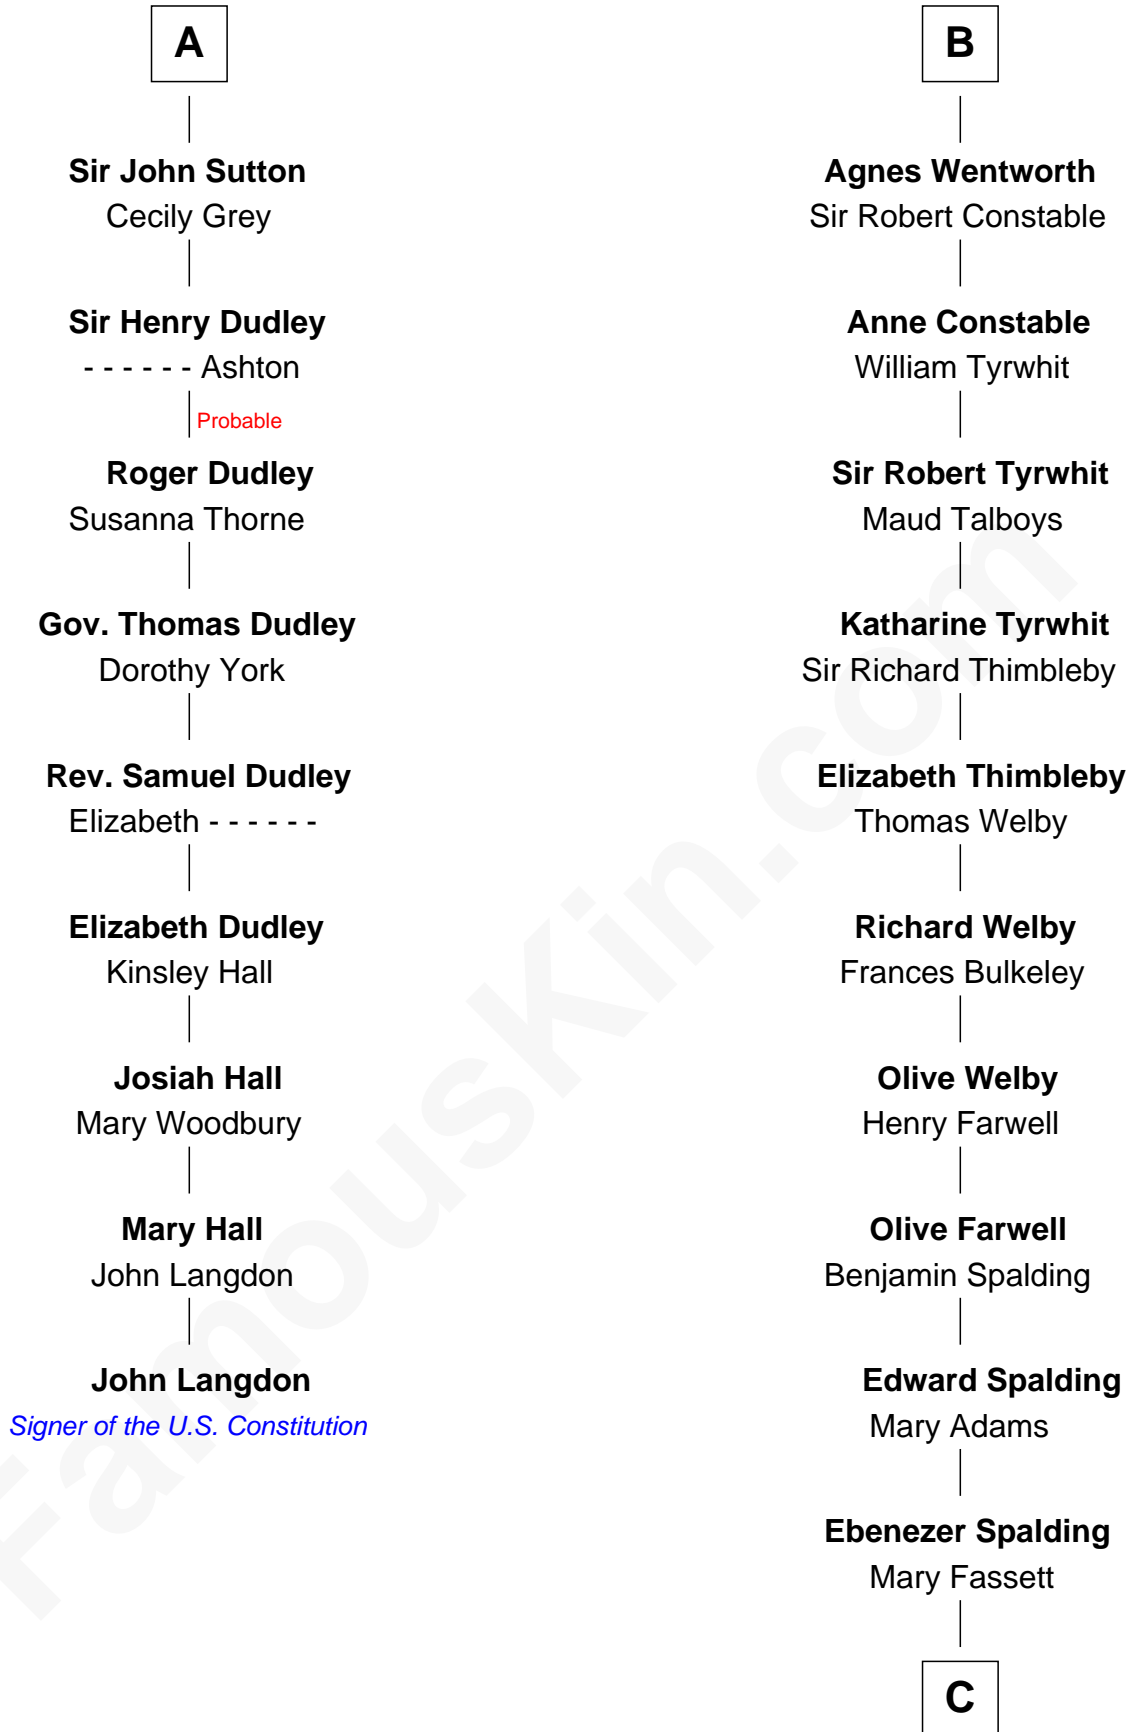

### John Langdon

*Signer of the U.S. Constitution*

15th cousin 5 times removed of

**Sir Maurice de Berkeley**  
Eve la Zouche

**Isabel de Mohun**  
Sir Edmund Deincourt

**Thomas de Berkeley**  
Katherine de Clyvedon

**John Deincourt**  
-----

**Sir John Berkeley**  
Elizabeth Betteshorne

**Sir William Deincourt**  
Milicent la Zouche

**Elizabeth Berkeley**  
Sir John Sutton

**Margaret Deincourt**  
Sir Robert de Tibetot

**Sir Edmund Sutton**  
Joyce Tiptoft

**Elizabeth de Tibetot**  
Sir Philip le Despencer

**Sir Edward Sutton**  
Cecily Willoughby

**Margery Despencer**  
Sir Roger Wentworth

**A**

**B**

**C**

—  
**Dr. Rufus Spalding**

Lydia Paine

—  
**Rufus Paine Spalding**