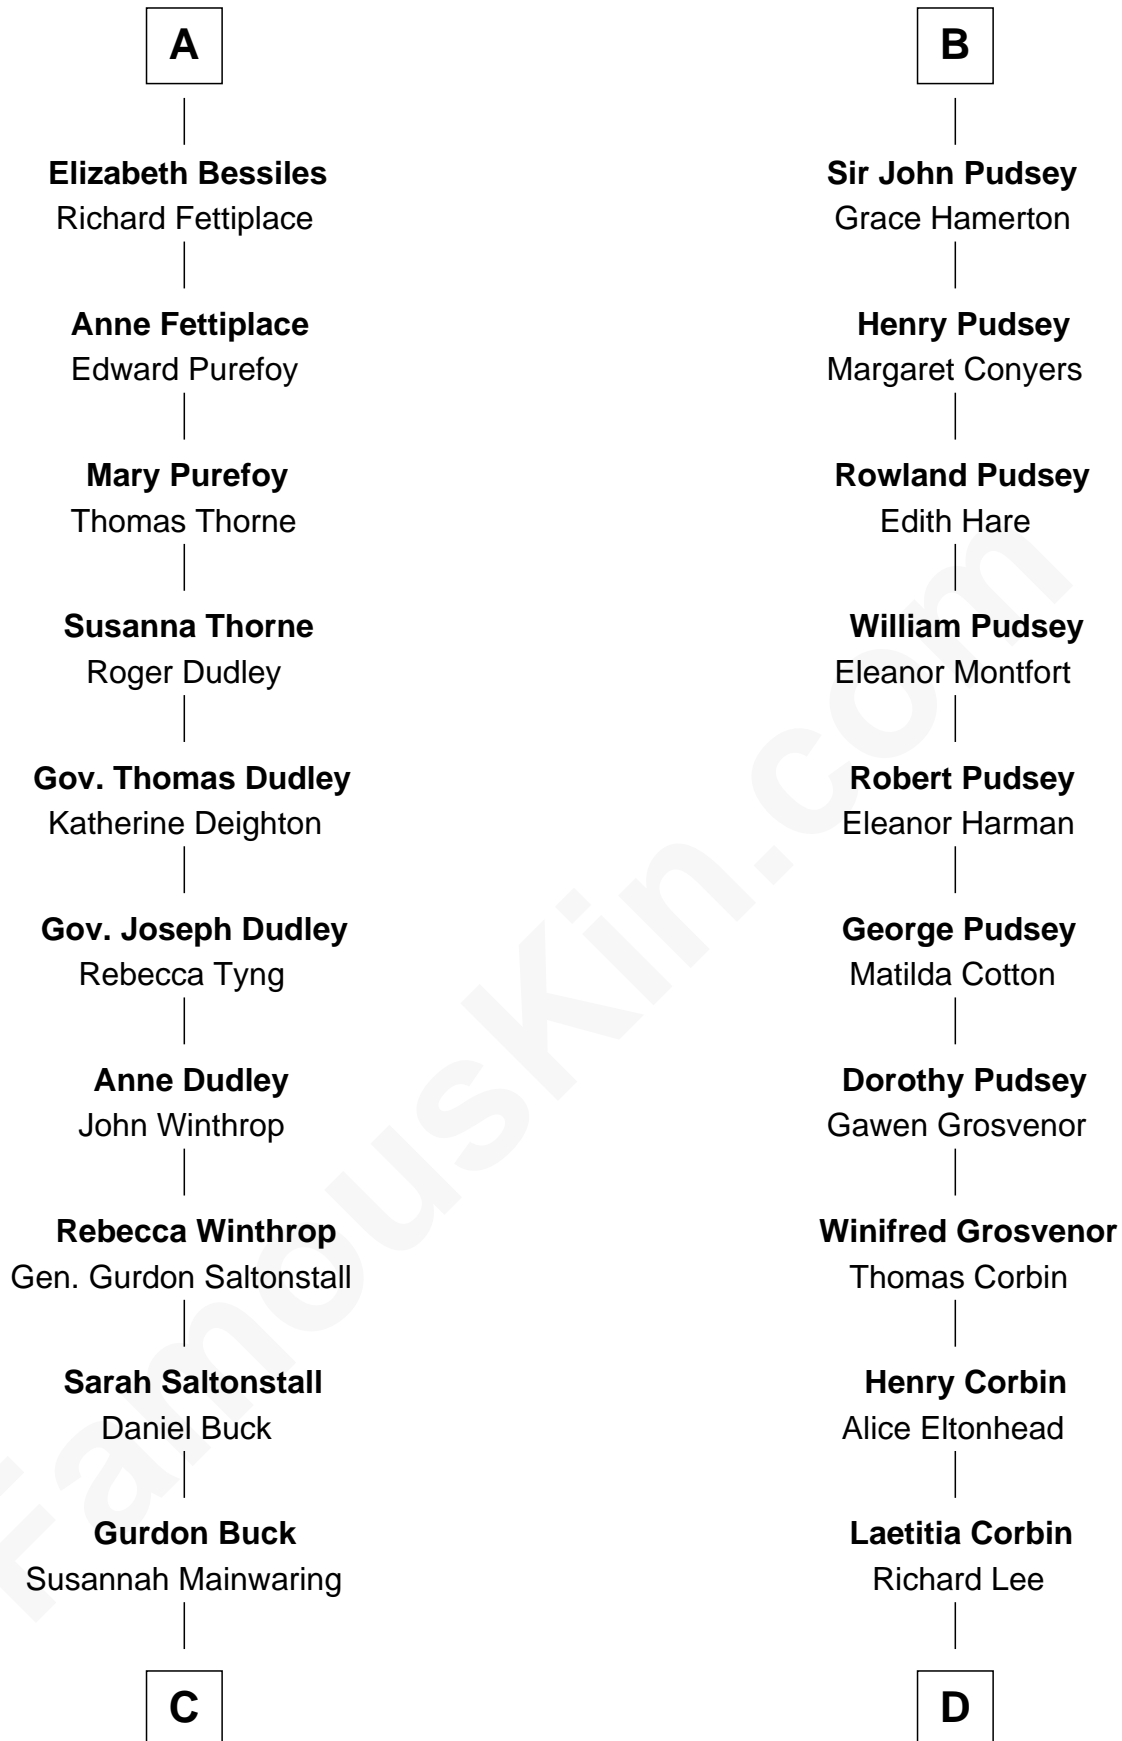

## Relationship Chart of

### Louis Auchincloss

Author

20th cousin of

### General Robert E. Lee

Confederate Army - U.S. Civil War

Thomas de Valoines

-----

**C**

**Elizabeth Buck**  
John Auchincloss

**John Winthrop Auchincloss**  
Joanna Hone Russell

**Joseph Howland Auchincloss**  
Priscilla Dixon Stanton

**Louis Auchincloss**  
*Author*

**D**

**Henry Lee**  
Mary Bland

**Col. Henry Lee**  
Lucy Grymes

**Maj. Gen. Henry Lee**  
Anne Hill Carter

**General Robert E. Lee**  
*Confederate Army - U.S. Civil War*