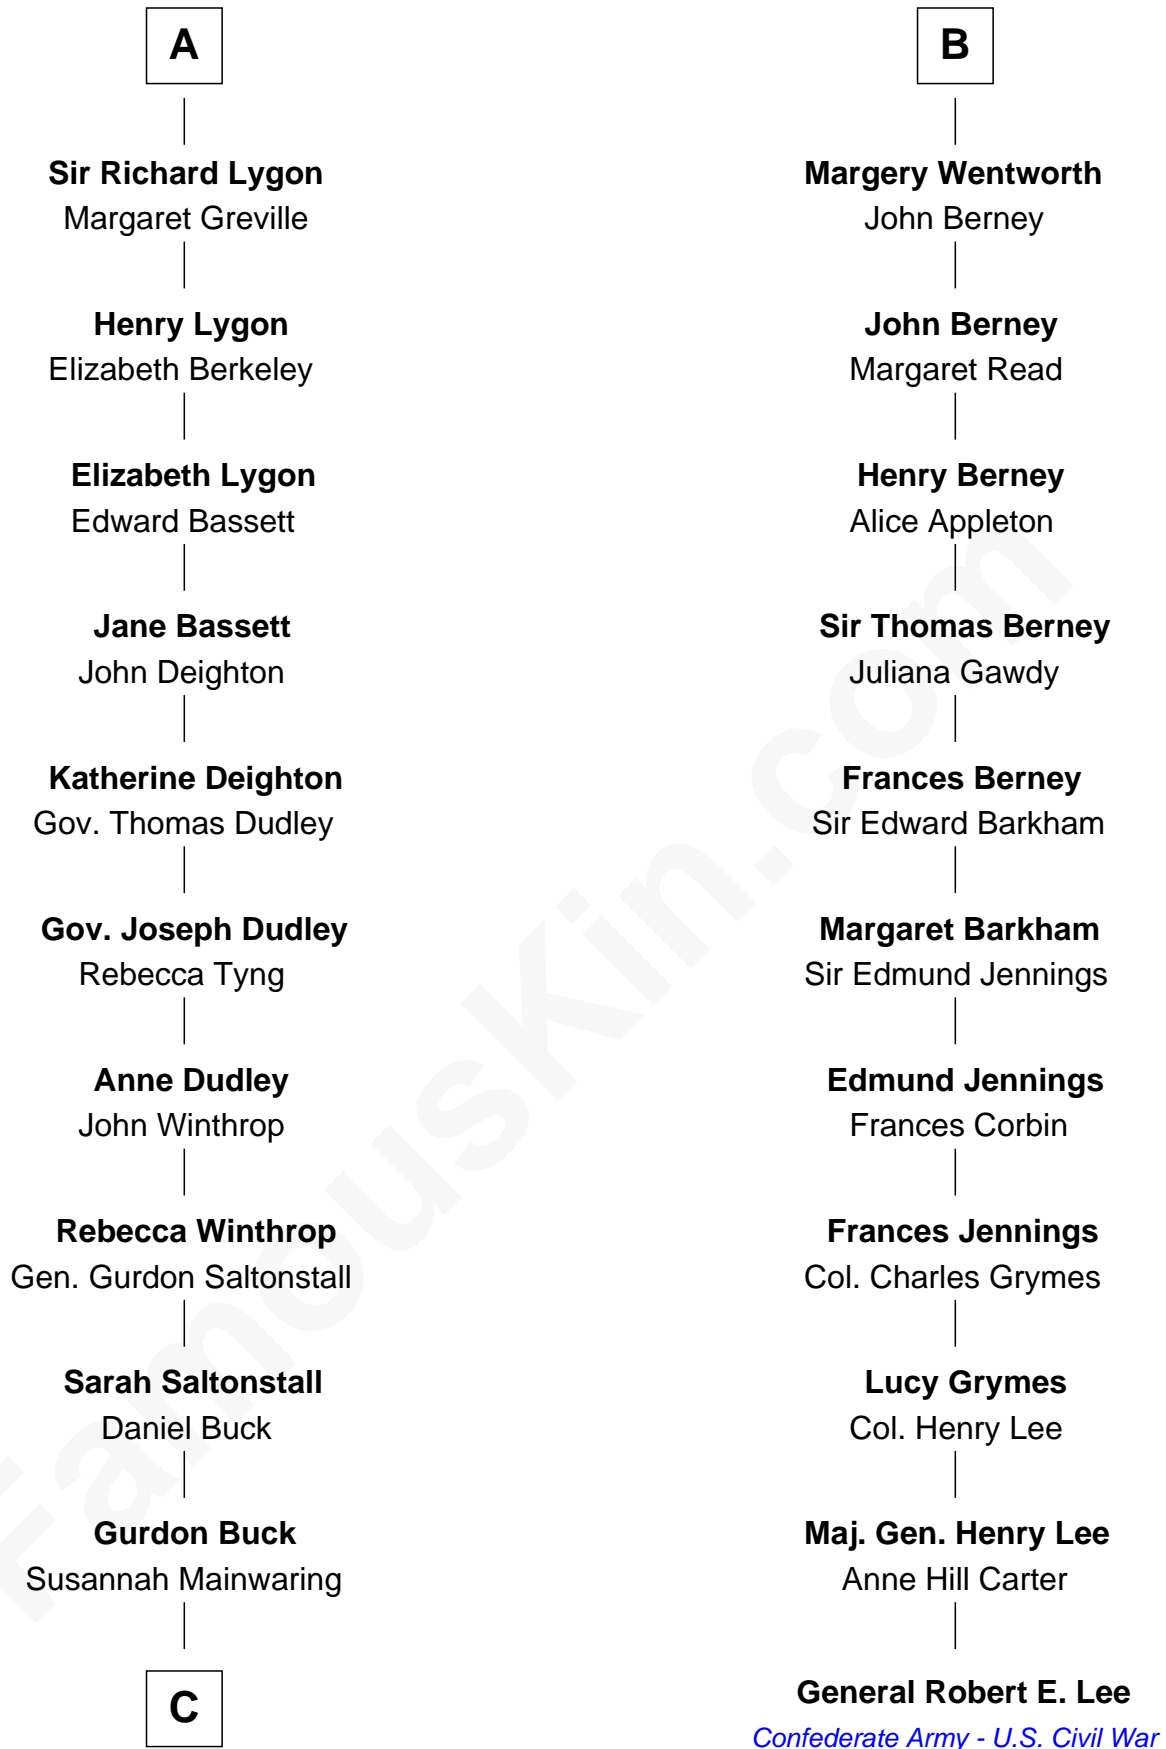

**FamousKin.com**  
**Relationship Chart of**  
**Louis Auchincloss**  
*Author*

17th cousin 3 times removed of  
**General Robert E. Lee**  
*Confederate Army - U.S. Civil War*

**C**

**Elizabeth Buck**  
John Auchincloss

**John Winthrop Auchincloss**  
Joanna Hone Russell

**Joseph Howland Auchincloss**  
Priscilla Dixon Stanton

**Louis Auchincloss**  
*Author*

FamousKin.com