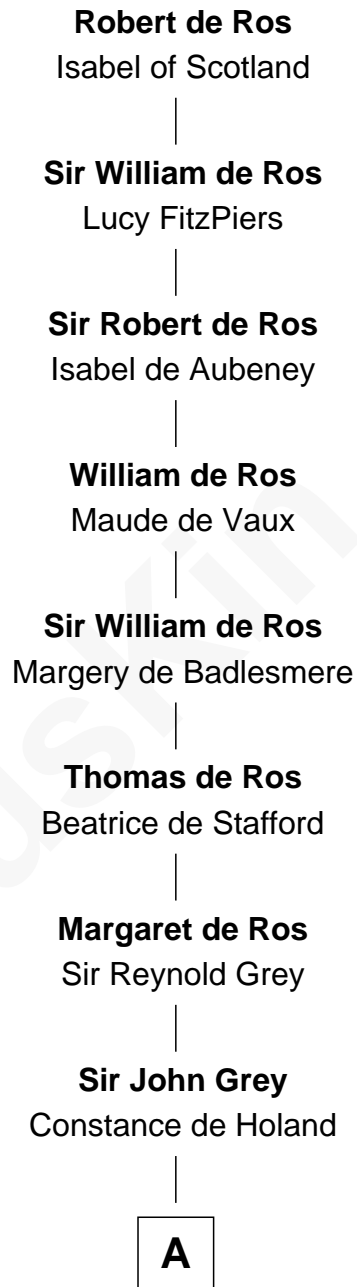

# FamousKin.com Relationship Chart of

**Louis Auchincloss**

*Author*

21st Great-grandson of

**Robert de Ros**

*Magna Carta Surety*

**A**

**Alice Grey**

Sir William Knyvet

**Sir Edmund Knyvet**

Eleanor Tyrrel

**Edmund Knyvet**

Jane Bouchier

**John Knyvet**

Agnes Harcourt

**Abigail Knyvet**

Martin Sedley

**Muriel Sedley**

Brampton Gurdon

**Muriel Gurdon**

Richard Saltonstall

**Nathaniel Saltonstall**

Elizabeth Ward

**Gov. Gurdon Saltonstall**