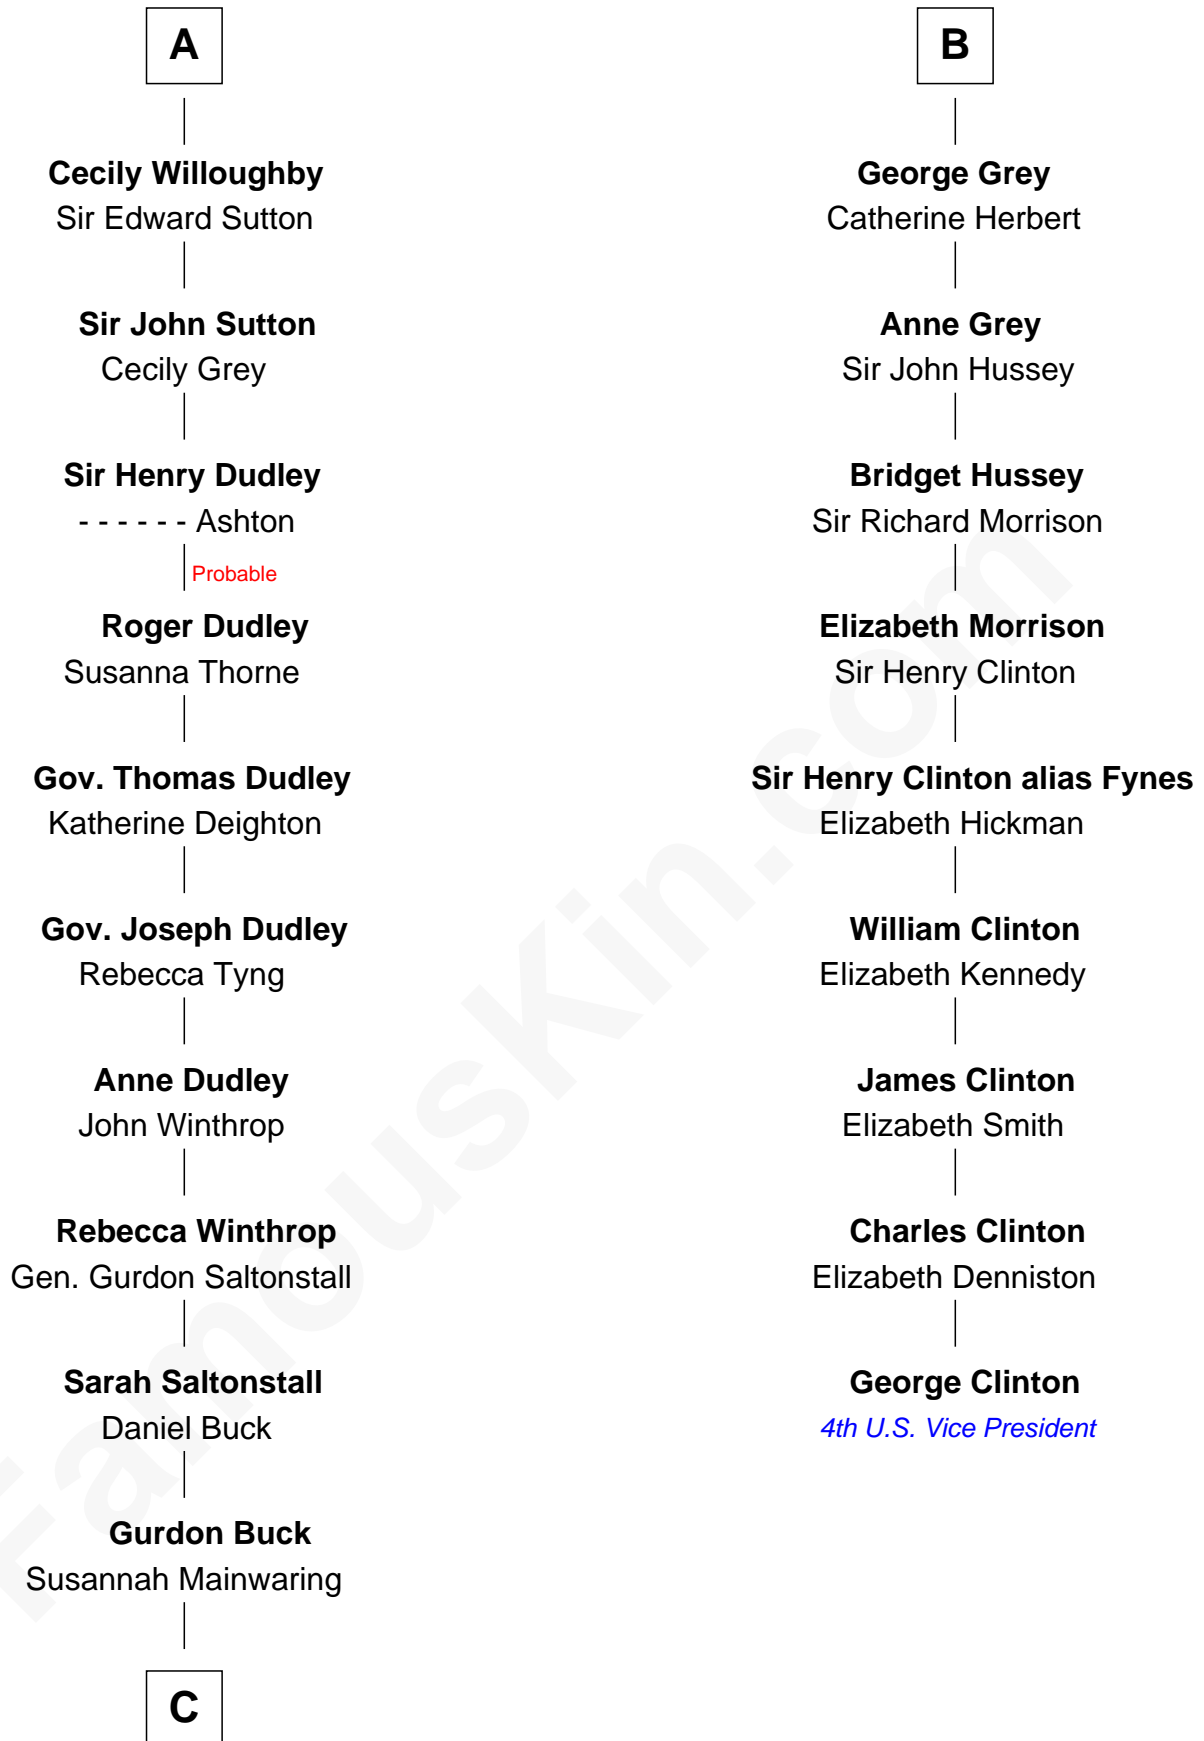

**FamousKin.com**  
**Relationship Chart of**  
**Louis Auchincloss**  
*Author*

15th cousin 5 times removed of  
**George Clinton**  
*4th U.S. Vice President*

**Sir Ralph FitzRanulph**  
 Anastasia de Percy

**C**

**Elizabeth Buck**  
John Auchincloss

**John Winthrop Auchincloss**  
Joanna Hone Russell

**Joseph Howland Auchincloss**  
Priscilla Dixon Stanton

**Louis Auchincloss**  
*Author*

FamousKin.com