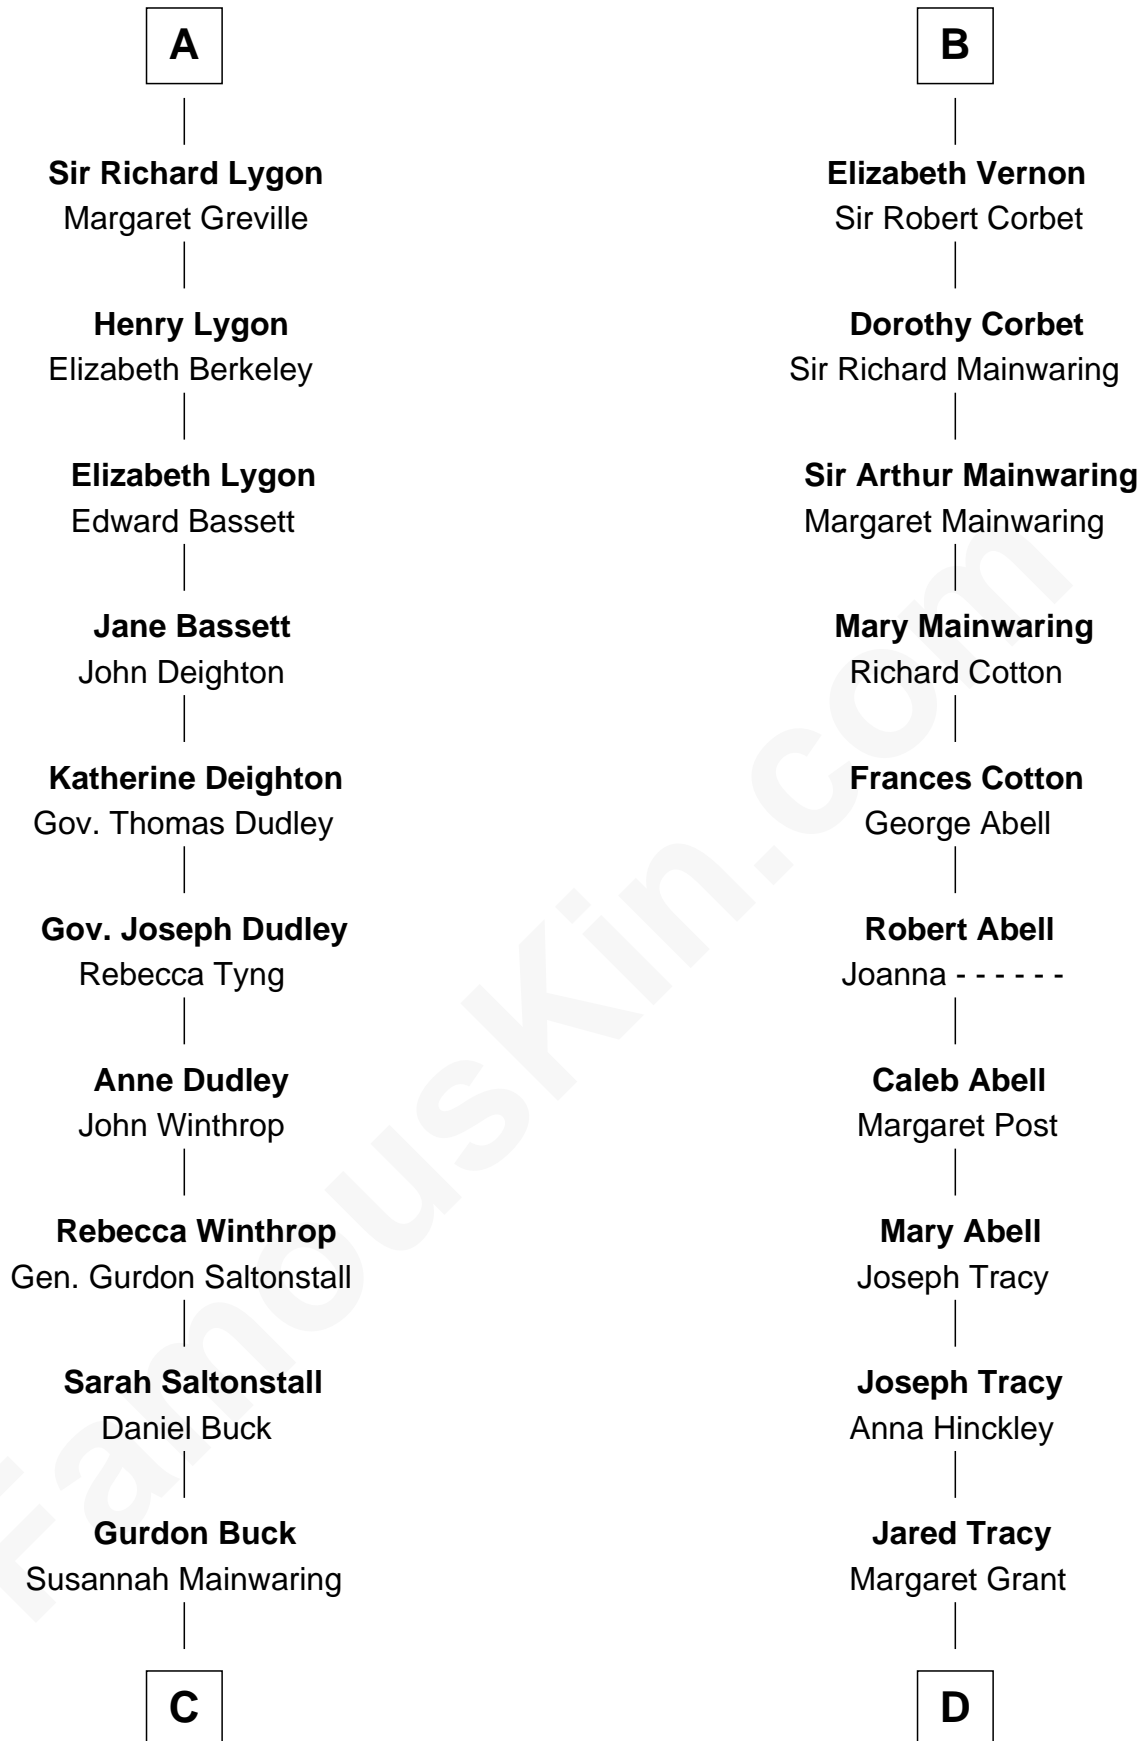

**FamousKin.com**  
**Relationship Chart of**  
**Louis Auchincloss**

*Author*

20th cousin 1 time removed of

**Henry Sturgis Morgan**

*Co-Founder of Morgan Stanley*

**Sir William de Beauchamp**

Isabel Mauduit

**Sir Walter de Beauchamp**

Alice de Tony

**Giles de Beauchamp**

Catherine de Bures

**John de Beauchamp**

Elizabeth - - - - -

**Sir William de Beauchamp**

Catherine de Ufflete

James Butler

**Elizabeth Butler**

John Talbot

**Ann Talbot**

Sir Henry Vernon

**B**

**C**

**Elizabeth Buck**  
John Auchincloss

**John Winthrop Auchincloss**  
Joanna Hone Russell

**Joseph Howland Auchincloss**  
Priscilla Dixon Stanton

**Louis Auchincloss**  
*Author*

**D**

**William Gedney Tracy**  
Rachel Huntington

**Charles F. Tracy**  
Louisa Kirkland