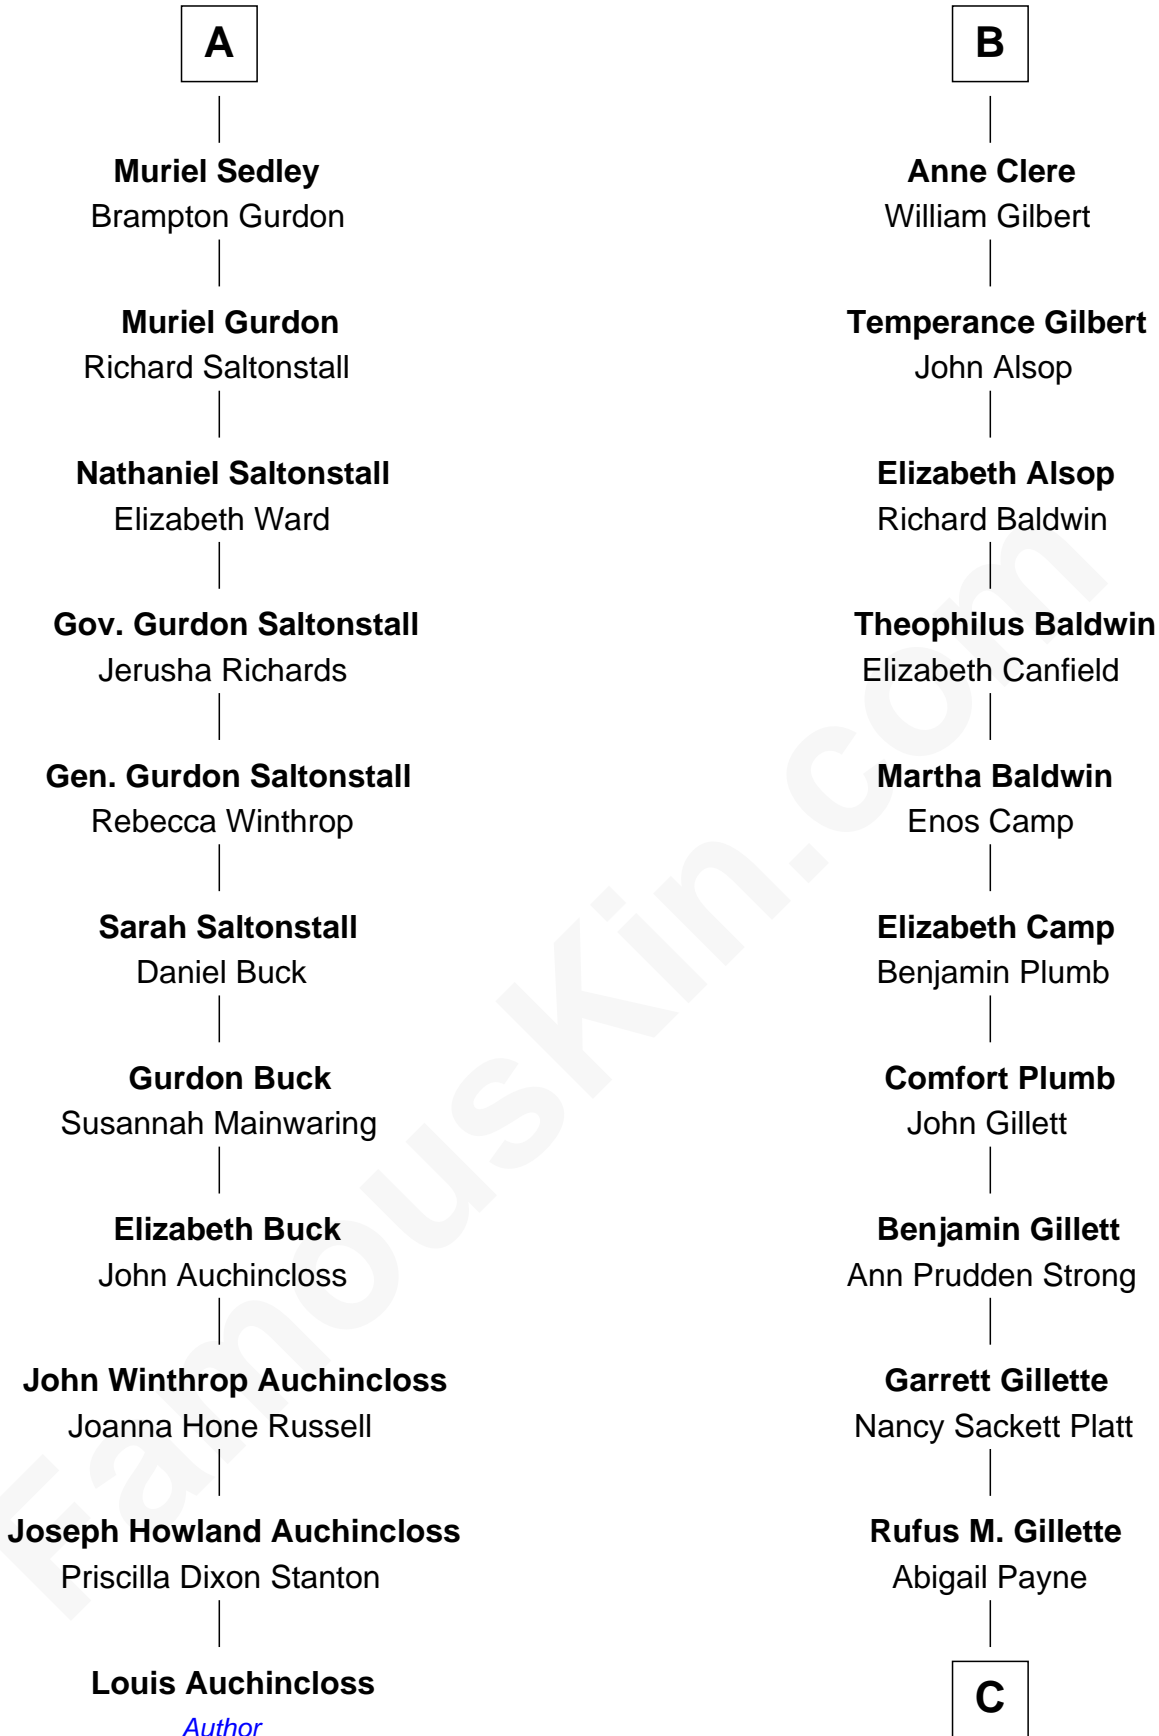

### Louis Auchincloss

Author

17th cousin 3 times removed of

**Jane Bouchier**  
Edmund Knyvet

**John Knyvet**  
Agnes Harcourt

**Abigail Knyvet**  
Martin Sedley

**A**

**Joan Fitzalan**  
Sir William Beauchamp

**Joan Beauchamp**  
James Butler

**Sir Thomas Butler**  
Anne Hankeford

**Margaret Butler**  
Sir William Boleyn

**Alice Boleyn**  
Sir Robert Clere

**Sir John Clere**  
Anne Tyrrell

**Sir Edmund Clere**  
Frances Fulmerston

**B**

**C**

**Mary Abigail Gillette**  
George Willey Andrew