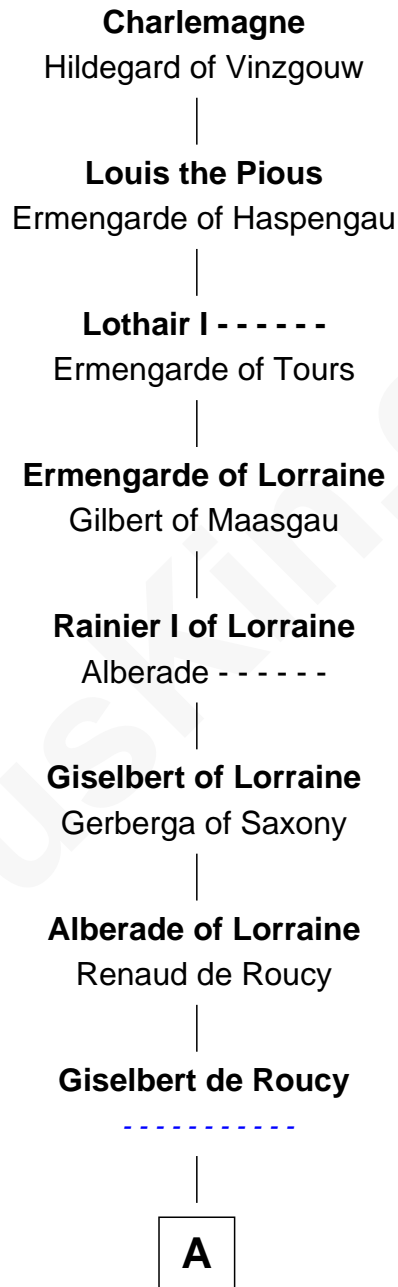

# FamousKin.com Relationship Chart of

**Clarence Day**

*Author of Life with Father*

34th Great-grandson of

**Charlemagne**

*King of the Franks*

**A**

**Ebles of Roucy**  
Beatrix of Hainault

**Alice de Roucy**  
Hildouin of Montdidier

**Margaret de Roucy**  
Hugh de Claremont

**Adeliza de Clermont-en-Beauvaisis**  
Gilbert Fitzrichard de Clare

**Richard Fitzgilbert de Clare**  
Adeliza de Meschines

**Roger de Clare**  
Maud de St. Hilary

**Aveline de Clare**  
Sir Geoffrey FitzPiers

**Hawise FitzGeoffrey**  
Sir Reynold de Mohun

**Alice de Mohun**  
Robert de Beauchamp

**Sir Humphrey de Beauchamp**  
Sibyl Oliver

**B**

**B**

**Sir John Beauchamp**

Joan - - - - -

**Sir John Beauchamp**

Margaret Whalesburgh

**Elizabeth Beauchamp**

William Fortescue