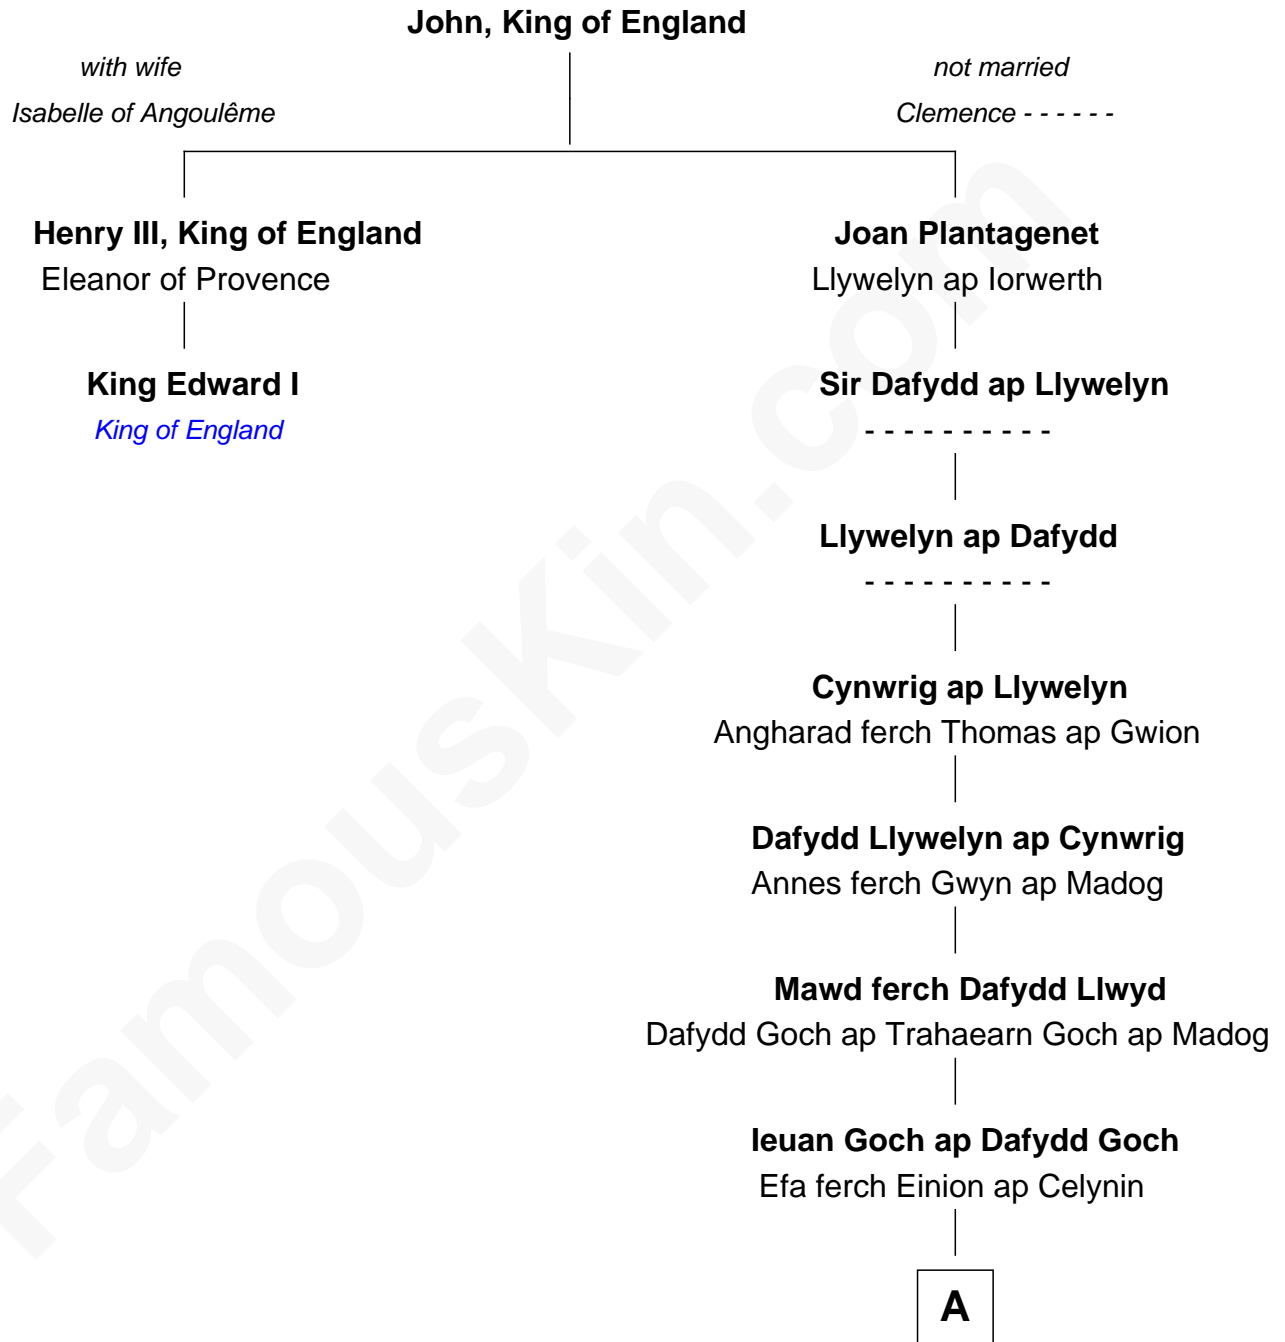

**FamousKin.com**  
**Relationship Chart of**  
**King Edward I**  
*King of England*

1st cousin 16 times removed of

**Elihu Yale**

*Benefactor and Namesake of Yale College*

**A**

**Maredudd ap Ieuan Goch**

Morfudd ferch Gruffudd ap Llywelyn Fychan

**Lleucu ferch Maredudd**

Gruffudd ap Cynwrig ap Bleddyn Llwyd

**Dafydd Llwyd ap Gruffudd**

Gwen ferch Gruffudd Goch ap Ieuan

**Dyddgu ferch Dafydd Llwyd**

Llywelyn ap Gruffudd Llwyd ap Robin

**Maredudd Llwyd ap Llywelyn**

Jonet ferch Gwilym ap Llywelyn Llwyd

**John ap Maredudd Llwyd**

Margred ferch Morus Gethin ap Rhys

**Maredudd Llwyd ap John**

Jonet Conwy

**Rt. Rev. George Lloyd**

Anne Wilkinson