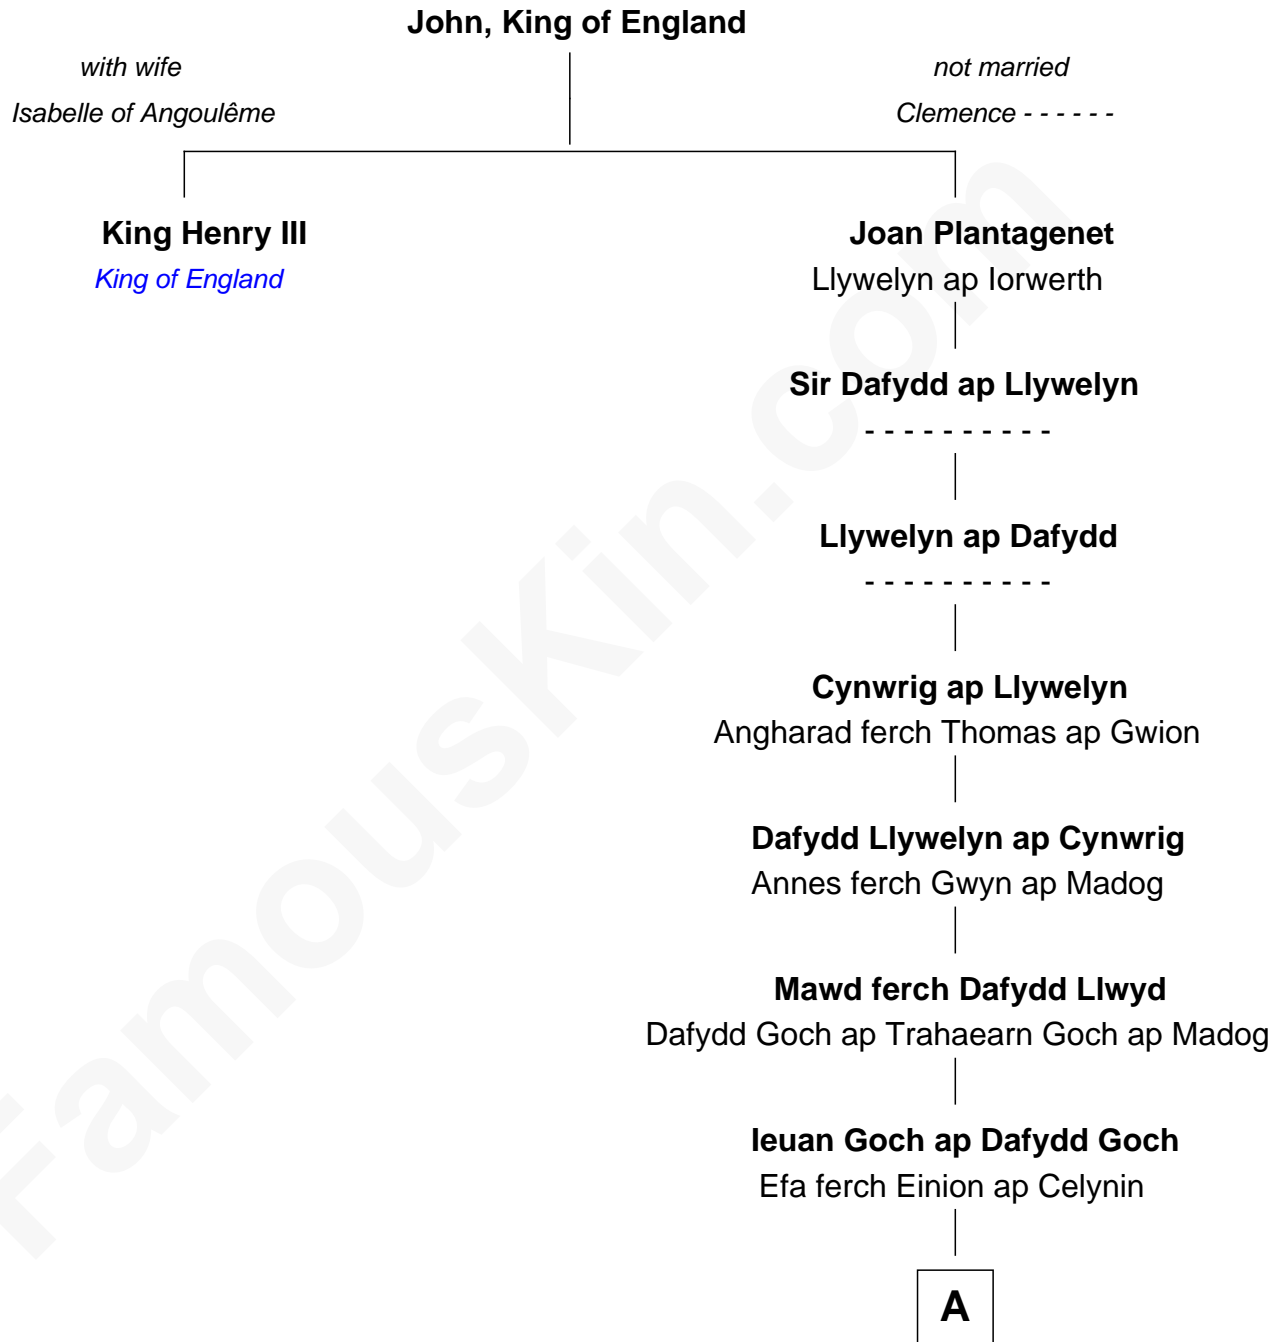

FamousKin.com

Relationship Chart of

King Henry III

King of England

15th great-granduncle of

Elihu Yale

Benefactor and Namesake of Yale College

A

Maredudd ap Ieuan Goch

Morfudd ferch Gruffudd ap Llywelyn Fychan

Lleucu ferch Maredudd

Gruffudd ap Cynwrig ap Bleddyn Llwyd

Dafydd Llwyd ap Gruffudd

Gwen ferch Gruffudd Goch ap Ieuan

Dyddgu ferch Dafydd Llwyd

Llywelyn ap Gruffudd Llwyd ap Robin

Maredudd Llwyd ap Llywelyn

Jonet ferch Gwilym ap Llywelyn Llwyd

John ap Maredudd Llwyd

Margred ferch Morus Gethin ap Rhys

Maredudd Llwyd ap John

Jonet Conwy

Rt. Rev. George Lloyd