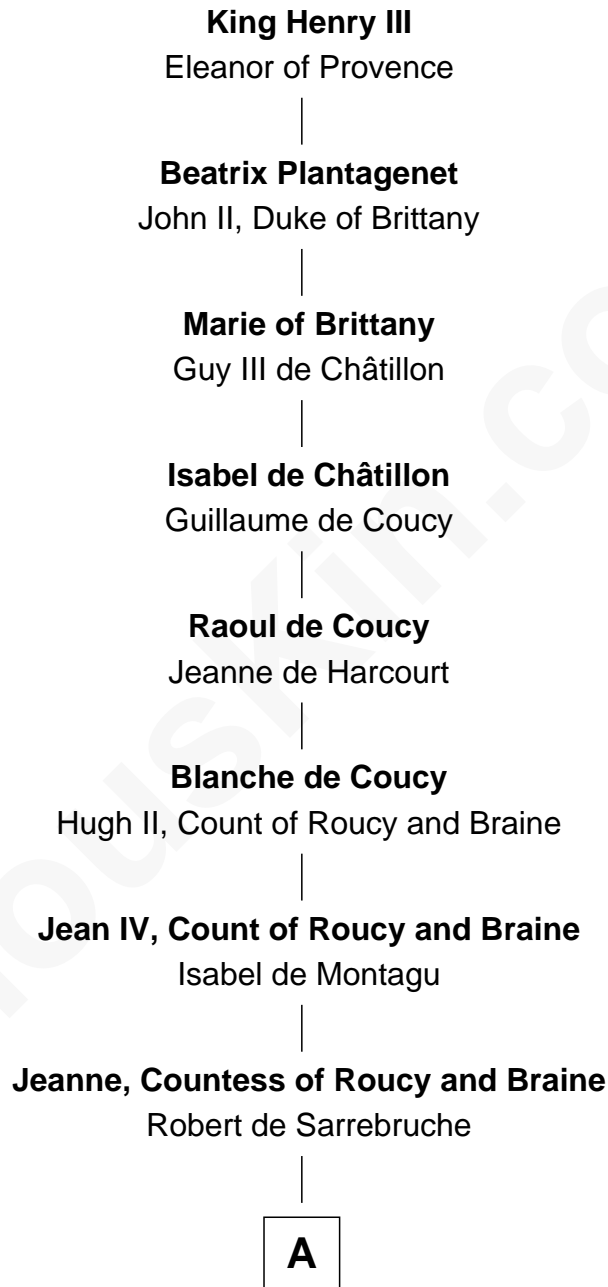

# FamousKin.com Relationship Chart of

**King Henry III**

*King of England*

24th Great-grandfather of

**Justin Trudeau**

*23rd Prime Minister of Canada*

**A**

**Jeanne de Sarrebruche**

Christphe de Brabancon

**Francois de Brabancon**

Francoise de Villers

**Marguerite de Brabancon**

Robert de Joyeuse

**Francois de Joyeuse**

Nicole-Francoise de Beauvais

**Jean de Joyeuse**

Nicole des Ancherins

**Louise de Joyeuse**

Charles de Longueval

**Antoinette de Longueval**

Guillaume Couvent

**Anne Couvent**

Philippe Amiot

**Mathieu Amiot**