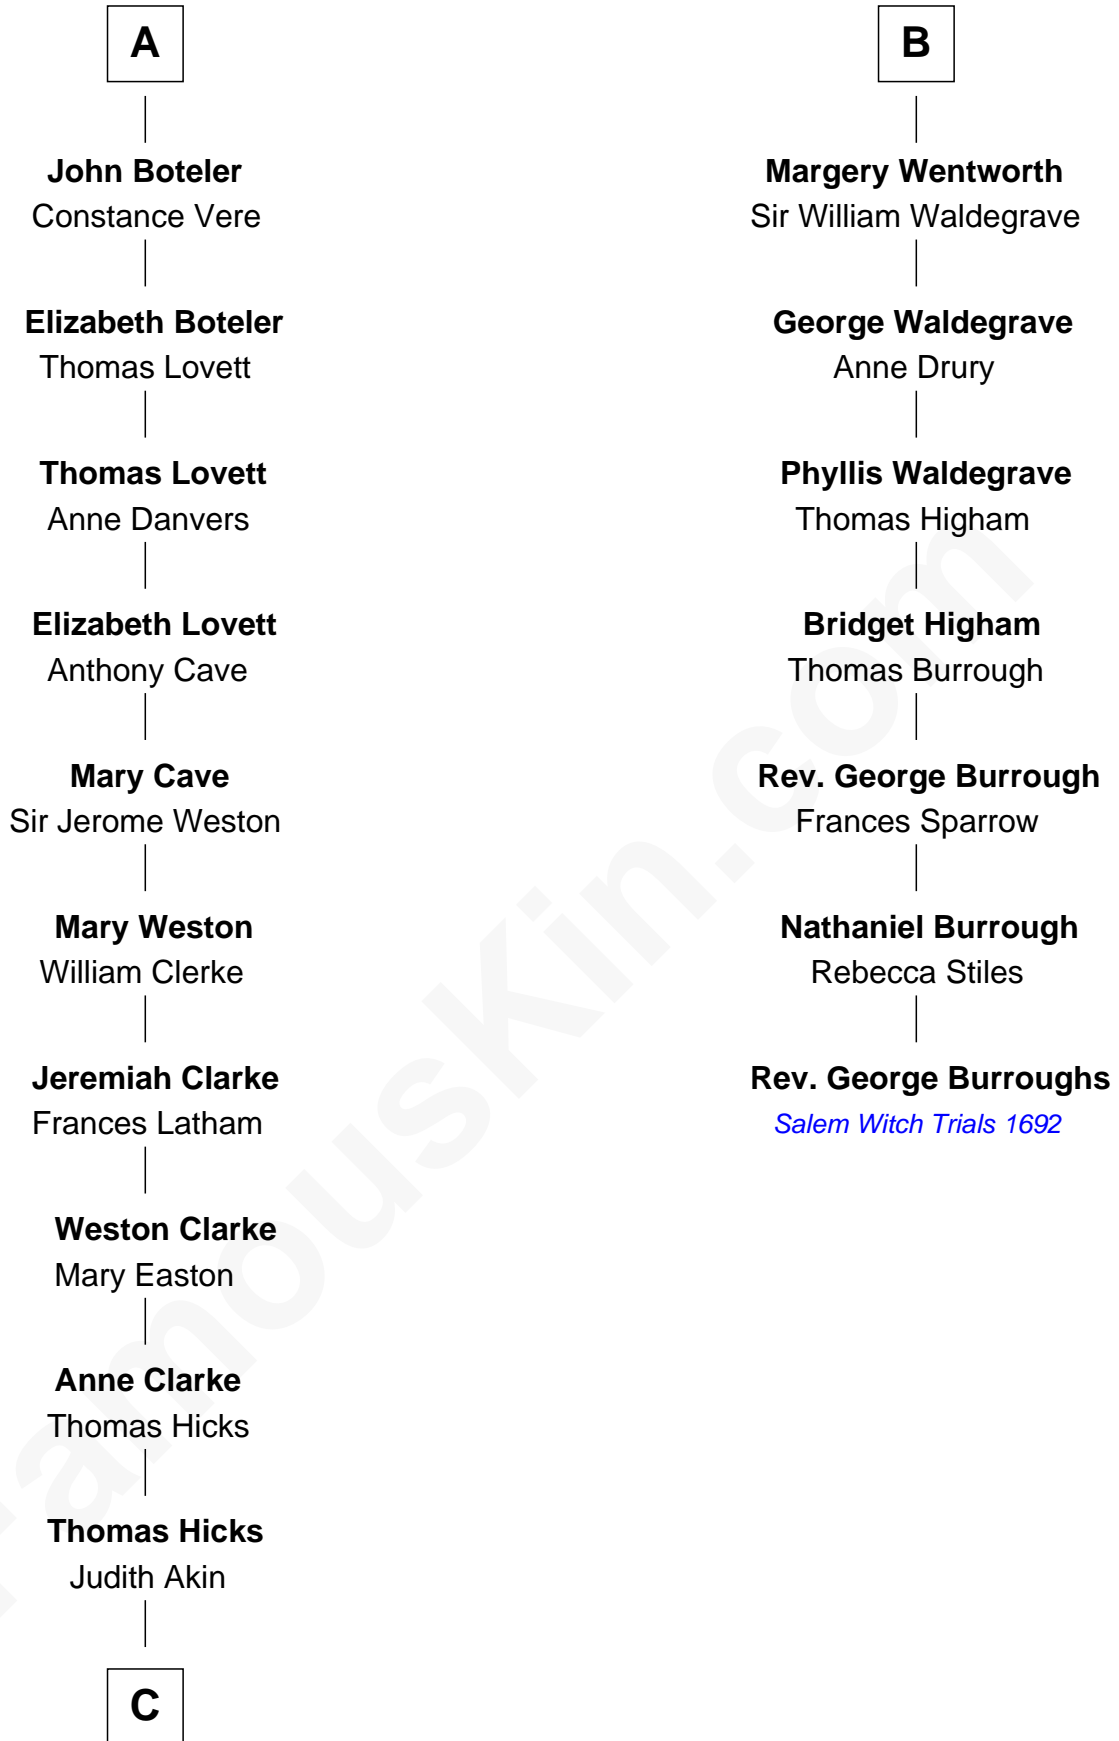

### Hetty Green

*"The Witch of Wall Street"*

13th cousin 7 times removed of

**Rev. George Burroughs**

*Executed for Witchcraft, Salem 1692*

**Sir William de Cantilupe**

Eve de Braiose

**Joan de Cantilupe**  
Sir Henry de Hastings

**Sir John de Hastings**  
Isabel de Valence

**Elizabeth de Hastings**  
Sir Roger de Grey

**Sir Reynold de Grey**  
Eleanor le Strange

**Ida Grey**  
John Cokayne

**Elizabeth Cokayne**  
Sir Philip le Boteler

**Philip Boteler**  
Isabel Willoughby

**A**

**Milicent de Cantilupe**  
Eudo la Zouche

**Sir William la Zouche**  
Maud Lovel

**Milicent la Zouche**  
Sir William Deincourt

**Margaret Deincourt**  
Sir Robert de Tibetot

**Elizabeth de Tibetot**  
Sir Philip le Despencer

**Margery Despencer**  
Sir Roger Wentworth

**Henry Wentworth**  
Elizabeth Howard

**B**

**C**

—  
**Sarah Hicks**

Gideon Howland

—  
**Gideon Howland**