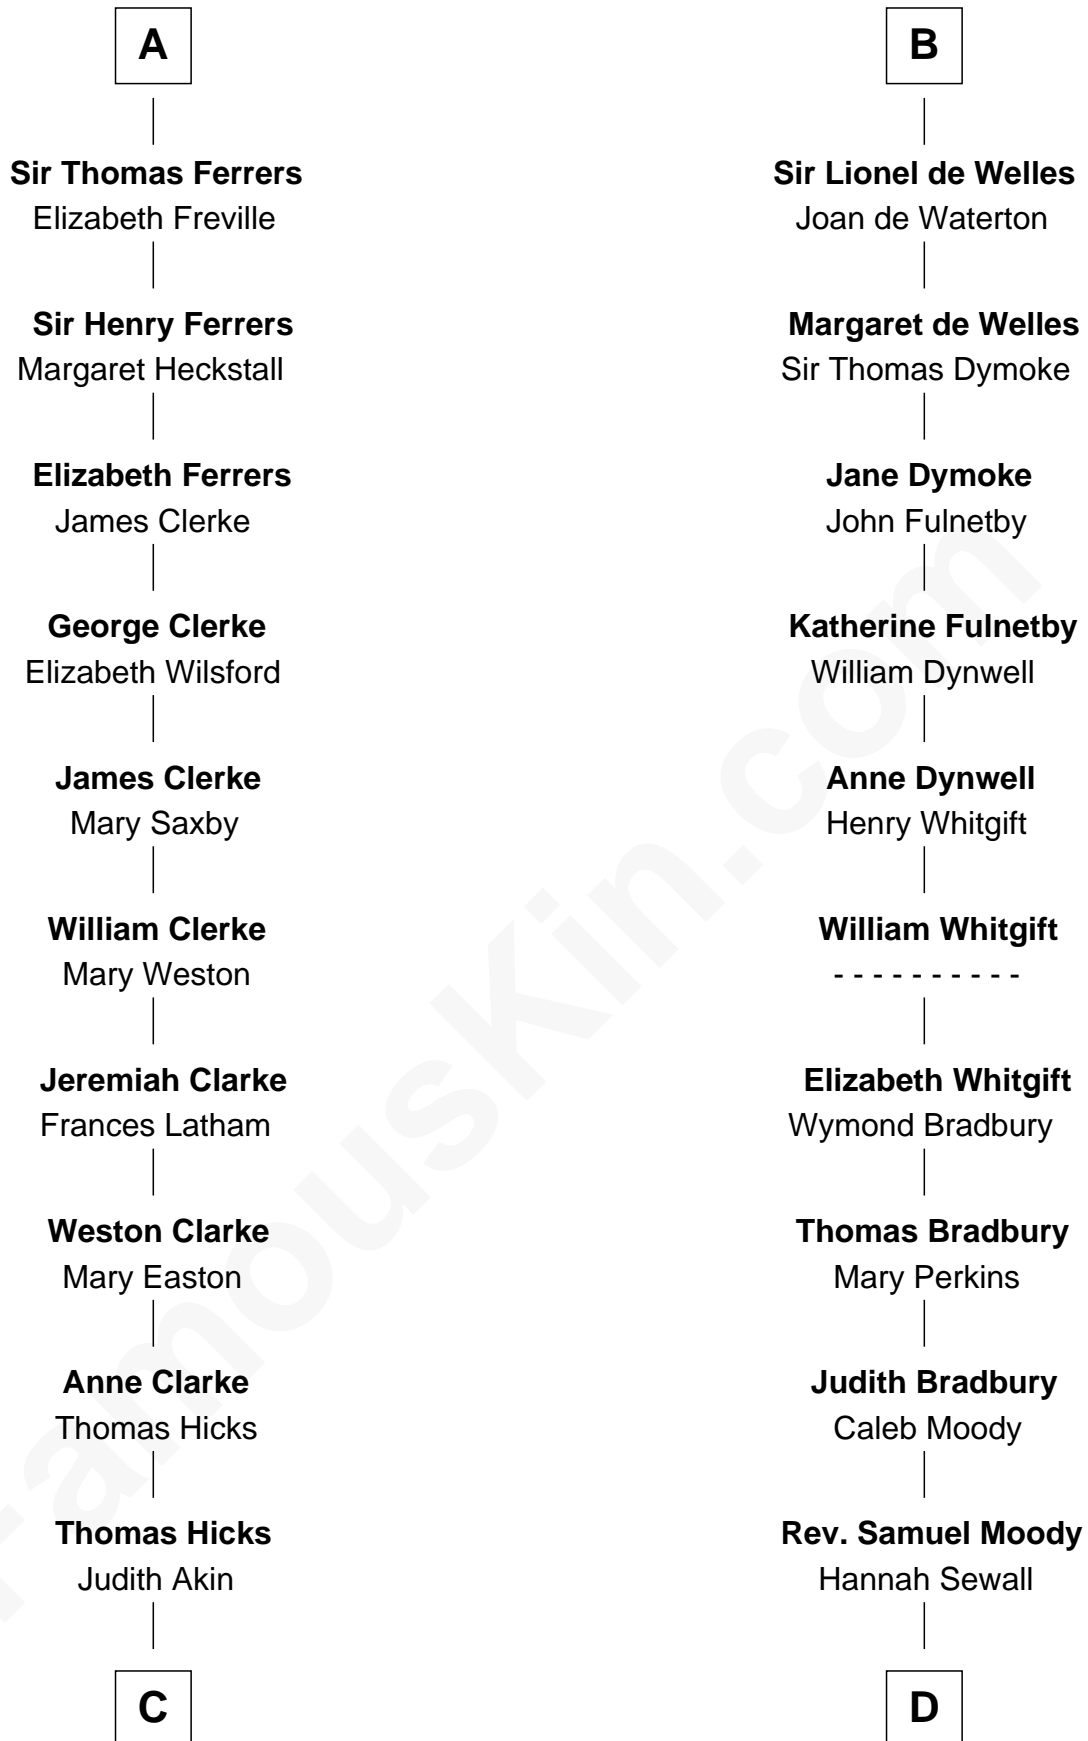

# FamousKin.com Relationship Chart of

**Hetty Green**

*"The Witch of Wall Street"*

20th cousin of

**Ralph Waldo Emerson**

*American Poet*

**Sir Humphrey de Bohun**

Maud of Eu

Roger V de Toeni

**Ralph VII de Toeni**

Mary - - - - -

**Alice de Toeni**

Guy de Beauchamp

**Sir Thomas de Beauchamp**

Katherine de Mortimer

**Maud de Beauchamp**

Sir Roger de Clifford

**Katherine de Clifford**

Sir Ralph de Greystoke

**Maud de Greystoke**

Eudo de Welles

**B**

**C**

**Sarah Hicks**

Gideon Howland

**Gideon Howland**

Mehitable Howland

**Abby Slocum Howland**

Edward Mott Robinson

**Hetty Green**

*"The Witch of Wall Street"*

**D**