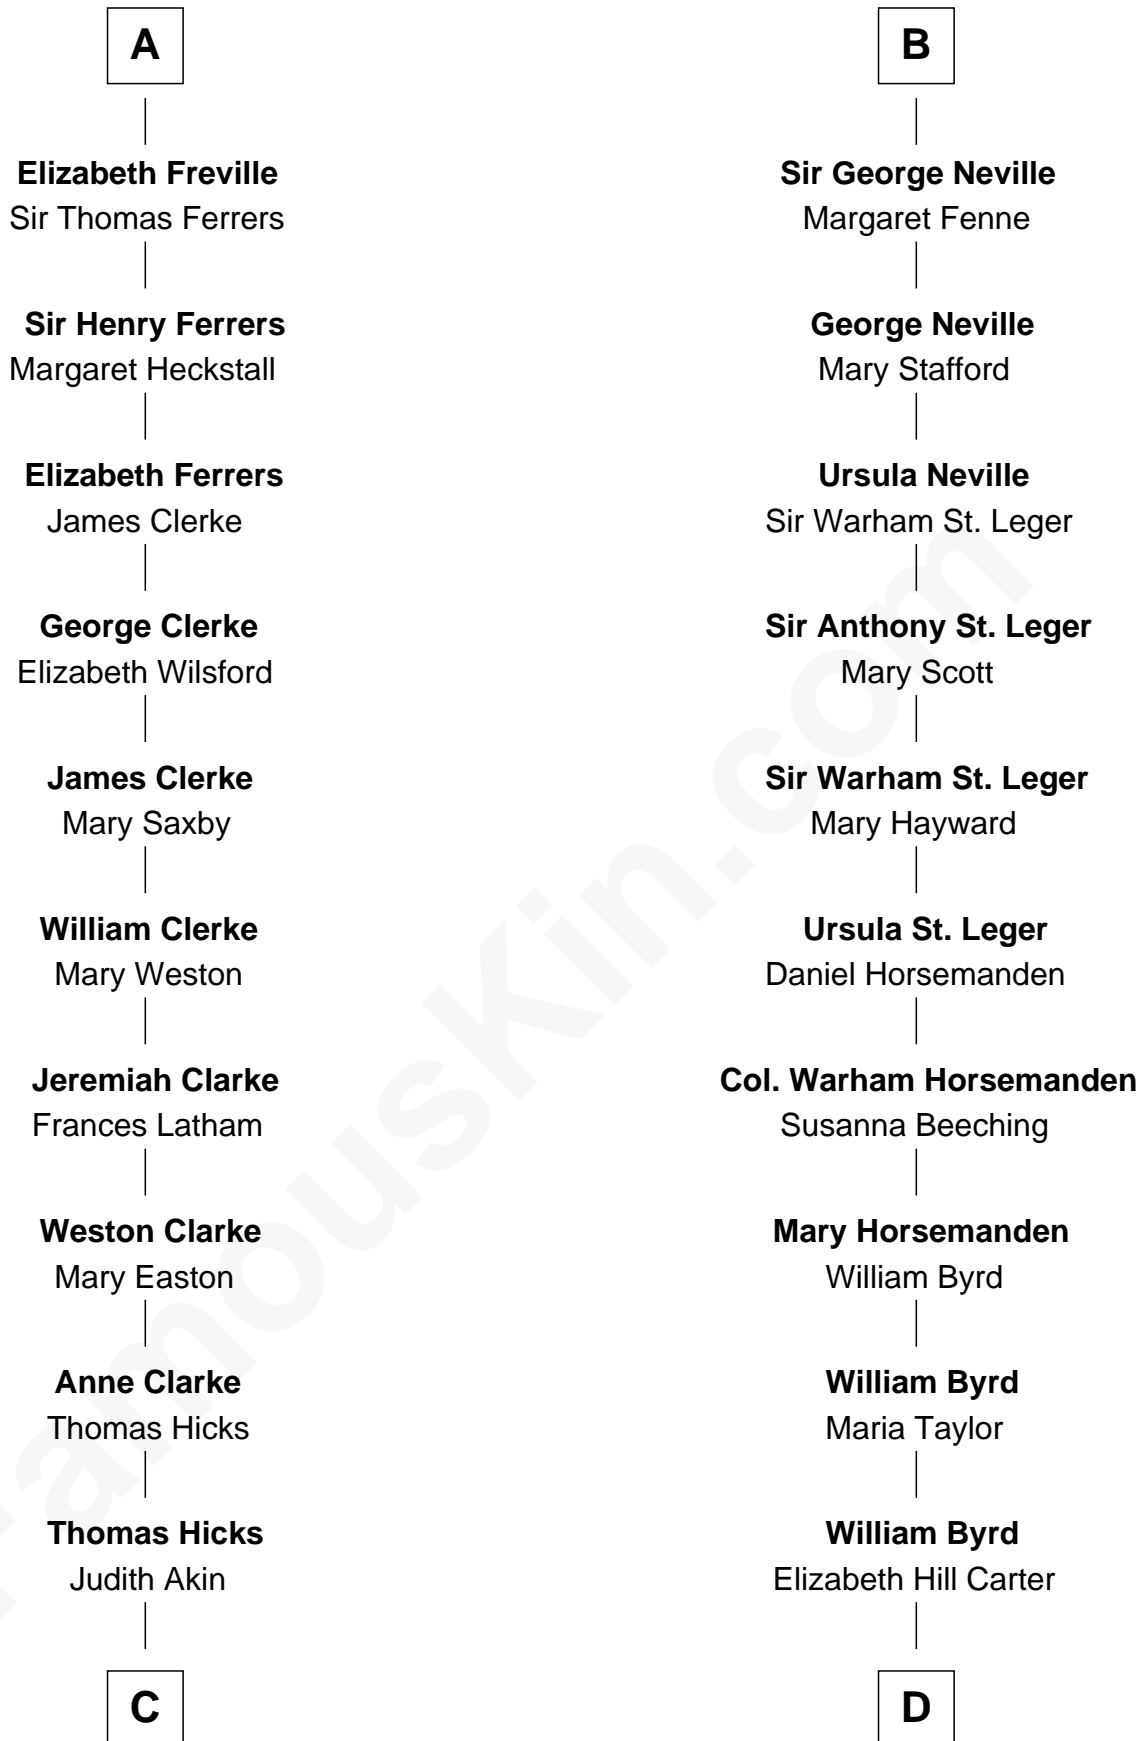

### Hetty Green

*"The Witch of Wall Street"*

20th cousin 1 time removed of

**Admiral Richard Byrd**  
*Polar Explorer*

**Sir William Longespee**  
Ela of Salisbury

**Ida Longespee**  
Sir William de Beauchamp

**Beatrice de Beauchamp**  
Thomas FitzOtto

**Maud FitzThomas**  
John de Botetourte

**Thomas de Botetourte**  
Joan de Somery

**John de Botetourte**  
Joyce la Zouche de Mortimer

**Joyce de Botetourte**  
Sir Baldwin Freville

**Sir Baldwin Freville**  
Maude le Scrope

**A**

**William Longespee**  
Idoine de Camville

**Ela Longespee**  
Sir James de Audley

**Sir Hugh I de Audley**  
Iseult de Mortimer

**Alice de Audley**  
Sir Ralph de Neville

**Sir John de Neville**  
Maude de Percy

**Sir Ralph Neville**  
Joan Beaufort

**Sir Edward Neville**  
Elizabeth de Beauchamp

**B**

**C**

**Sarah Hicks**  
Gideon Howland

**Gideon Howland**  
Mehitable Howland