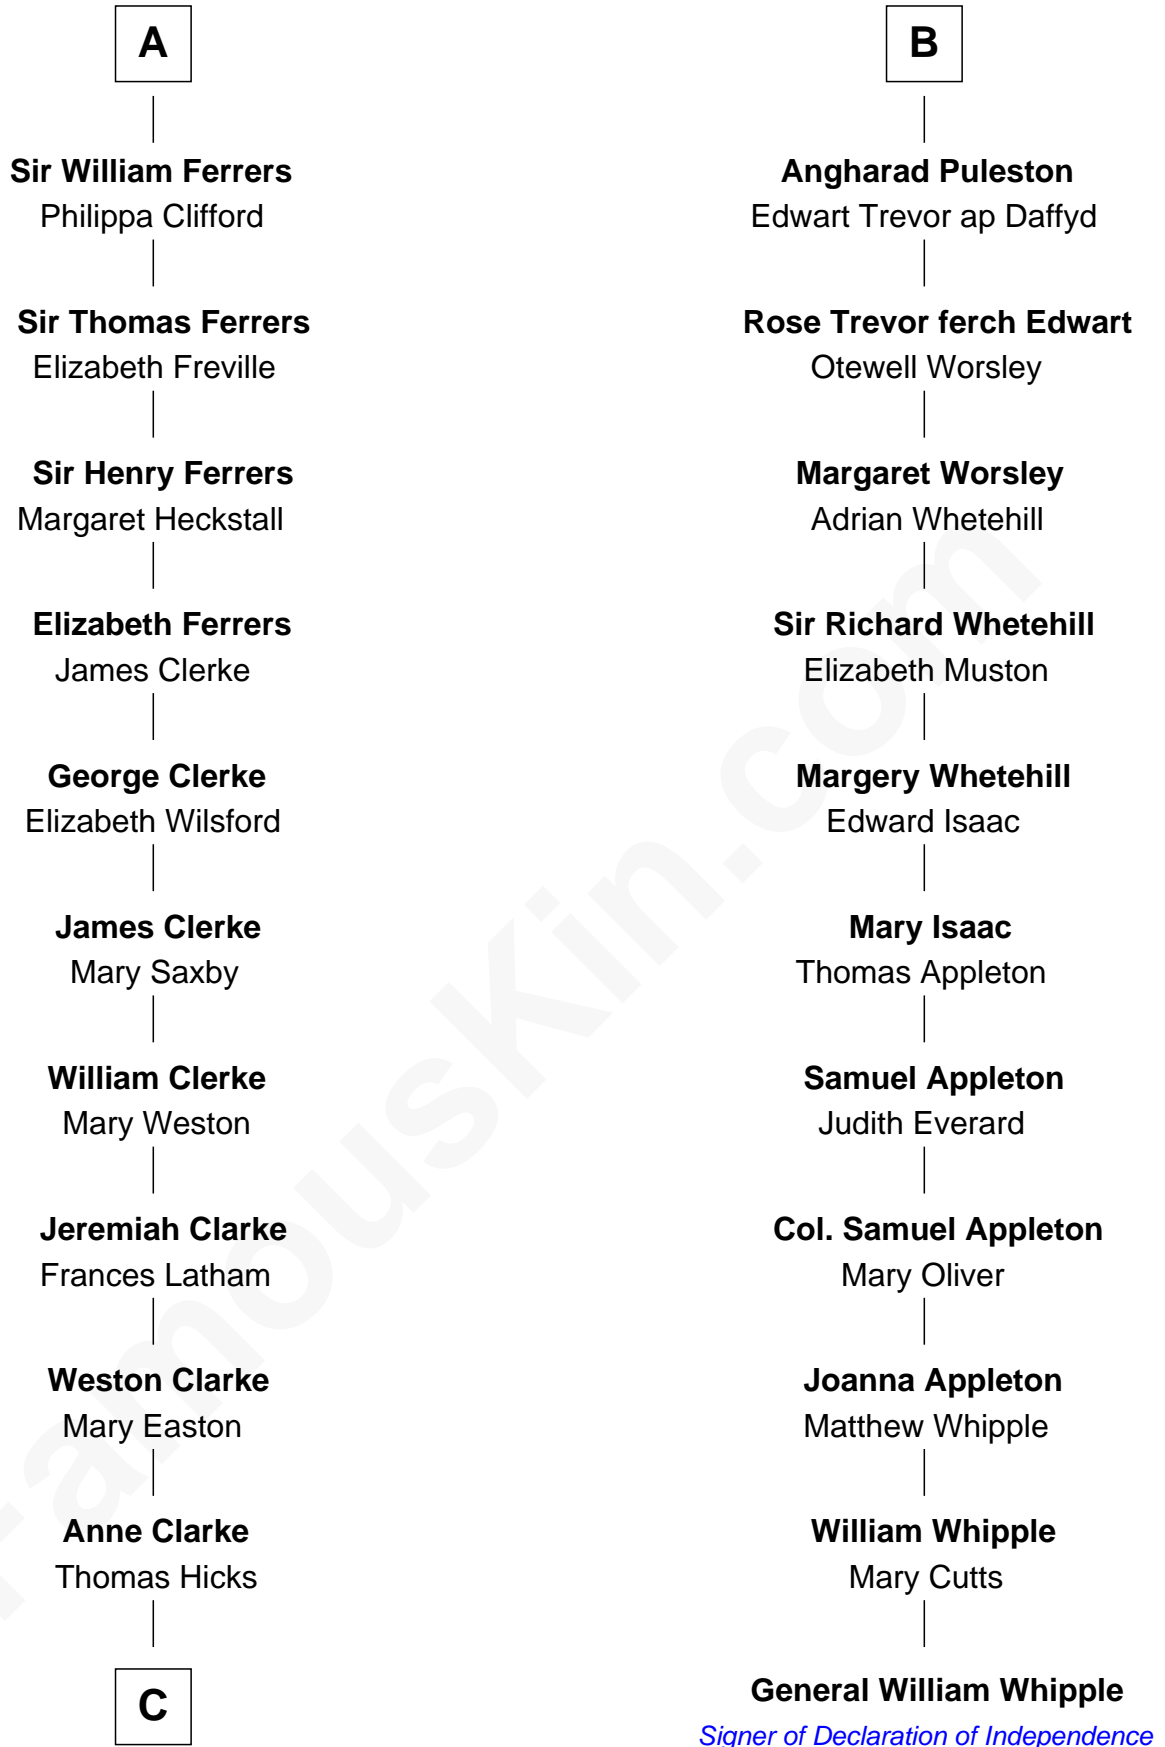

### Hetty Green

*"The Witch of Wall Street"*

17th cousin 4 times removed of

**Sir William de Ferrers**  
Anne Duward

**Sir William de Ferrers**  
de Segrave

**Henry de Ferrers**  
Isabel de Verdun

**Sir William de Ferrers**  
Margaret de Ufford

**Sir Henry de Ferrers**  
Joan de Poynings

**A**

**Mabel of Chester**  
William d'Aubeney

**Nichole d'Aubeney**  
Sir Roger de Somery

**Joan de Somery**  
John IV le Strange

**John V le Strange**  
Maud de Walton

**Elizabeth le Strange**  
Gruffydd ap Madog

**Gruffydd Fychan ap Gruffydd**  
Elen ferch Thomas ap Llewelyn

**Lowri ferch Gruffydd Fychan**  
Robert Puleston

**B**

**C**

—  
**Thomas Hicks**

Judith Akin

—  
**Sarah Hicks**

Gideon Howland