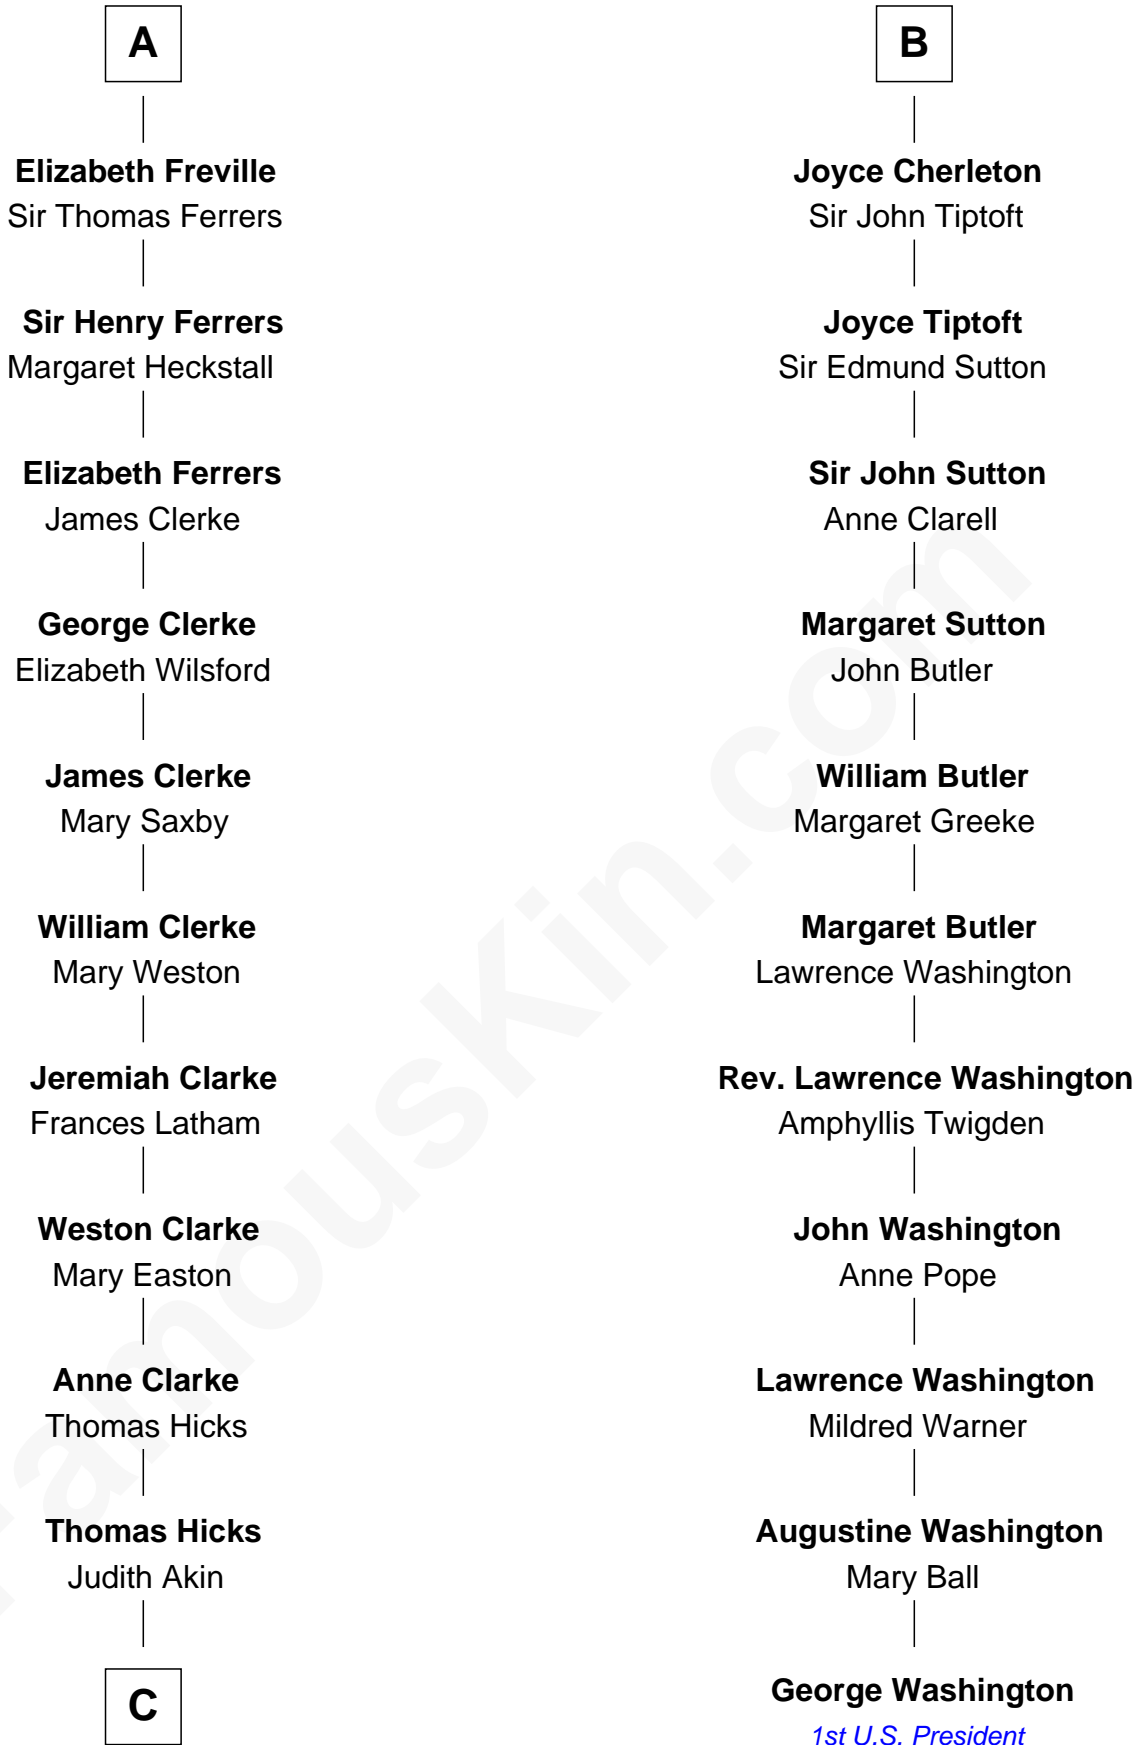

### Hetty Green

*"The Witch of Wall Street"*

17th cousin 3 times removed of

**George Washington**  
*1st U.S. President*

**Sir William Longespee**  
Ela of Salisbury

**Ida Longespee**  
Sir William de Beauchamp

**Beatrice de Beauchamp**  
Thomas FitzOtto

**Maud FitzThomas**  
John de Botetourte

**Thomas de Botetourte**  
Joan de Somery

**John de Botetourte**  
Joyce la Zouche de Mortimer

**Joyce de Botetourte**  
Sir Baldwin Freville

**Sir Baldwin Freville**  
Maude le Scrope

**A**

**Stephen Longespee**  
Emmeline de Ridelisford

**Ela Longespee**  
Sir Roger la Zouche

**Sir Alan la Zouche**  
Eleanor de Segrave

**Maude la Zouche**  
Sir Robert de Holland

**Thomas Holand**  
Joan Plantagenet

**Sir Thomas de Holand**  
Alice Fitzalan

**Eleanor Holand**  
Edward Cherleton

**B**

**C**

—  
**Sarah Hicks**  
Gideon Howland

—  
**Gideon Howland**  
Mehitable Howland