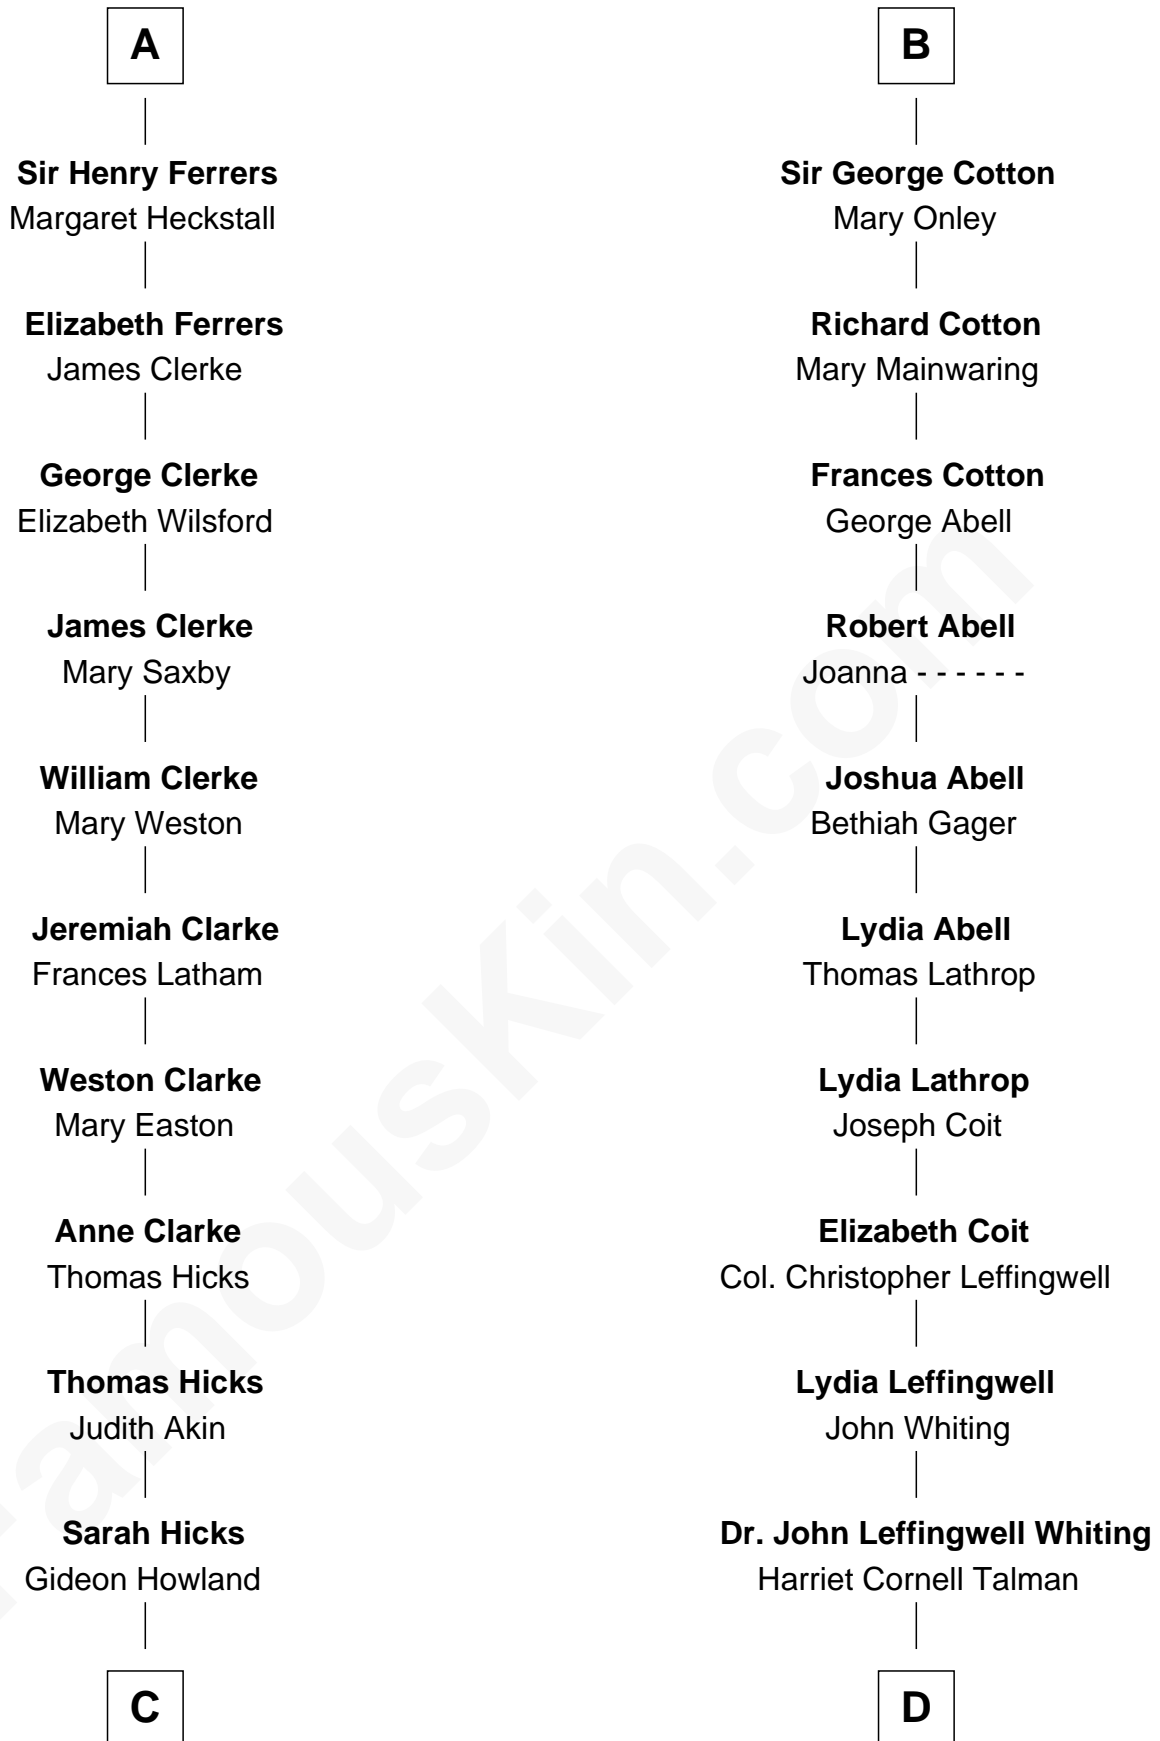

### Hetty Green

*"The Witch of Wall Street"*

19th cousin 2 times removed of

**Adlai Stevenson III**

*U.S. Senator from Illinois*

**Sir William de Ferrers**

Margaret de Quincy

**Sir William de Ferrers**

**Sir Maurice de Berkeley**

Eve la Zouche

**Thomas de Berkeley**

Katherine de Clyvedon

**Sir John Berkeley**

Elizabeth Betteshorne

**Elizabeth Berkeley**

Sir John Sutton

**Jane Sutton**

Thomas Mainwaring

**Cecily Mainwaring**

John Cotton

**B**

**C**

**Gideon Howland**  
Mehitable Howland

**Abby Slocum Howland**  
Edward Mott Robinson