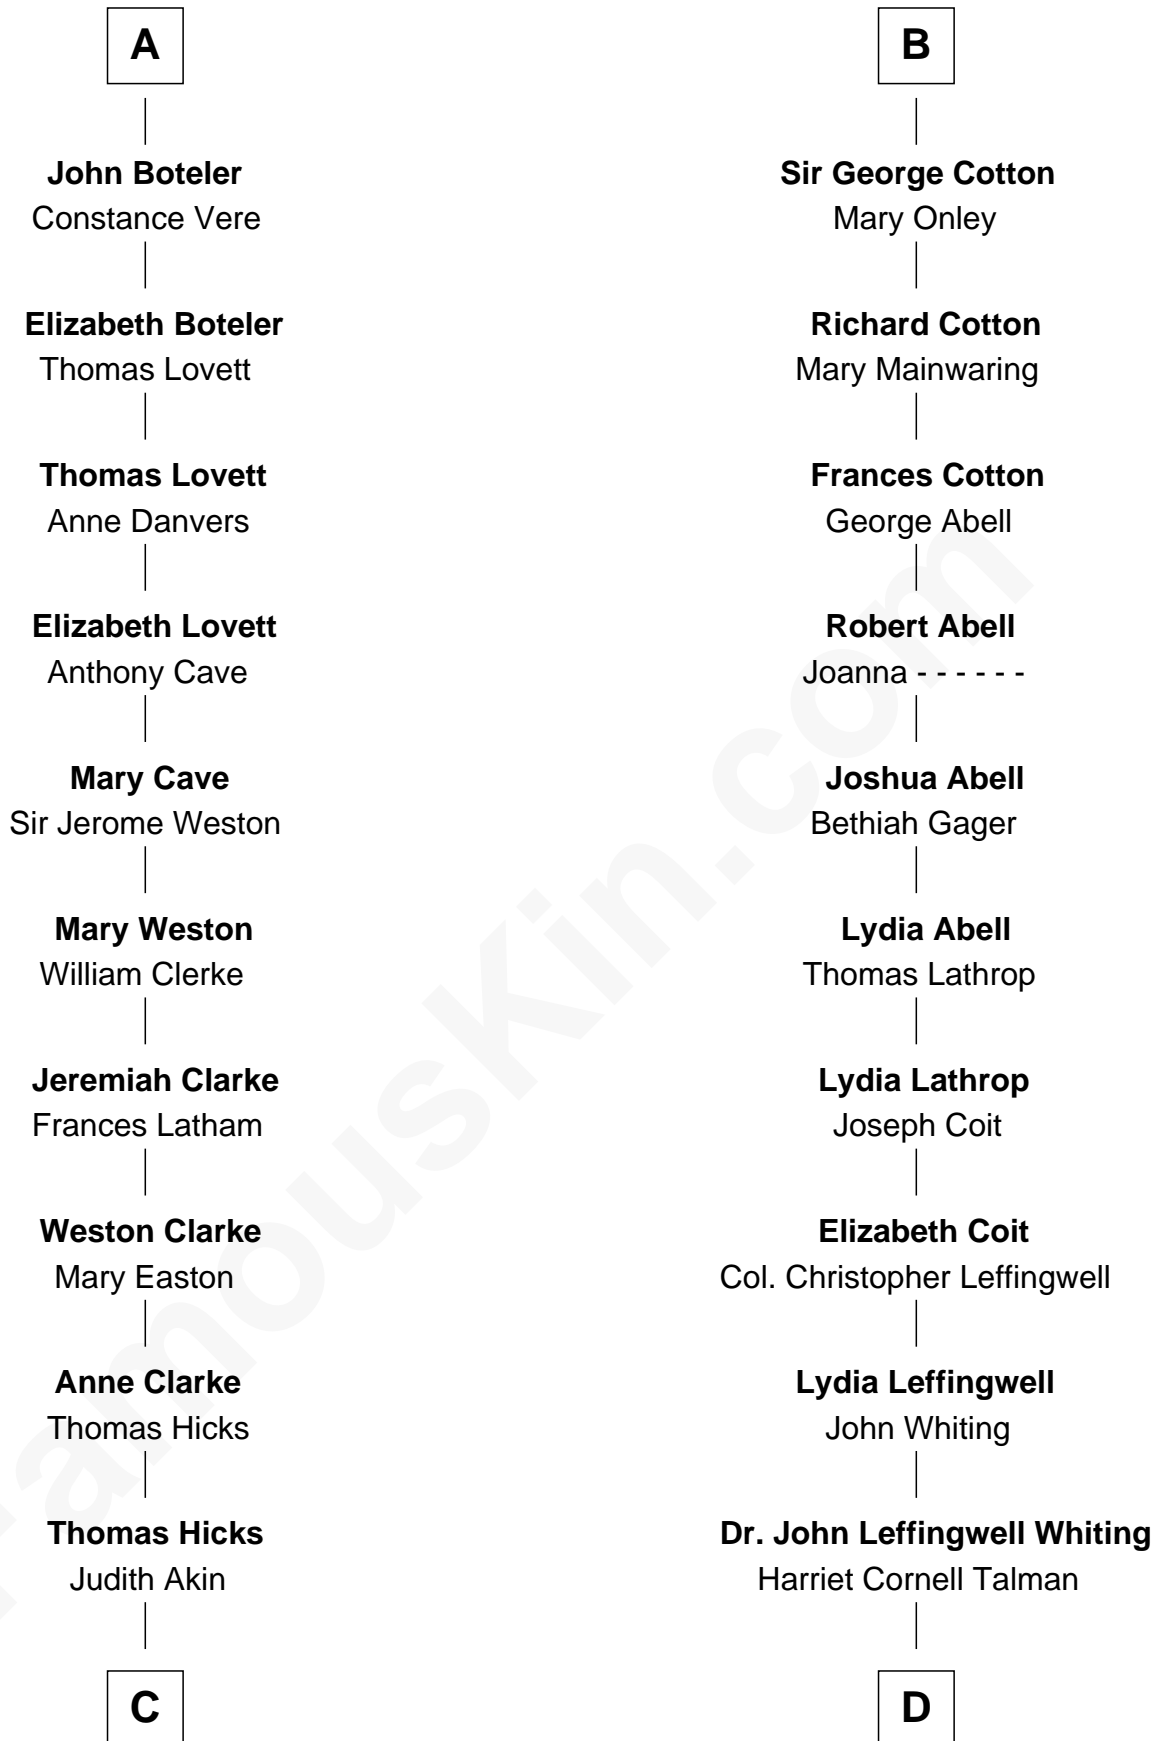

### Hetty Green

*"The Witch of Wall Street"*

20th cousin 1 time removed of

**Adlai Stevenson III**

*U.S. Senator from Illinois*

**Sir William de Cantilupe**

Eve de Braiose

**Joan de Cantilupe**  
Sir Henry de Hastings

**Philip Boteler**  
Isabel Willoughby

**A**

**Milicent de Cantilupe**  
Eudo la Zouche

**Eve la Zouche**  
Sir Maurice de Berkeley

**Thomas de Berkeley**  
Katherine de Clyvedon

**Sir John Berkeley**  
Elizabeth Betteshorne

**Elizabeth Berkeley**  
Sir John Sutton

**Jane Sutton**  
Thomas Mainwaring

**Cecily Mainwaring**  
John Cotton

**B**

**C**

**Sarah Hicks**

Gideon Howland

**Gideon Howland**

Mehitable Howland

**Abby Slocum Howland**

Edward Mott Robinson

**Hetty Green**

*"The Witch of Wall Street"*

**D**

**John Talman Whiting**

Mary Sophia Hill