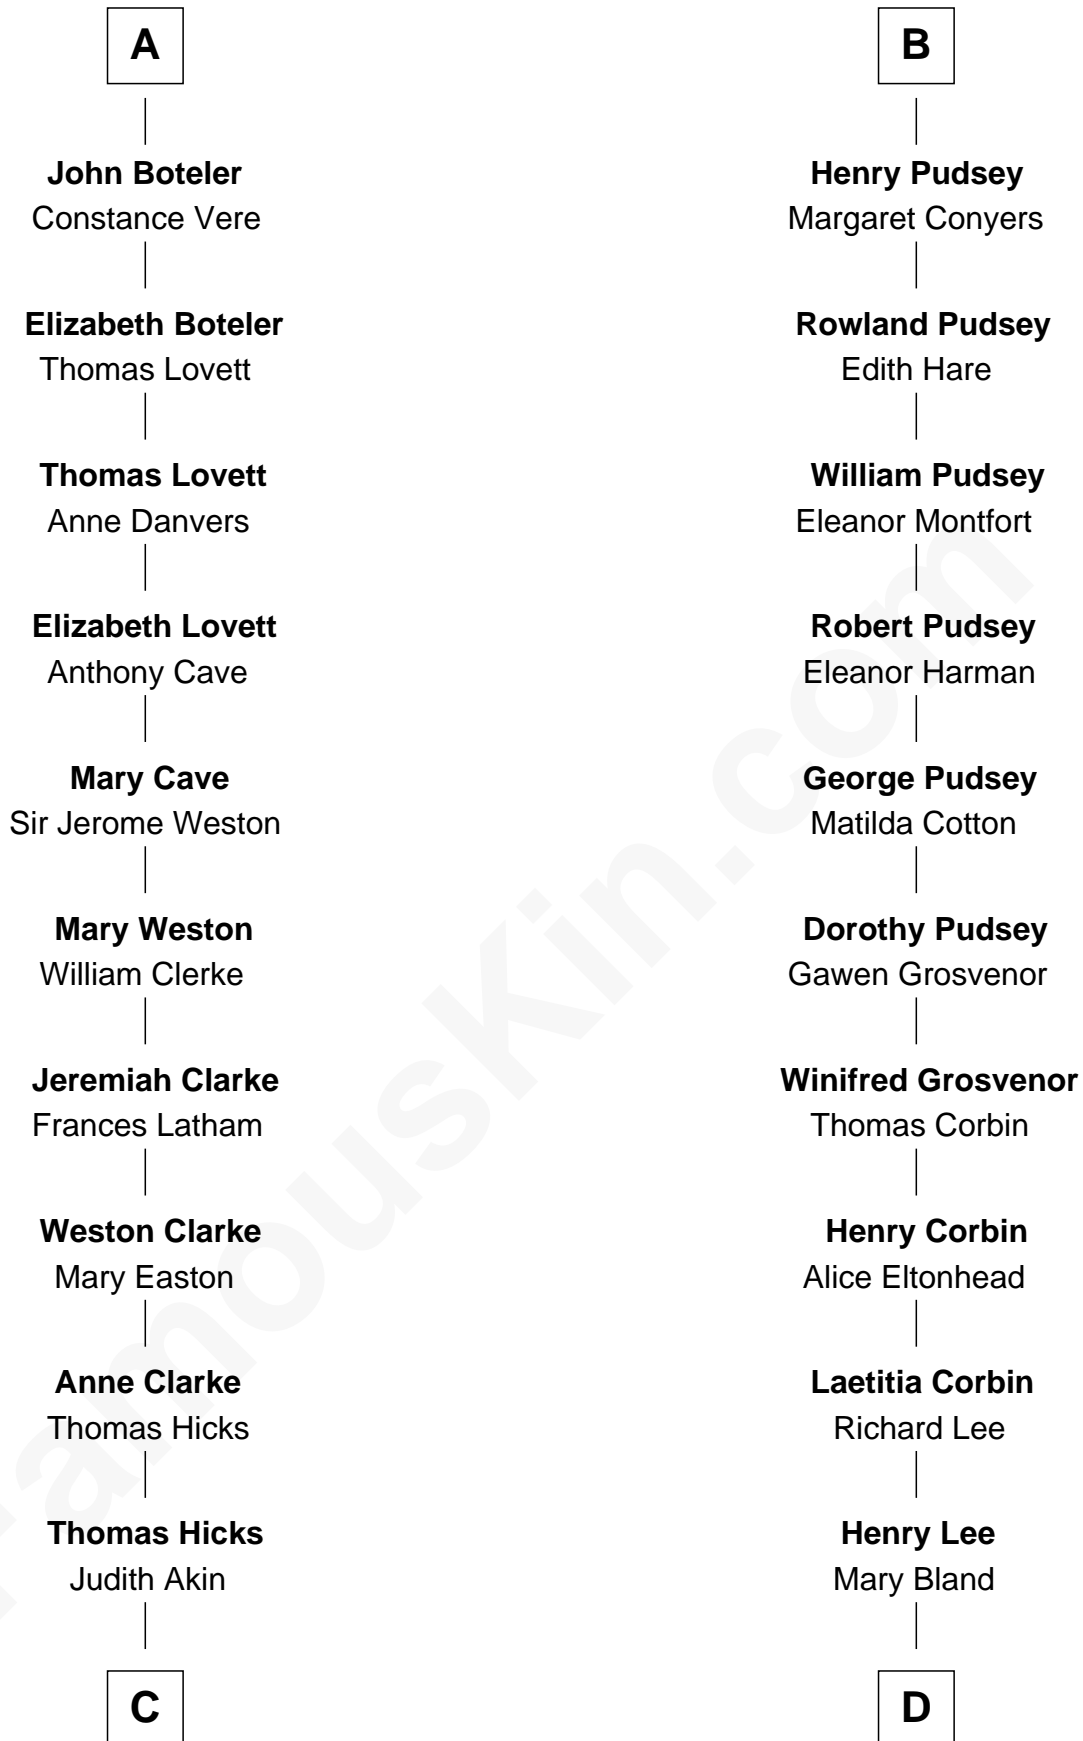

### Hetty Green

*"The Witch of Wall Street"*

19th cousin 1 time removed of

**General Robert E. Lee**

*Confederate Army - U.S. Civil War*

**William de Odingsells**

Ela FitzWalter

**Ida de Odingsells**  
Sir Roger de Herdeburgh

**Ela Herdeburgh**  
Sir William de Boteler

**Ankaret le Boteler**  
John le Strange

**Eleanor le Strange**  
Sir Reynold de Grey

**Ida Grey**  
John Cokayne

**Elizabeth Cokayne**  
Sir Philip le Boteler

**Philip Boteler**  
Isabel Willoughby

**A**

**Margaret de Oddingseles**

Sir John de Grey

**Sir John Grey**  
Avice Marmion

**Sir Robert Grey**  
Lora de St. Quintin

**Elizabeth Grey**  
Henry FitzHugh

**Eleanor Fitzhugh**  
Sir Thomas Tunstall

**Margaret Tunstall**  
Sir Ralph Pudsey

**Sir John Pudsey**  
Grace Hamerton

**B**

**C**

**Sarah Hicks**  
Gideon Howland

**Gideon Howland**  
Mehitable Howland

**Abby Slocum Howland**  
Edward Mott Robinson

**Hetty Green**  
*"The Witch of Wall Street"*