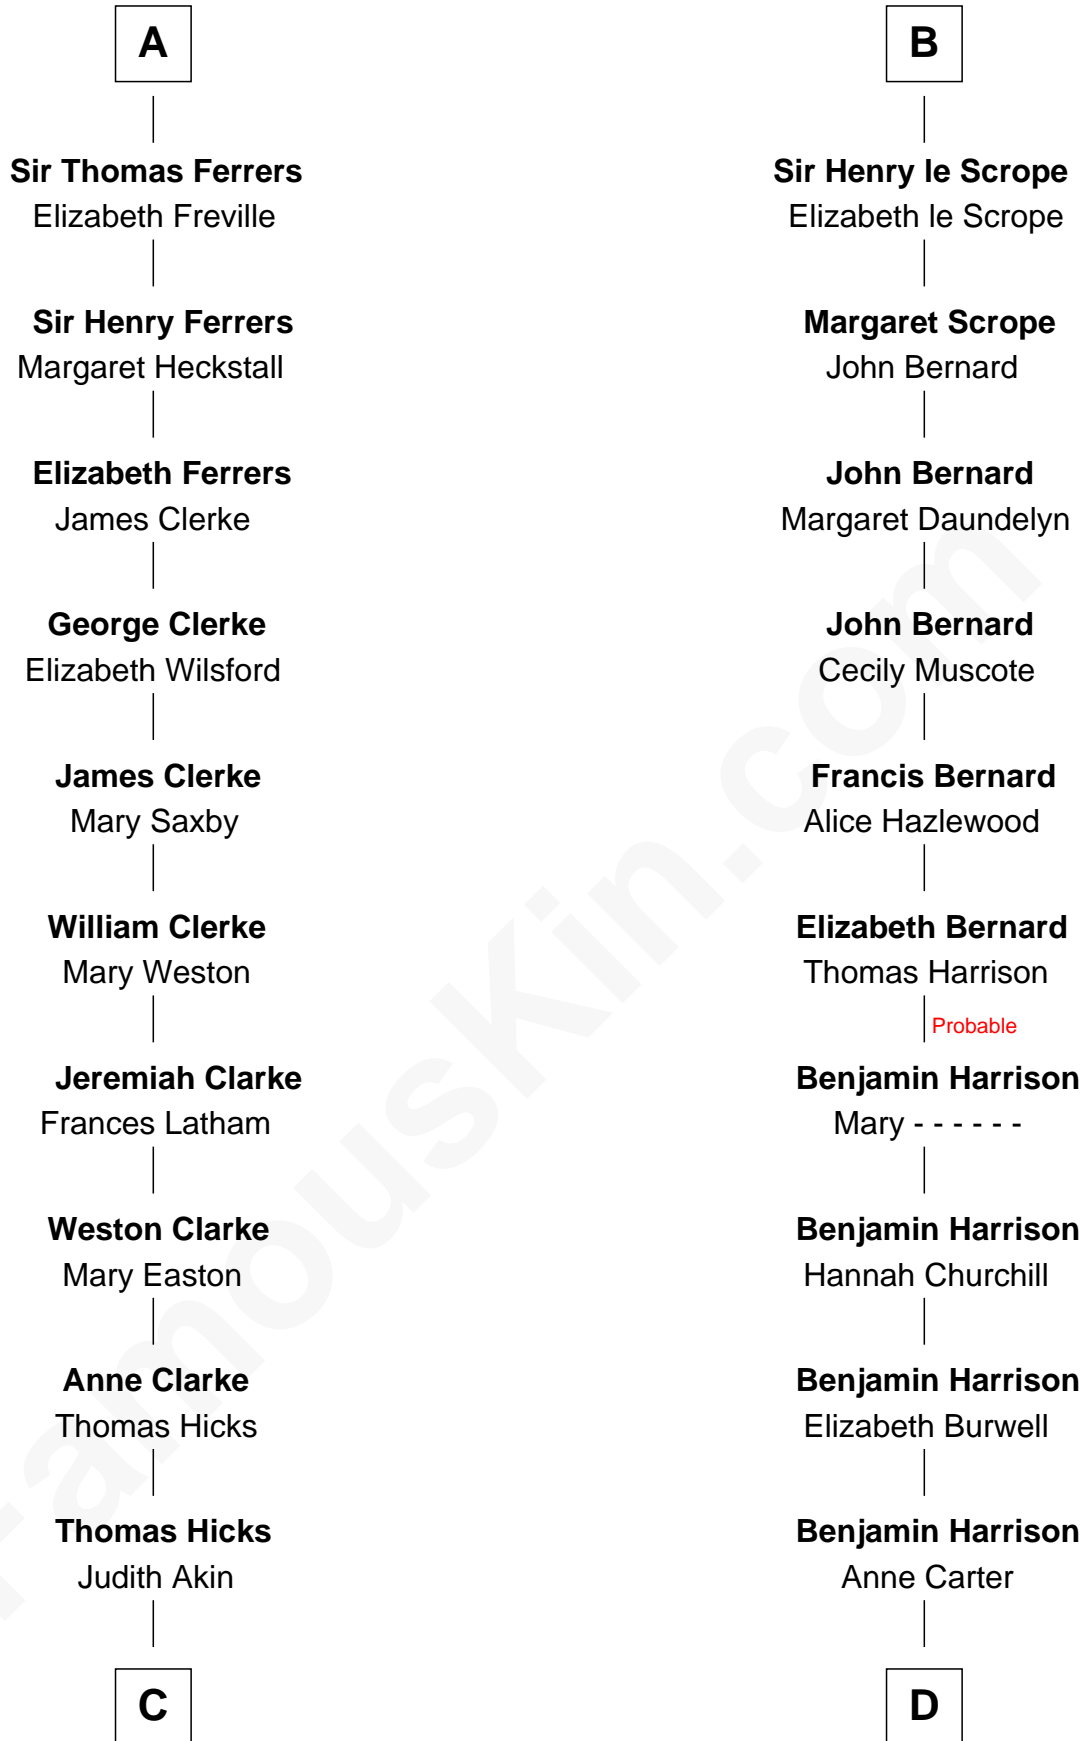

# FamousKin.com Relationship Chart of

**Hetty Green**

*"The Witch of Wall Street"*

20th cousin of

**Benjamin Harrison**

*23rd U.S. President*

**Sir Roger de Quincy**  
Helen of Galloway

**Margaret de Quincy**  
Sir William de Ferrers

**Ellen de Quincy**  
Alan la Zouche

**Sir William de Ferrers**  
Anne Duward

**Margery la Zouche**  
Robert FitzRoger

**Sir William de Ferrers**  
de Segrave

**Euphemia de Clavering**  
Sir Ranulph de Neville

**Henry de Ferrers**  
Isabel de Verdun

**Sir Ralph de Neville**  
Alice de Audley

**Sir William de Ferrers**  
Margaret de Ufford

**Sir John de Neville**  
Maude de Percy

**Sir Henry de Ferrers**  
Joan de Poynings

**Sir Ralph Neville**  
Margaret de Stafford

**Sir William Ferrers**  
Philippa Clifford

**Margaret de Neville**  
Sir Richard Scrope

**A**

**B**

**C**

**Sarah Hicks**  
Gideon Howland

**Gideon Howland**  
Mehitable Howland