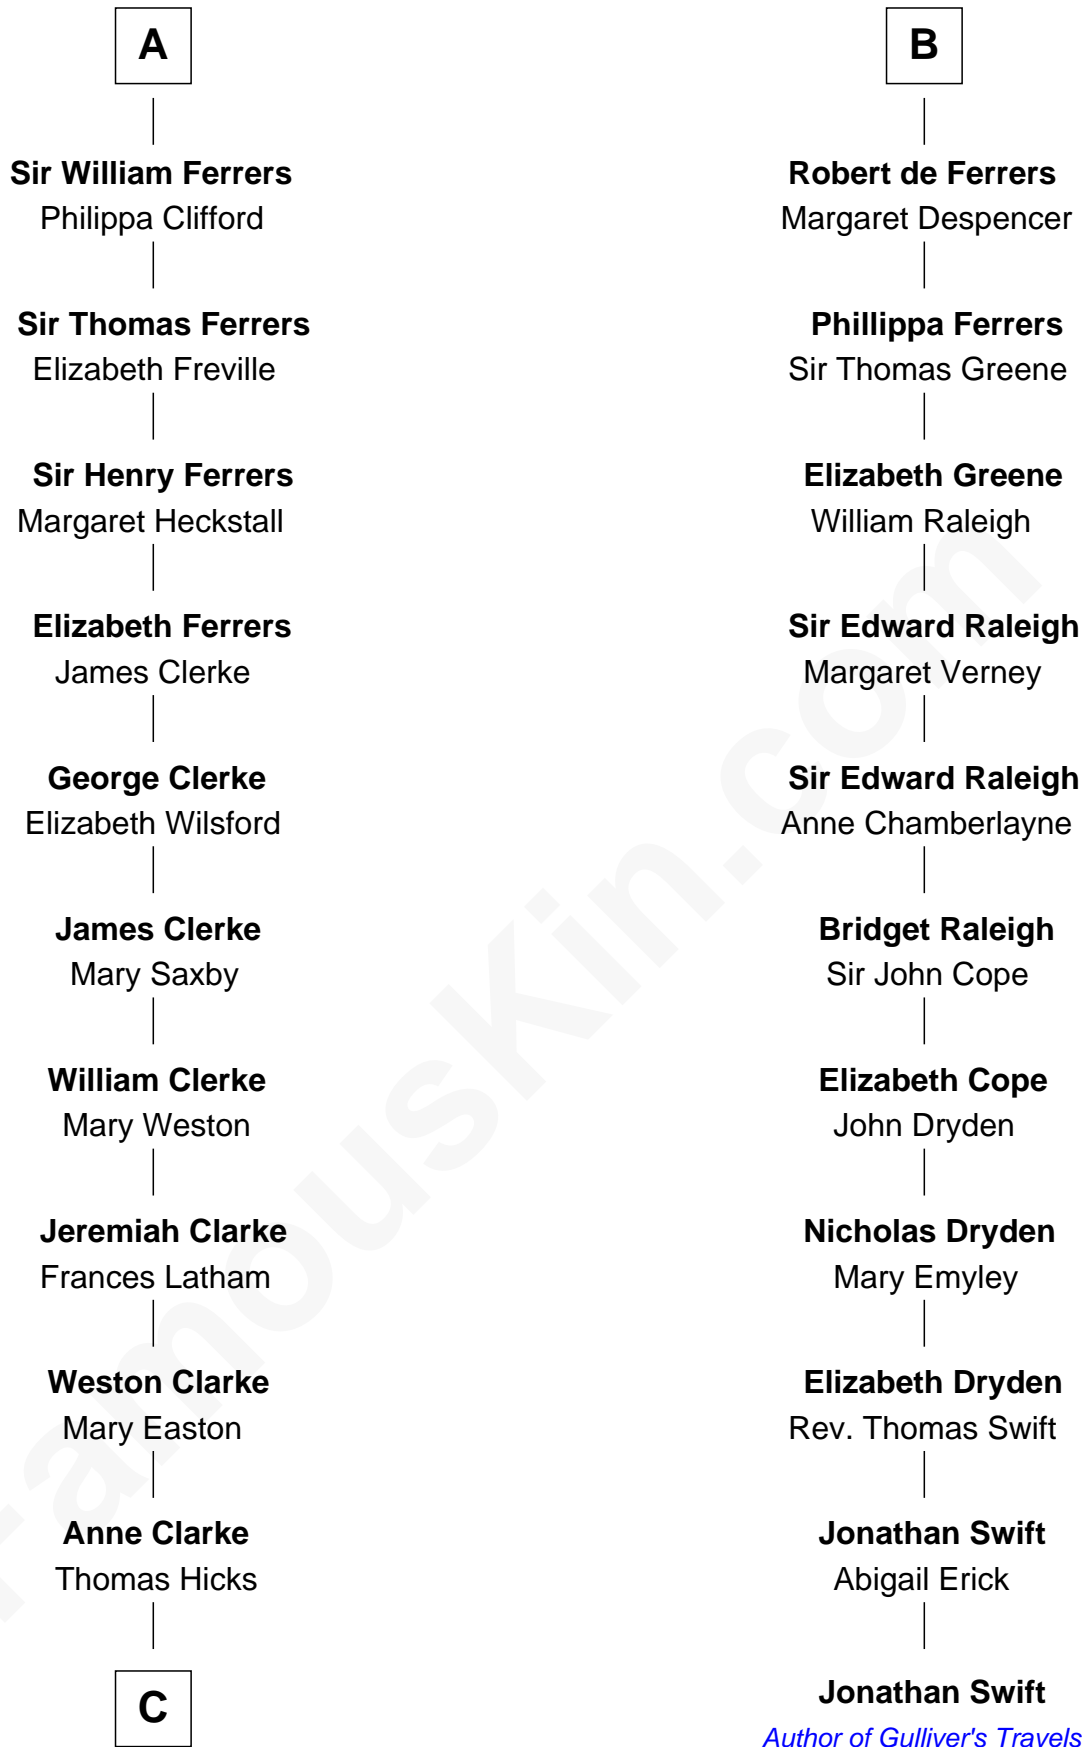

### Hetty Green

*"The Witch of Wall Street"*

17th cousin 4 times removed of

**Jonathan Swift**

*Author of Gulliver's Travels*

**Hugh de Kevelioc**  
Bertrade de Montfort

**Agnes of Chester**  
Sir William de Ferrers

**Sir William de Ferrers**  
Margaret de Quincy

**Sir William de Ferrers**  
Anne Duward

**Sir William de Ferrers**  
de Segrave

**Henry de Ferrers**  
Isabel de Verdun

**Sir William de Ferrers**  
Margaret de Ufford

**Sir Henry de Ferrers**  
Joan de Poynings

**A**

**Mabel of Chester**  
William d'Aubeney

**Nichole d'Aubeney**  
Sir Roger de Somery

**Margaret de Somery**  
Ralph Basset

**Ralph Basset**  
Hawise - - - - -

**Margaret Basset**  
Edmund de Stafford

**Ralph de Stafford**  
Margaret de Audley

**Elizabeth de Stafford**  
John de Ferrers

**B**

**C**

—  
**Thomas Hicks**

Judith Akin

—  
**Sarah Hicks**