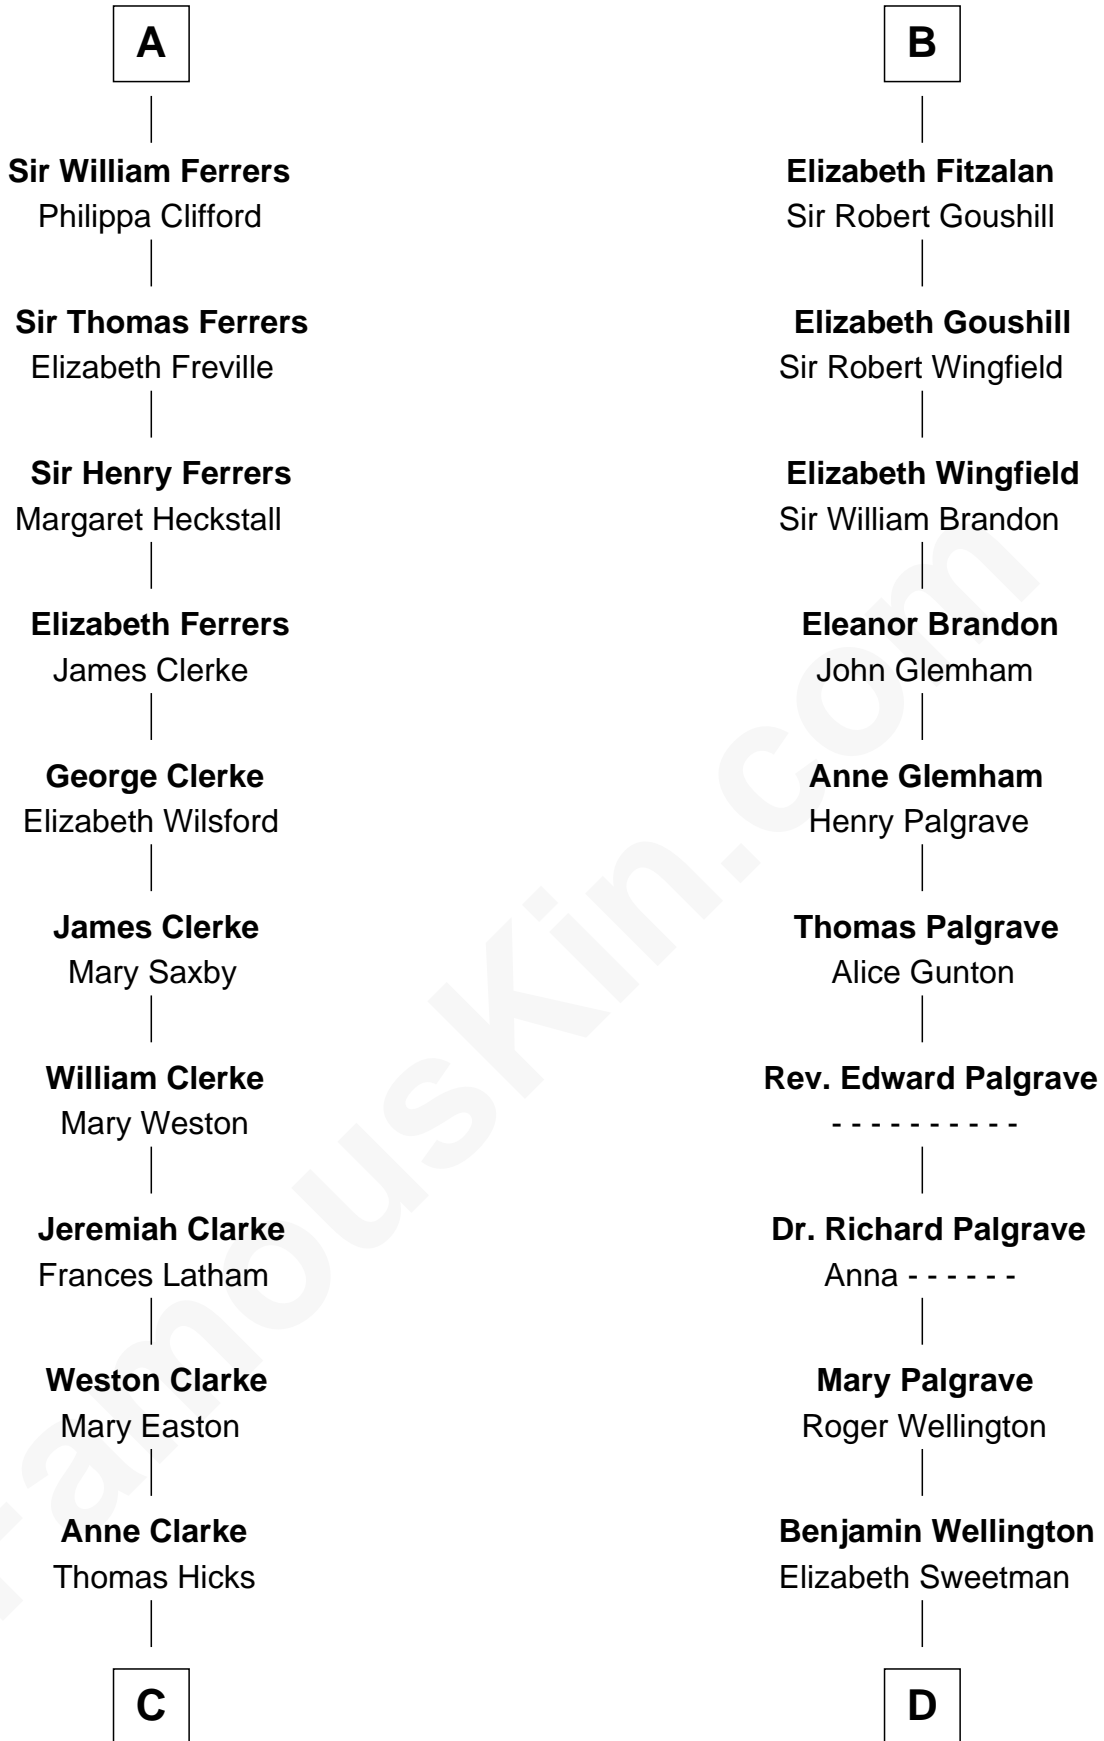

# FamousKin.com Relationship Chart of

**Hetty Green**

*"The Witch of Wall Street"*

21st cousin of

**Shubael D. Childs**

*Founder of S.D. Childs & Company*

**Hugh de Kevelioc**  
Bertrade de Montfort

**Agnes of Chester**  
Sir William de Ferrers

**Sir William de Ferrers**  
Margaret de Quincy

**Sir William de Ferrers**  
Anne Duward

**Sir William de Ferrers**  
de Segrave

**Henry de Ferrers**  
Isabel de Verdun

**Sir William de Ferrers**  
Margaret de Ufford

**Sir Henry de Ferrers**  
Joan de Poynings

**A**

**Hawise of Chester**  
Sir Robert II de Quincy

**Margaret de Quincy**  
John de Lacy

**Maud de Lacy**  
Sir Richard de Clare

**Thomas de Clare**  
Juliana FitzMaurice

**Margaret de Clare**  
Bartholomew de Badlesmere

**Elizabeth de Badlesmere**  
Sir William de Bohun

**Elizabeth de Bohun**  
Sir Richard Fitzalan

**B**

**C**

**Thomas Hicks**  
Judith Akin

**Sarah Hicks**  
Gideon Howland