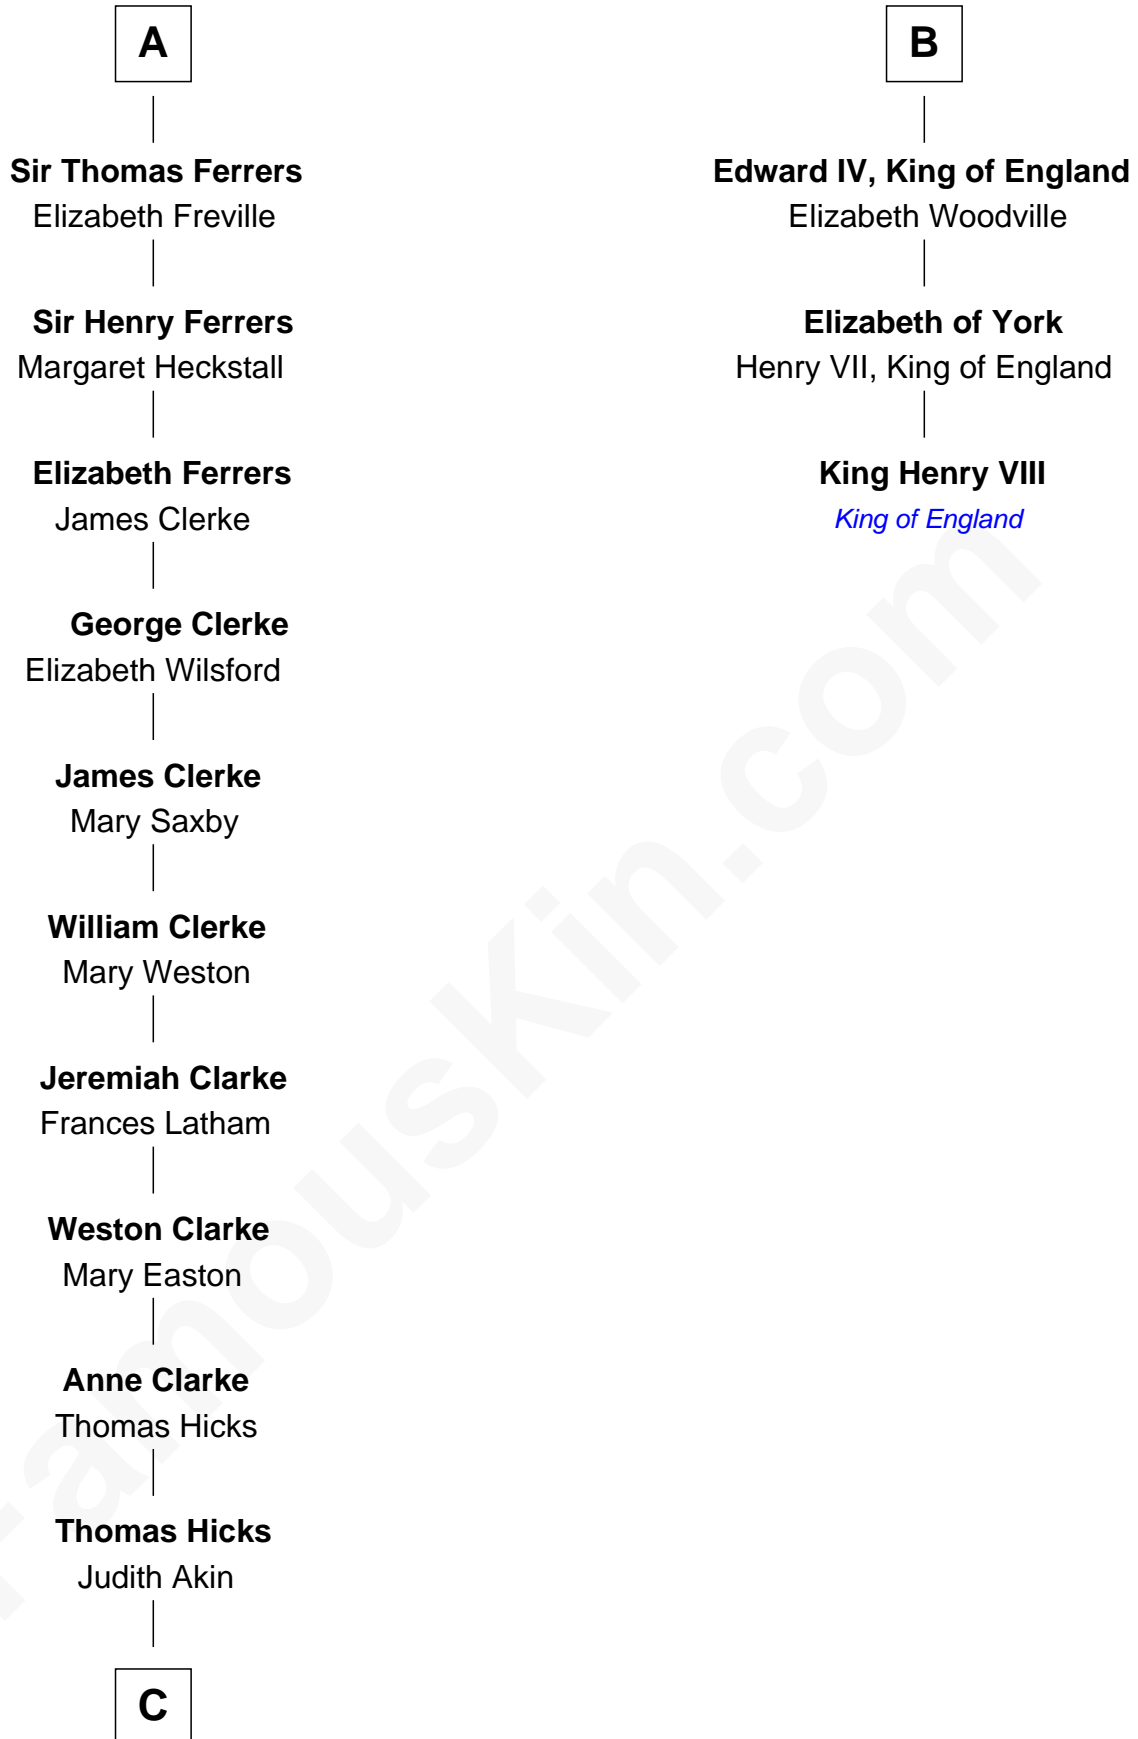

### Hetty Green

*"The Witch of Wall Street"*

9th cousin 11 times removed of

**King Henry VIII**  
*King of England*

**William de Braiose**  
Eva Marshal

**Eleanor de Braiose**  
Sir Humphrey de Bohun

**Margery de Bohun**  
Sir Thebaud de Verdun

**A**

**Maud de Braose**  
Roger Mortimer

**Sir Edmund Mortimer**  
Margaret de Fiennes

**Iseult de Mortimer**  
Sir Hugh I de Audley

**Alice de Audley**  
Sir Ralph de Neville

**Sir John de Neville**  
Maude de Percy

**Sir Ralph Neville**  
Joan Beaufort

**Cecily Neville**  
Sir Richard Plantagenet

**B**

**C**

—  
**Sarah Hicks**

Gideon Howland

—  
**Gideon Howland**

Mehitable Howland