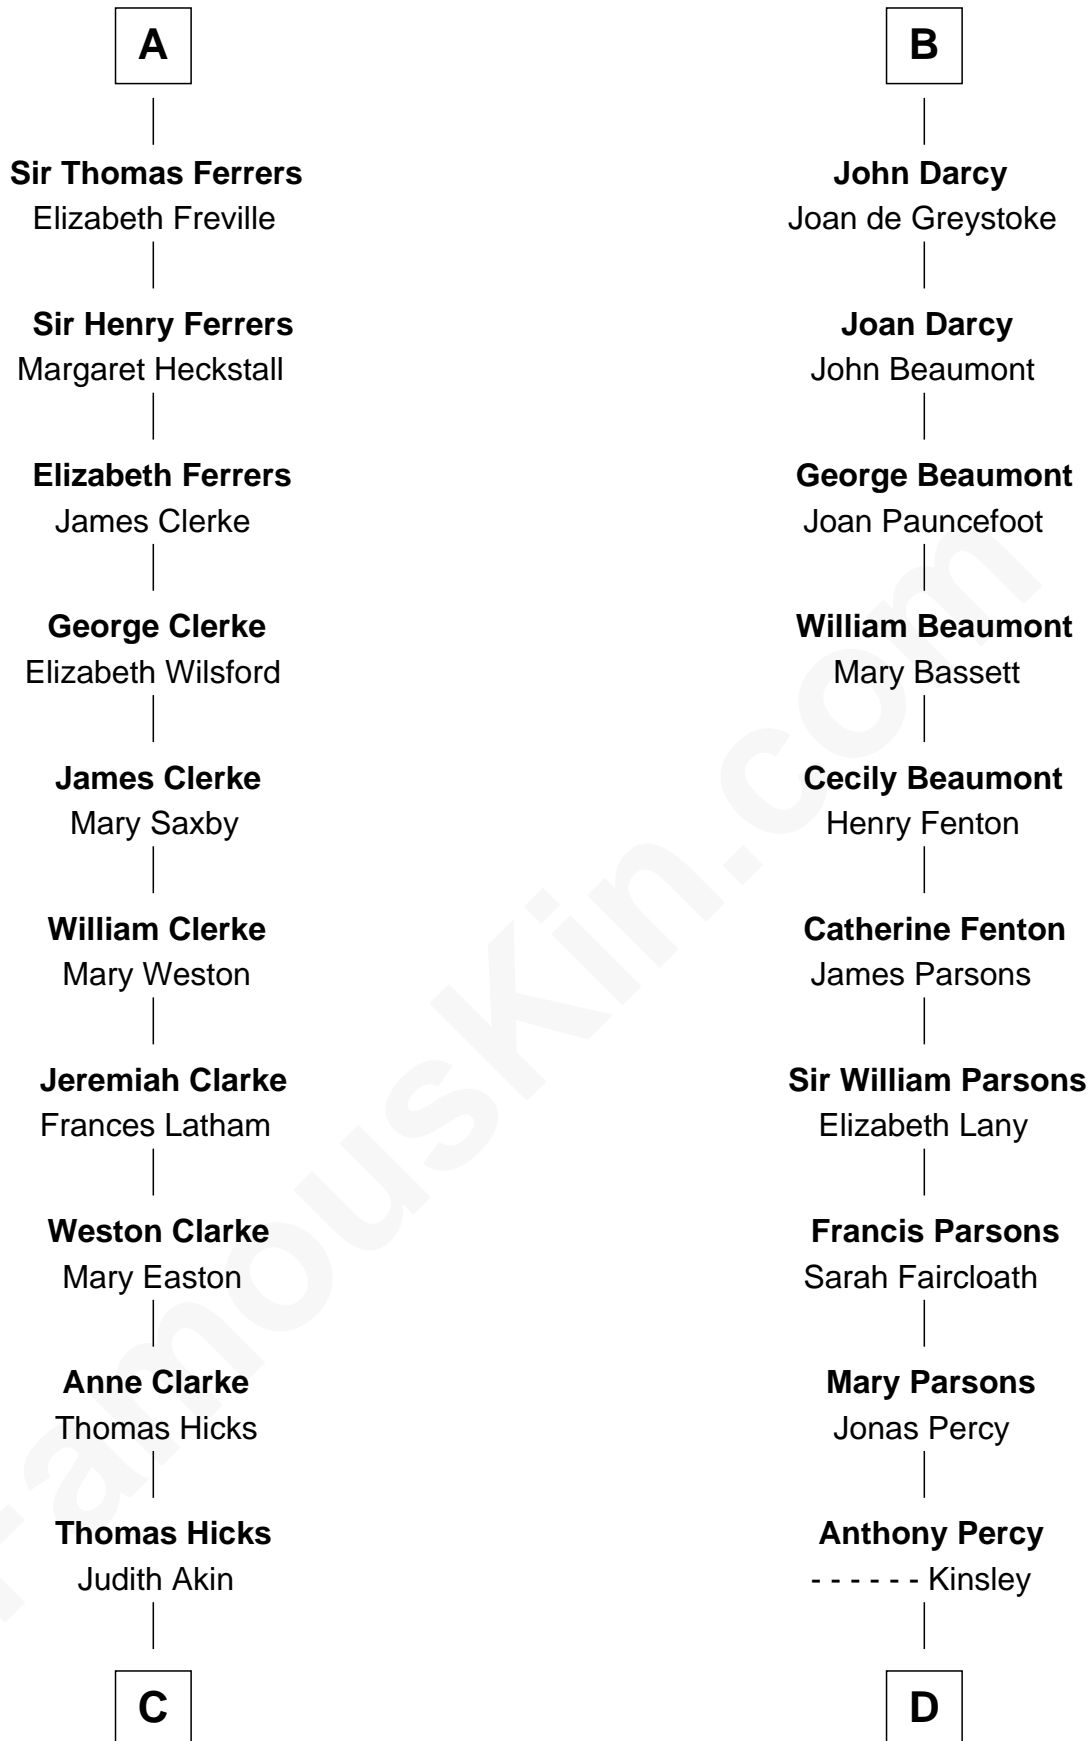

### Hetty Green

*"The Witch of Wall Street"*

20th cousin 1 time removed of

### Sir Arthur Conan Doyle

*Author, "Sherlock Holmes"*

**William de Braiose**

Eva Marshal

**Eleanor de Braiose**  
Sir Humphrey de Bohun

**Margery de Bohun**  
Sir Thebaud de Verdun

**Sir Thebaud de Verdun**  
Elizabeth de Clare

**Humphrey de Bohun**  
Maud de Fiennes

**Humphrey de Bohun**  
Elizabeth Plantagenet

**Eleanor de Bohun**  
Sir James le Boteler

**Pernel le Boteler**  
Sir Gilbert Talbot

**Elizabeth Talbot**  
Sir Henry de Grey

**Margaret de Grey**  
Sir John Darcy

**B**

**C**

**Sarah Hicks**

Gideon Howland

**Gideon Howland**

Mehitable Howland

**Abby Slocum Howland**