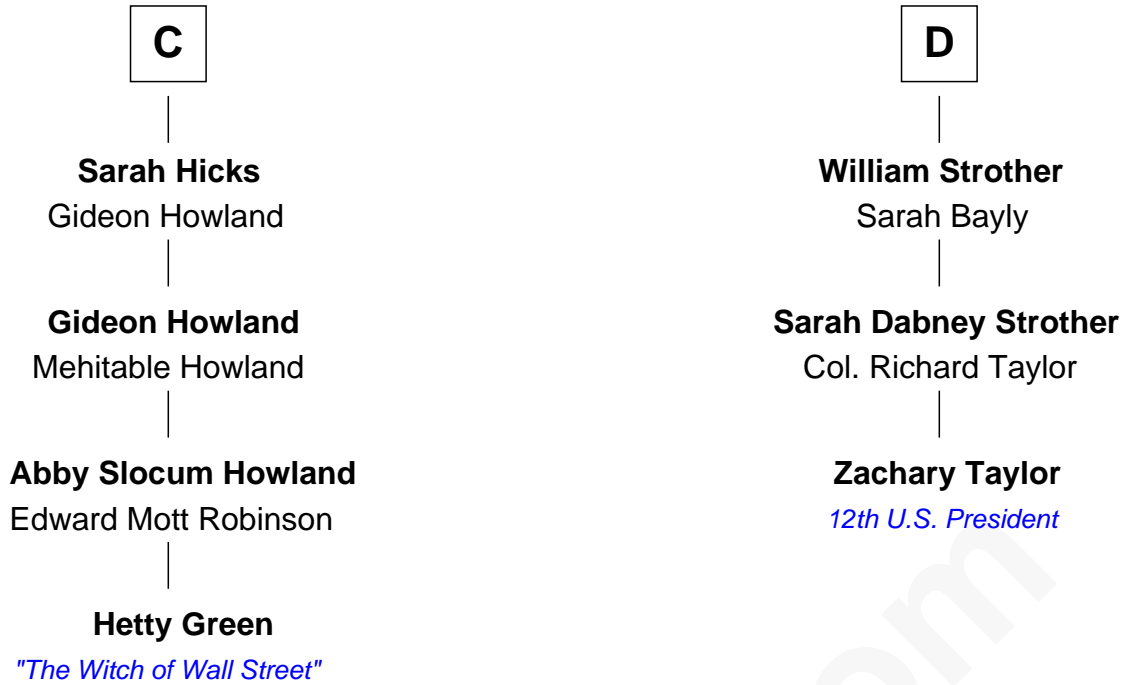

### Hetty Green

*"The Witch of Wall Street"*

19th cousin 1 time removed of

**Zachary Taylor**

*12th U.S. President*

**Sir Roger de Quincy**

Helen of Galloway

**Margaret de Quincy**

Sir William de Ferrers

**Sir William de Ferrers**

Anne Duward

**Sir William de Ferrers**

de Segrave

**Henry de Ferrers**

Isabel de Verdun

**Sir William de Ferrers**

**Margery la Zouche**

Robert FitzRoger

**Euphemia de Clavering**

Sir Ranulph de Neville

**Sir Ralph de Neville**

Alice de Audley

**Sir John de Neville**

Maude de Percy

**Sir Ralph Neville**

Joan Beaufort

**George Neville**

Elizabeth Beauchamp

**B**

FamousKin.com