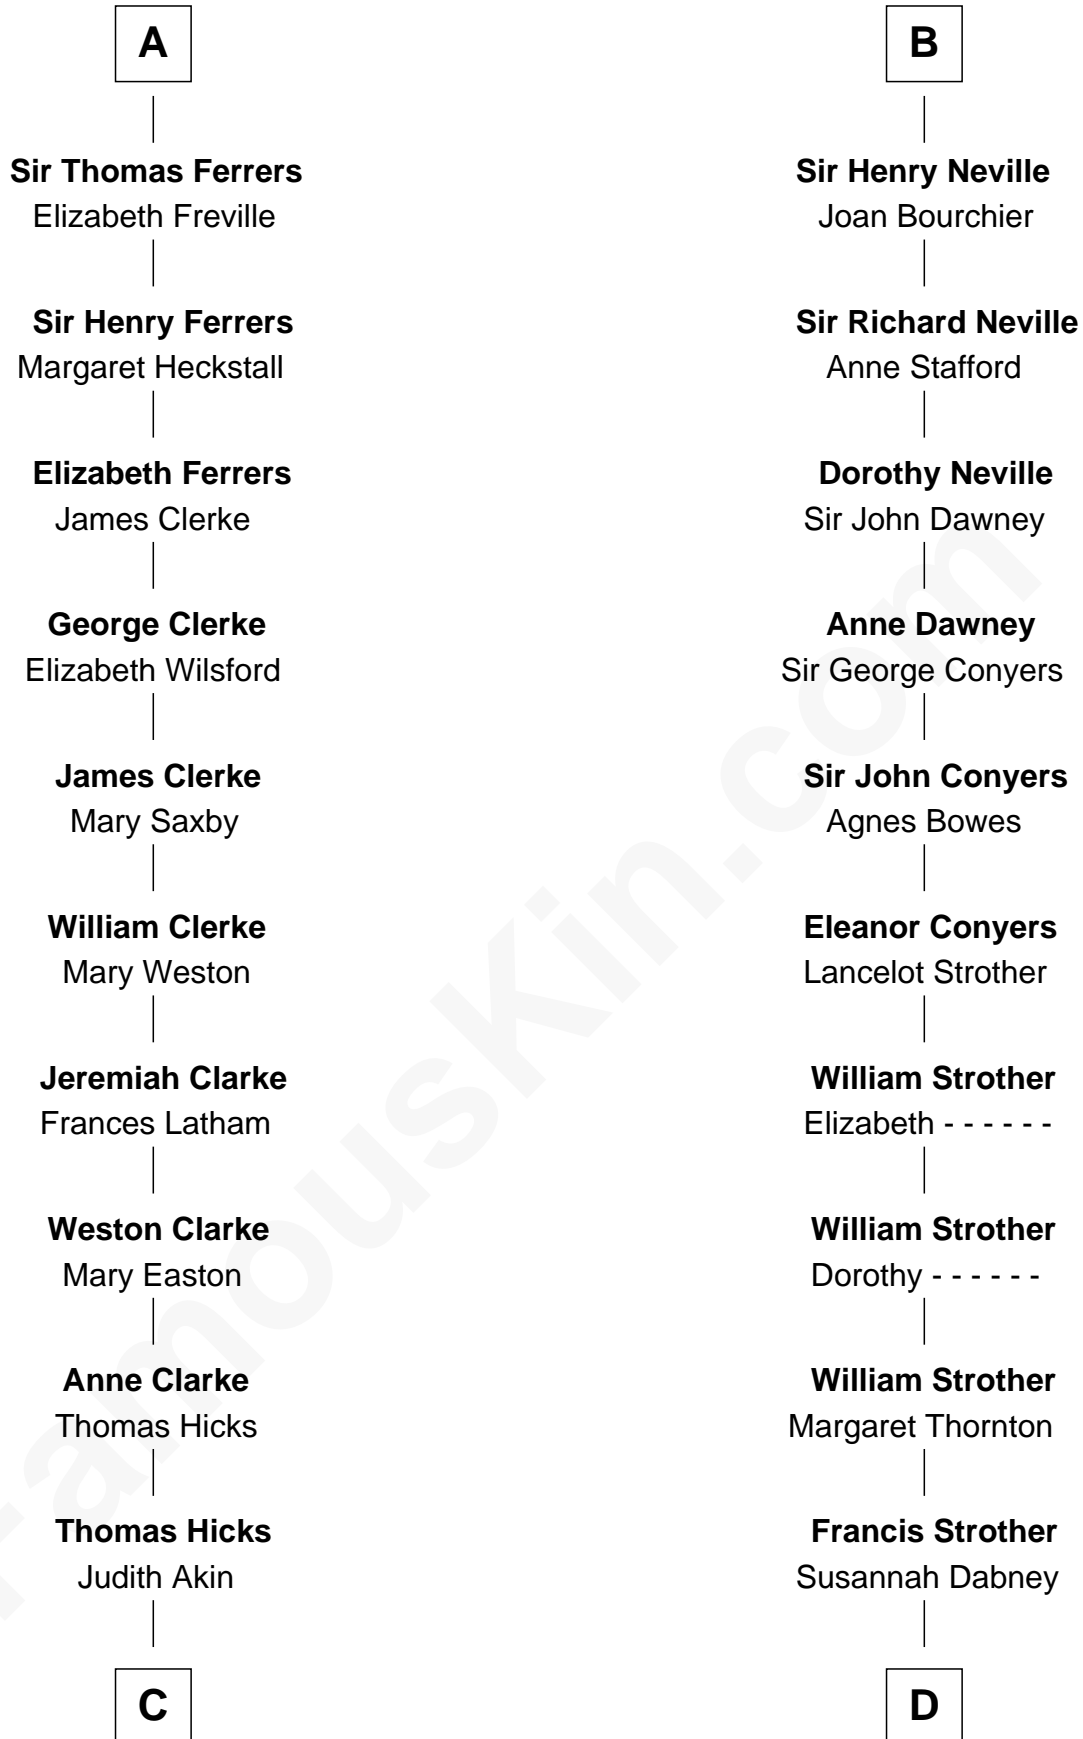

### Hetty Green

*"The Witch of Wall Street"*

19th cousin 1 time removed of

**Zachary Taylor**

*12th U.S. President*

**Sir Roger de Quincy**

Helen of Galloway

**Margaret de Quincy**

**Margery la Zouche**

Robert FitzRoger

**Euphemia de Clavering**

Sir Ranulph de Neville

**Sir Ralph de Neville**

Alice de Audley

**Sir John de Neville**

Maude de Percy

**Sir Ralph Neville**

Joan Beaufort

**George Neville**

Elizabeth Beauchamp

**B**

FamousKin.com