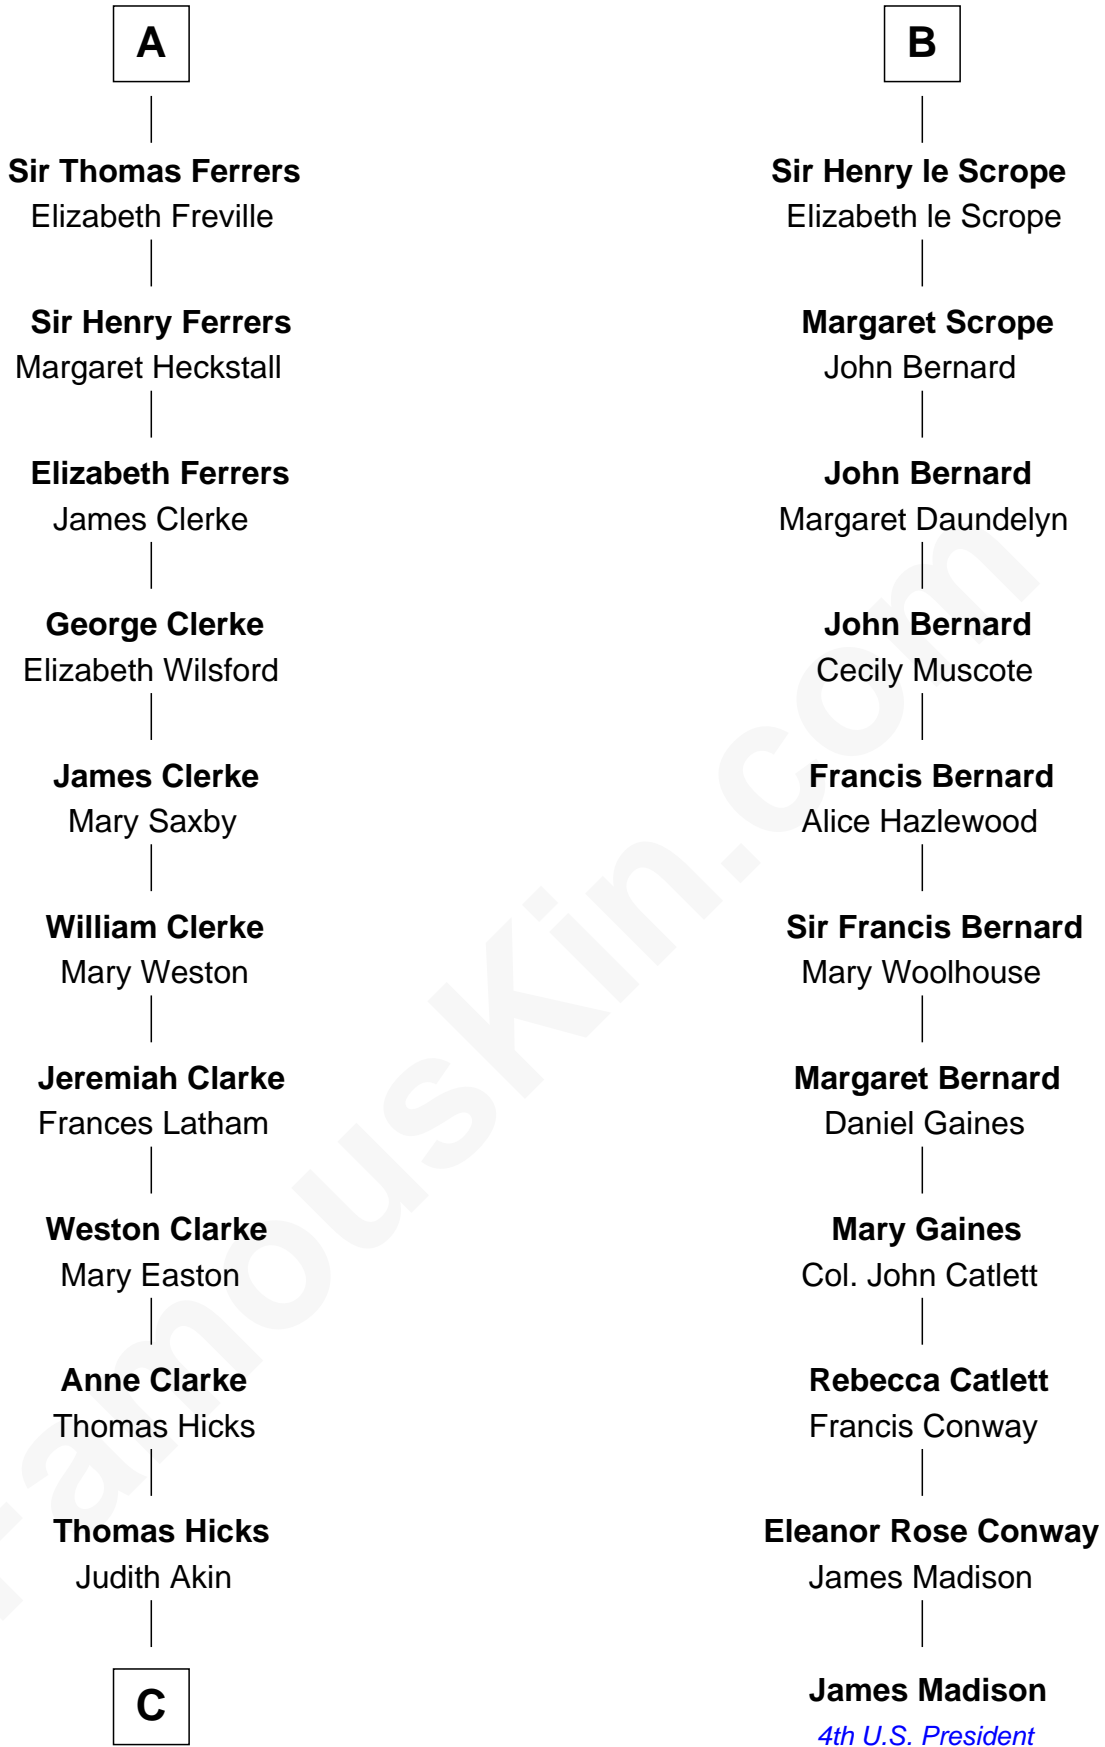

### Hetty Green

*"The Witch of Wall Street"*

17th cousin 3 times removed of

**James Madison**

*4th U.S. President*

**Sir Roger de Quincy**

Helen of Galloway

**Margaret de Quincy**

Sir William de Ferrers

**Sir William de Ferrers**

Anne Duward

**Sir William de Ferrers**

de Segrave

**Henry de Ferrers**

Isabel de Verdun

**Sir William de Ferrers**

**Margery la Zouche**

Robert FitzRoger

**Euphemia de Clavering**

Sir Ranulph de Neville

**Sir Ralph de Neville**

Alice de Audley

**Sir John de Neville**

Maude de Percy

**Sir Ralph Neville**

Margaret de Stafford

**Margaret de Neville**

Sir Richard Scrope

**B**

**C**

—  
**Sarah Hicks**

Gideon Howland