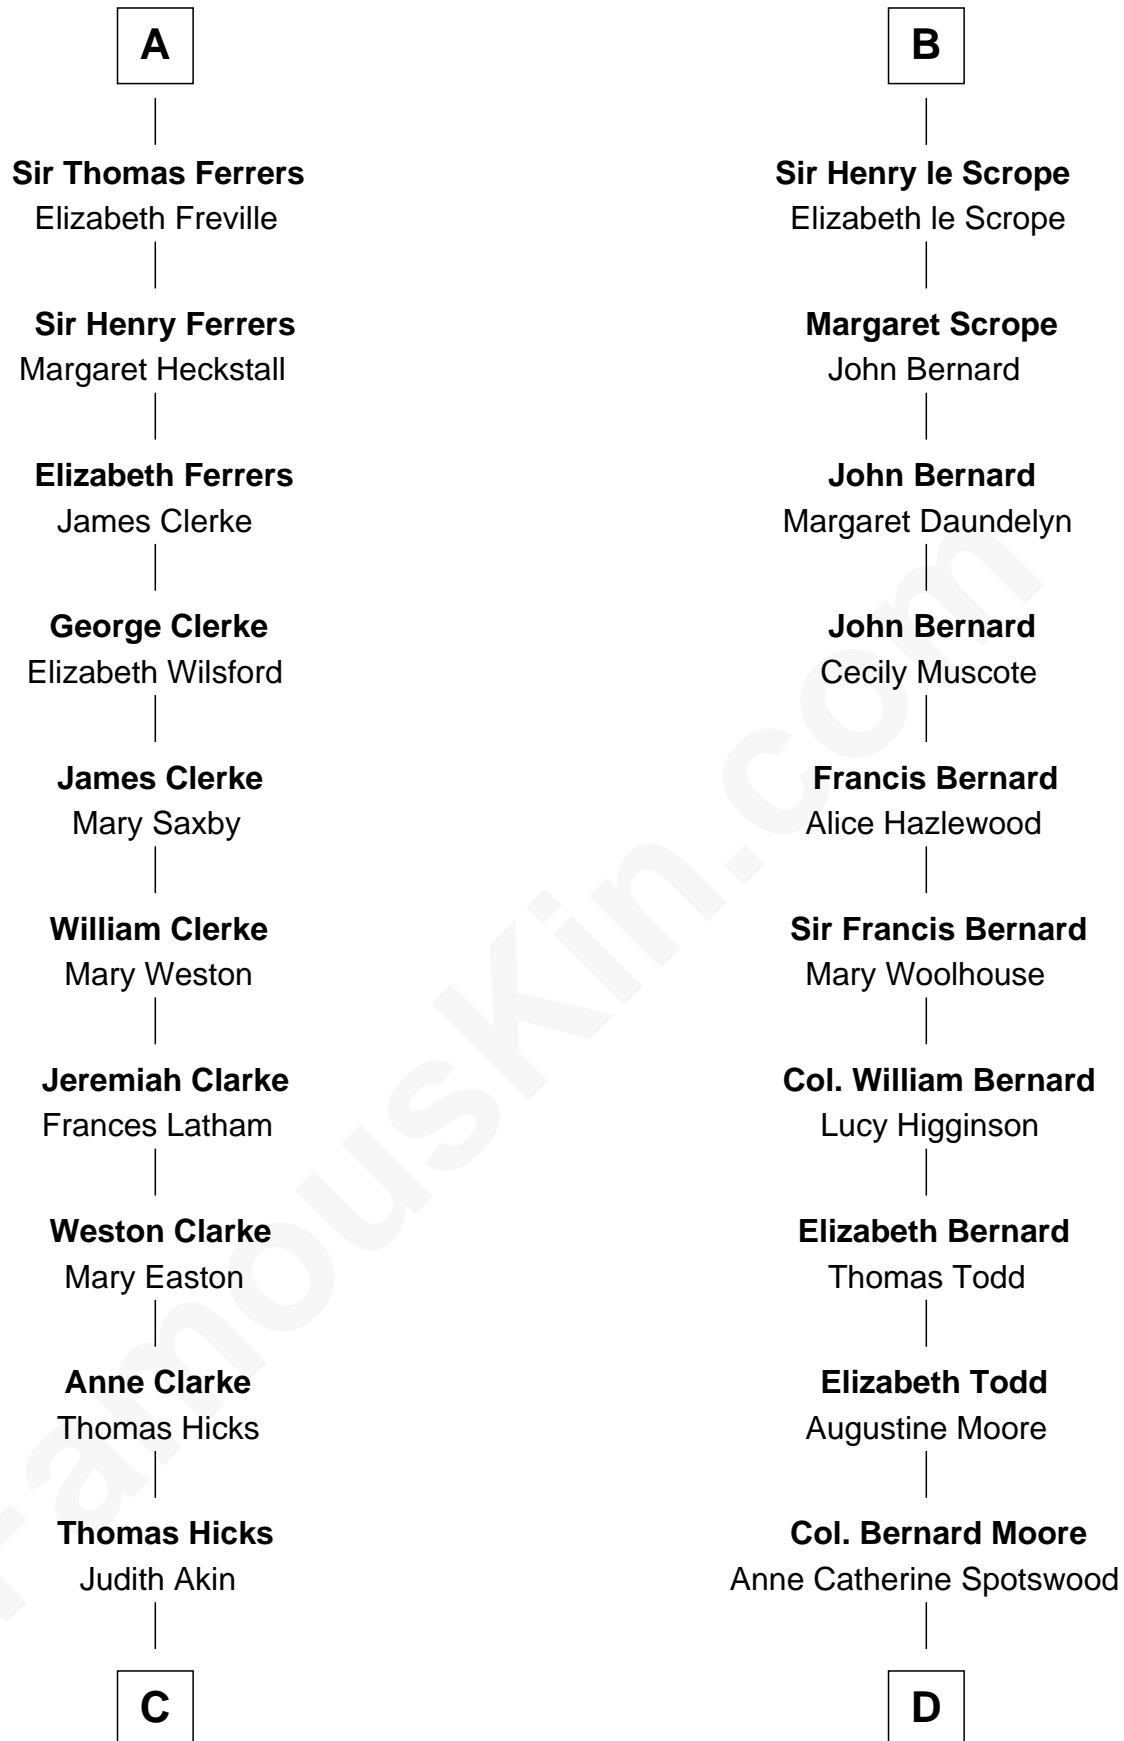

# FamousKin.com Relationship Chart of

**Hetty Green**

*"The Witch of Wall Street"*

20th cousin of

**Helen Keller**

*Author and Activist*

**Sir Humphrey de Bohun**

Maud of Eu

Roger V de Toeni

**Ralph VII de Toeni**

Mary - - - - -

**Alice de Toeni**

Guy de Beauchamp

**Sir Thomas de Beauchamp**

Katherine de Mortimer

**Philippa de Beauchamp**

Sir Hugh de Stafford

**Margaret de Stafford**

Sir Ralph Neville

**Margaret de Neville**

Sir Richard Scrope

**B**

**C**

**Sarah Hicks**

Gideon Howland

**Gideon Howland**

Mehitable Howland

**Abby Slocum Howland**

Edward Mott Robinson

**Hetty Green**

*"The Witch of Wall Street"*

**D**