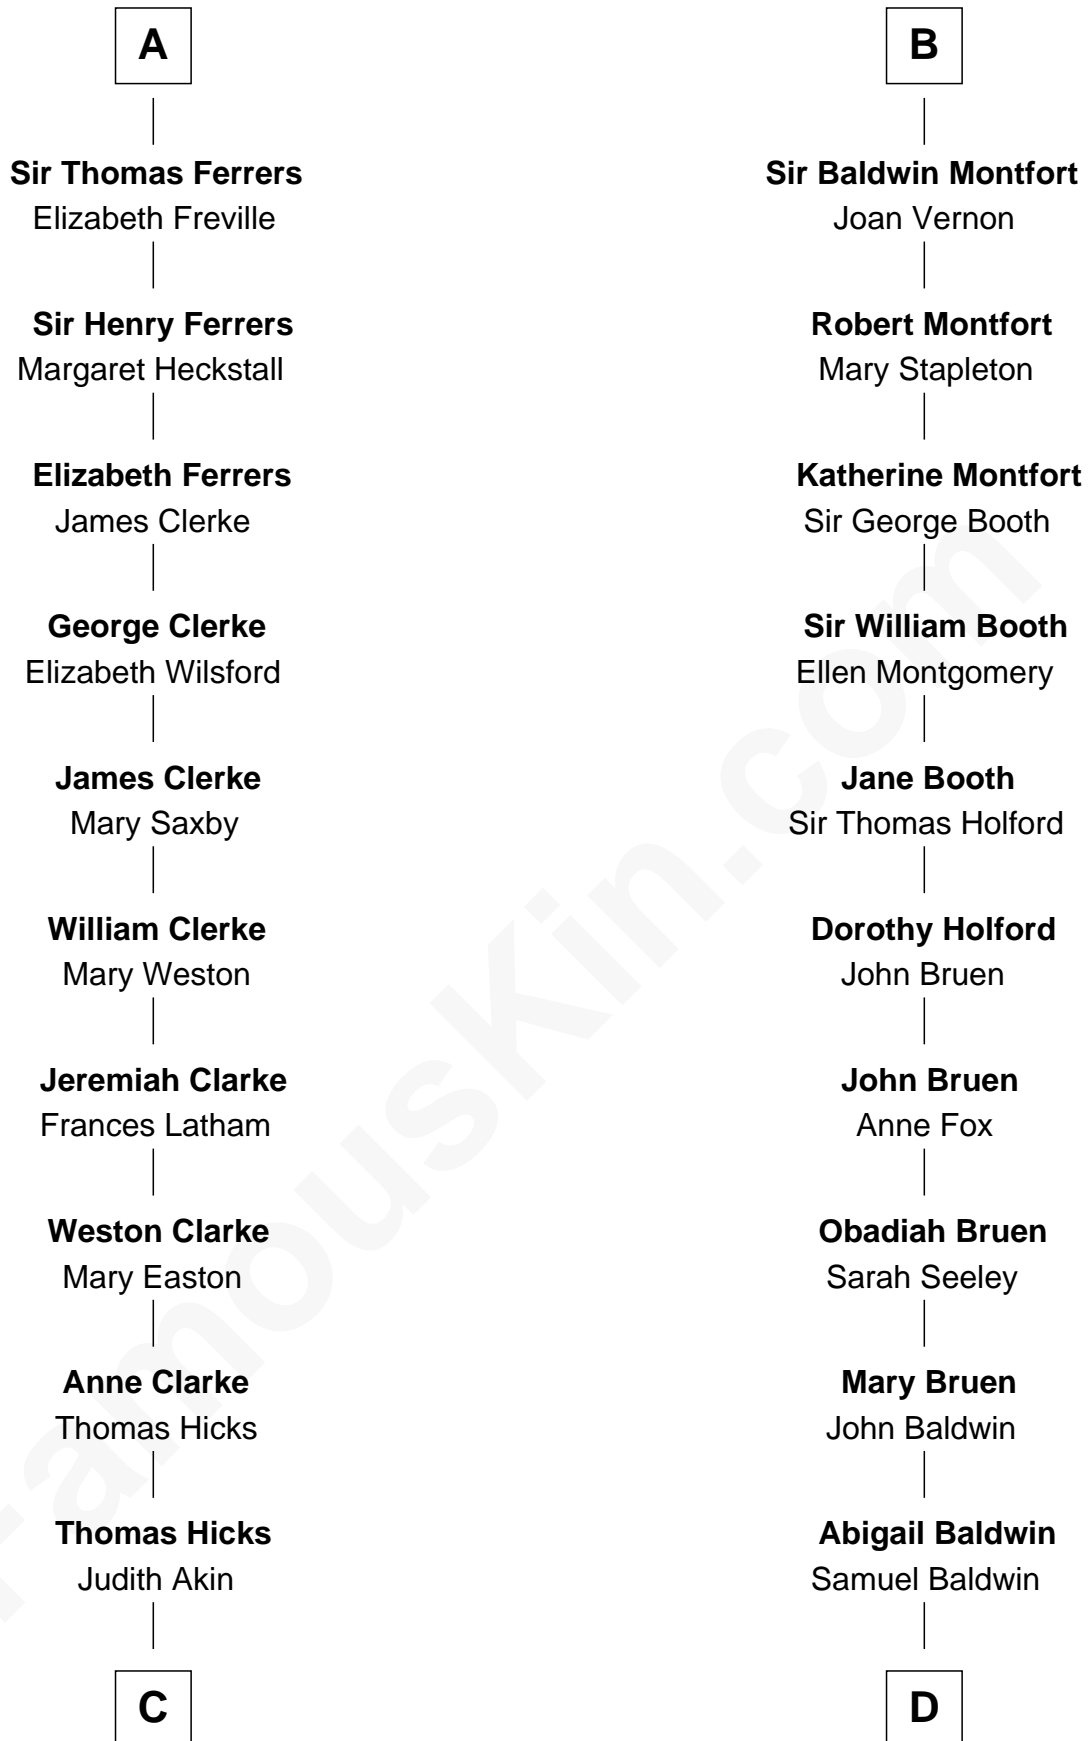

### Hetty Green

*"The Witch of Wall Street"*

19th cousin 1 time removed of

**Sir William Ferrers**

Philippa Clifford

**A**

**Alice de Bohun**

Roger V de Toeni

**Ralph VII de Toeni**

Mary - - - - -

**Alice de Toeni**

Guy de Beauchamp

**Maud de Beauchamp**

Sir Geoffrey de Say

**Idonea de Say**

Sir John de Clinton

**Margaret de Clinton**

Sir Baldwin de Montfort

**Sir William Montfort**

Margaret Pecche

**B**

**C**

**Sarah Hicks**  
Gideon Howland

**Gideon Howland**  
Mehitable Howland

**Abby Slocum Howland**  
Edward Mott Robinson

**Hetty Green**  
*"The Witch of Wall Street"*

**D**