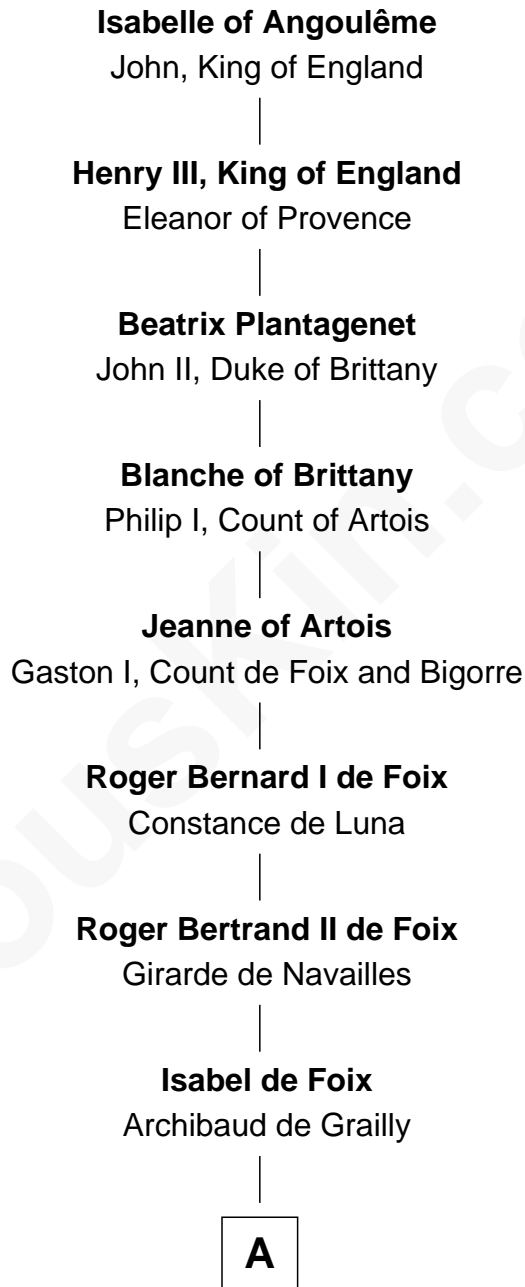

FamousKin.com
Relationship Chart of
Isabelle of Angoulême
(c1188 - 1246)

24th Great-grandmother of
Beyoncé
Singer and Movie Actress

A

Jean III, Count de Foix and Bigorre

Bernard de Béarn-Bonasse

Catherine de Viella

Jean de Béarn-Bonasse

Bertrand de Béarn-Bonasse

Marie de Bescat

Probable

François de Béarn-Bonasse

Marie de Sacaze

Henri de Béarn-Bonasse

Jeanne de Belsunce