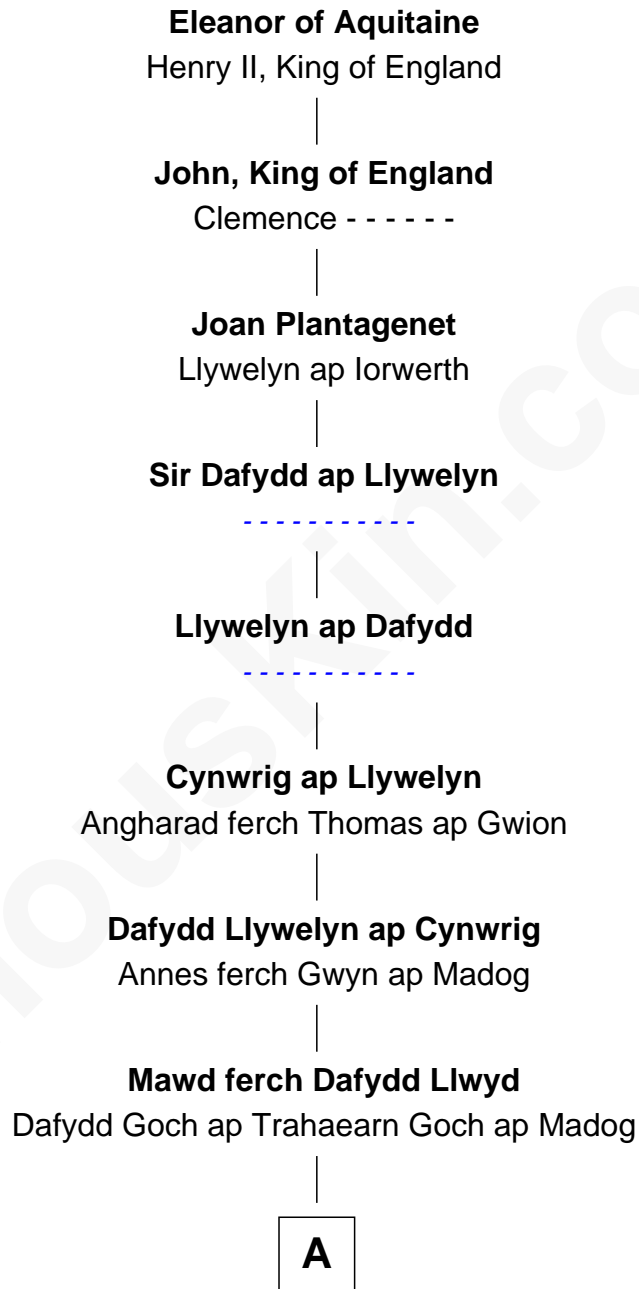

FamousKin.com
Relationship Chart of
Eleanor of Aquitaine
 (c1122 - c1202)

17th Great-grandmother of

Elihu Yale

Benefactor and Namesake of Yale College

A

Ieuan Goch ap Dafydd Goch

Efa ferch Einion ap Celynin

Maredudd ap Ieuan Goch

Morfudd ferch Gruffudd ap Llywelyn Fychan

Lleucu ferch Maredudd

Gruffudd ap Cynwrig ap Bleddyn Llwyd

Dafydd Llwyd ap Gruffudd

Gwen ferch Gruffudd Goch ap Ieuan

Dyddgu ferch Dafydd Llwyd

Llywelyn ap Gruffudd Llwyd ap Robin

Maredudd Llwyd ap Llywelyn

Jonet ferch Gwilym ap Llywelyn Llwyd

John ap Maredudd Llwyd

Margred ferch Morus Gethin ap Rhys

Maredudd Llwyd ap John

Jonet Conwy

Rt. Rev. George Lloyd