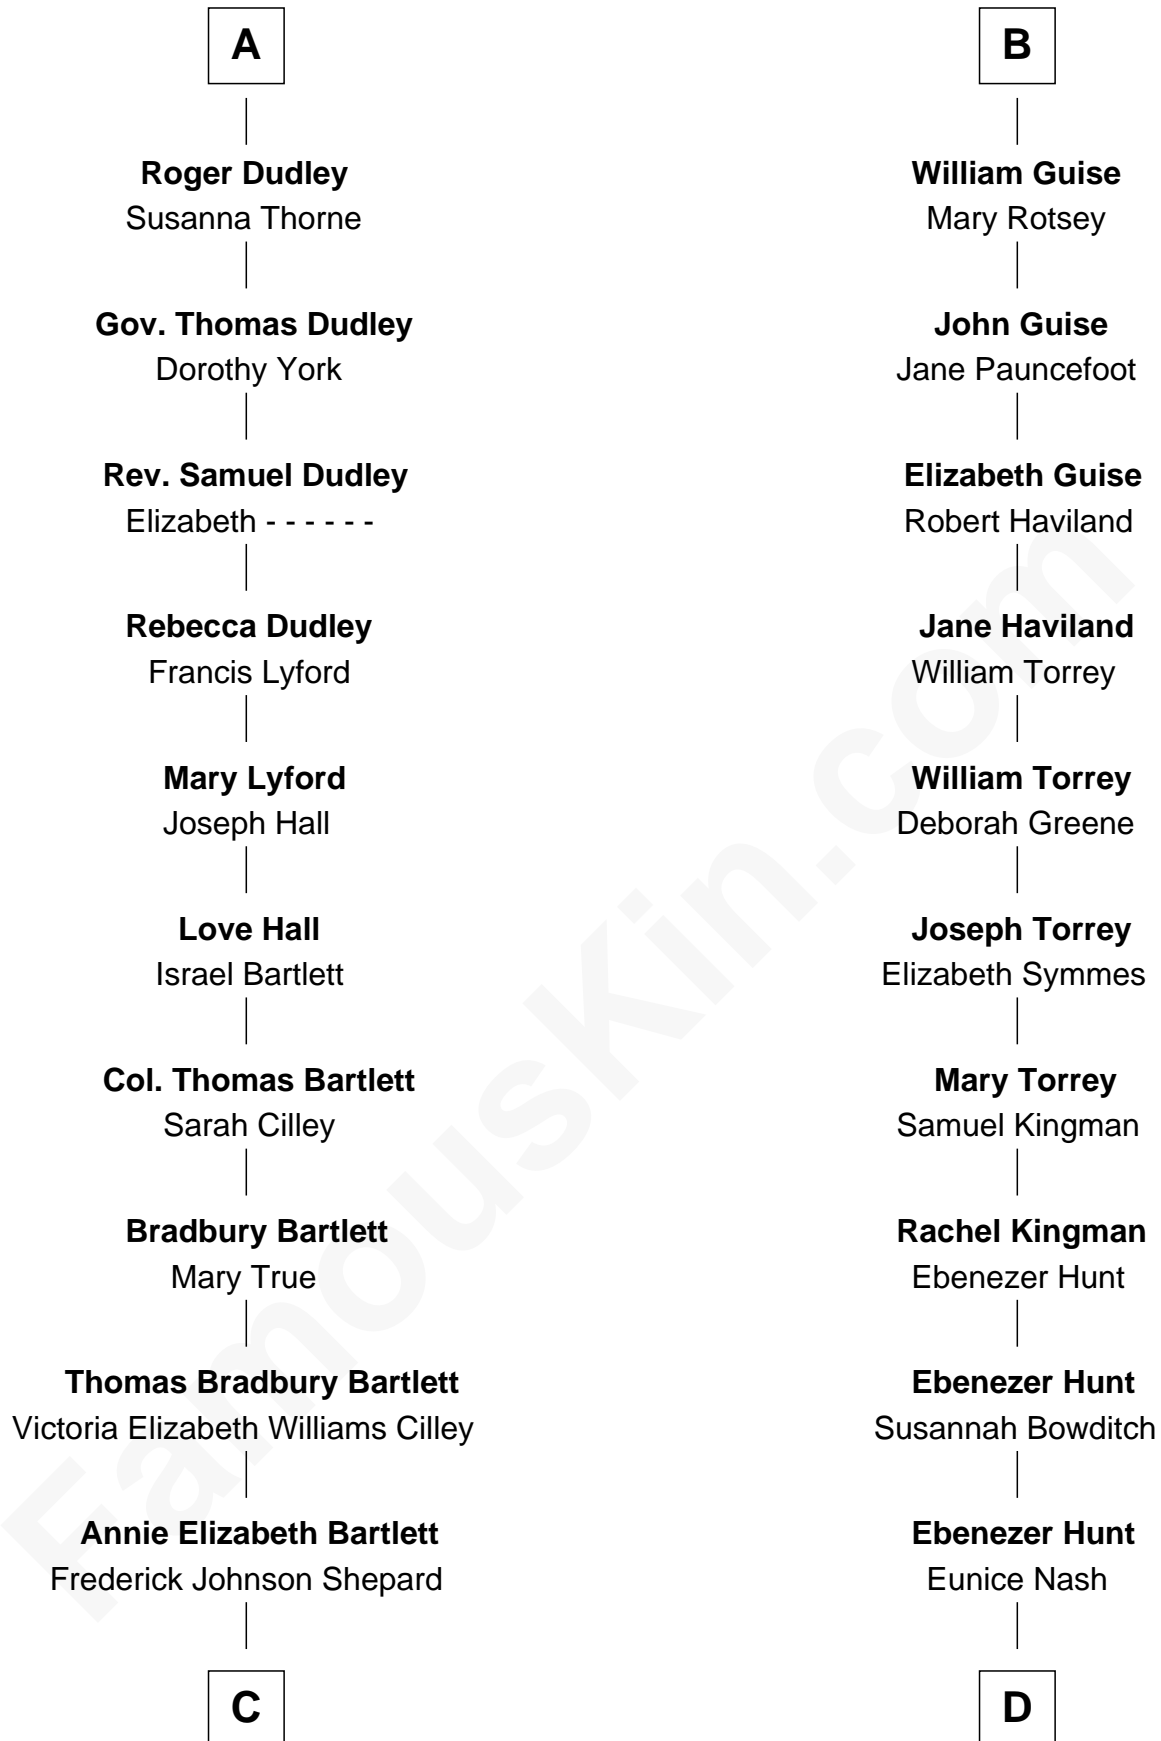

### Alan Shepard

*Mercury and Apollo Astronaut*

18th cousin 3 times removed of

**Linda Hunt**

*TV and Movie Actress*

**Sir Maurice de Berkeley**

Eve la Zouche

**Thomas de Berkeley**

Margaret -----

**Thomas Berkeley**

Catherine Botetourte

**Maurice Berkeley**

Johanna Denham

**Maurice Berkeley**

Ellen Montfort

**Sir William Berkeley**

Anne Stafford

**Anne Berkeley**

Sir John Guise

**John Guise**

Tacy Grey

**B**

**C**

**Alan Bartlett Shepard**  
Pauline Renza Emerson

**Alan Shepard**  
*Mercury and Apollo Astronaut*

**D**

**Charles Edwin Hunt**  
Marcia E. Phillips

**Charles Phillips Hunt**  
Ella Maria Read

**Charles Edwin Hunt**  
Louise Phipps Davy

**Raymond Davy Hunt**  
Elsie R. Doying