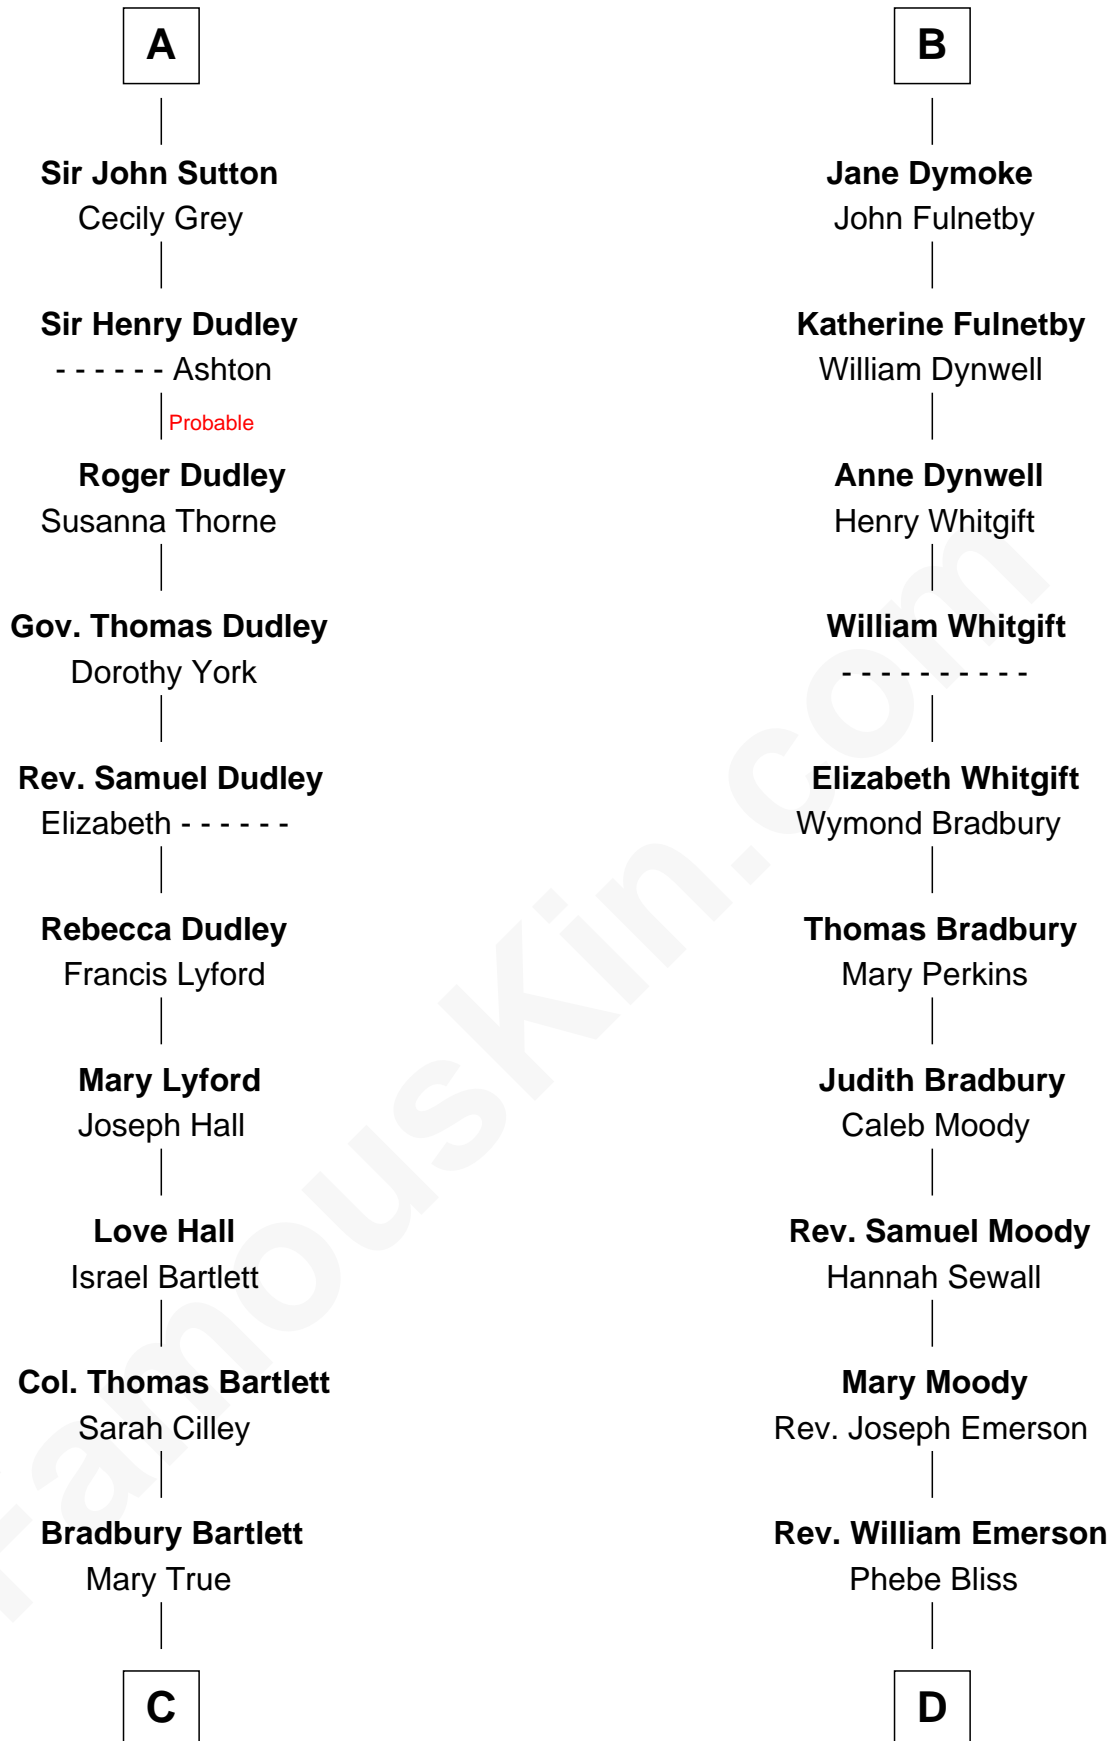

**Katherine Neville**

Sir Thomas Strangeways

**Joan Strangeways**

Sir William Willoughby

**Cecily Willoughby**

Sir Edward Sutton

**A**

**Sir Hugh I de Audley**

Iseult de Mortimer

**Alice de Audley**

Sir Ralph de Greystoke

**Sir William de Greystoke**

Joan FitzHenry

**Sir Ralph de Greystoke**

Katherine de Clifford

**Maud de Greystoke**

Eudo de Welles

**Sir Lionel de Welles**

Joan de Waterton

**Margaret de Welles**

Sir Thomas Dymoke

**B**

**C**

**Thomas Bradbury Bartlett**  
Victoria Elizabeth Williams Cilley

**Annie Elizabeth Bartlett**  
Frederick Johnson Shepard

**Alan Bartlett Shepard**  
Pauline Renza Emerson

**Alan Shepard**  
*Mercury and Apollo Astronaut*

**D**

**Rev. William Emerson**  
Ruth Haskins

**Ralph Waldo Emerson**  
*American Poet*