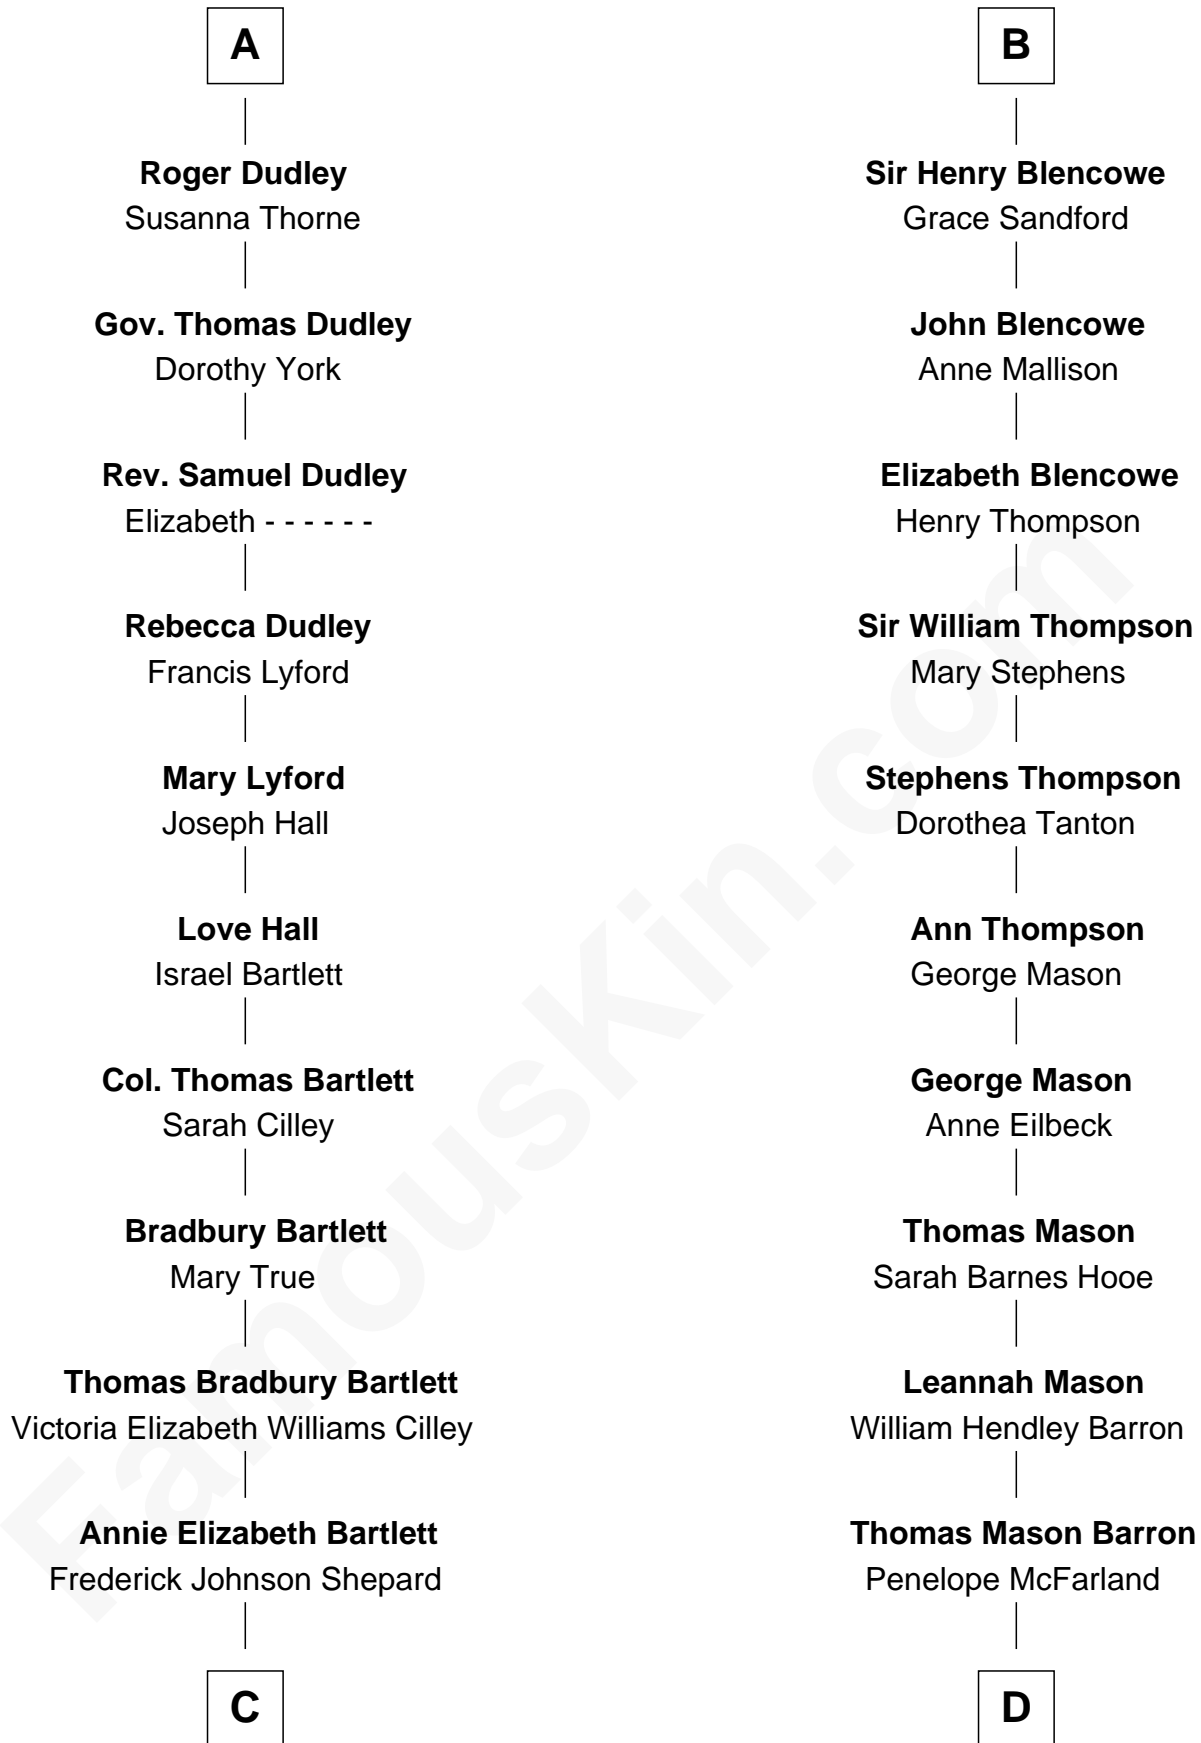

**Sir John Berkeley**  
Elizabeth Betteshorne

**Elizabeth Berkeley**  
Sir John Sutton

**Sir Edmund Sutton**  
Joyce Tiptoft

**Sir Edward Sutton**  
Cecily Willoughby

**Sir John Sutton**  
Cecily Grey

**Sir Henry Dudley**  
----- Ashton

Probable

**A**

**Thomas de Berkeley**  
Katherine de Clyvedon

**Sir John Berkeley**  
Elizabeth Betteshorne

**Elizabeth Berkeley**  
Sir John Sutton

**Sir Edmund Sutton**  
Matilda Clifford

**Thomas Dudley**  
Grace Threlkeld

**Winifred Dudley**  
Anthony Blencowe

**Richard Blencowe**  
Apollonia Tolson

**B**

**C**

**Alan Bartlett Shepard**  
Pauline Renza Emerson

**Alan Shepard**  
*Mercury and Apollo Astronaut*

**D**

**William Thomas Barron**  
Mary Mulligan