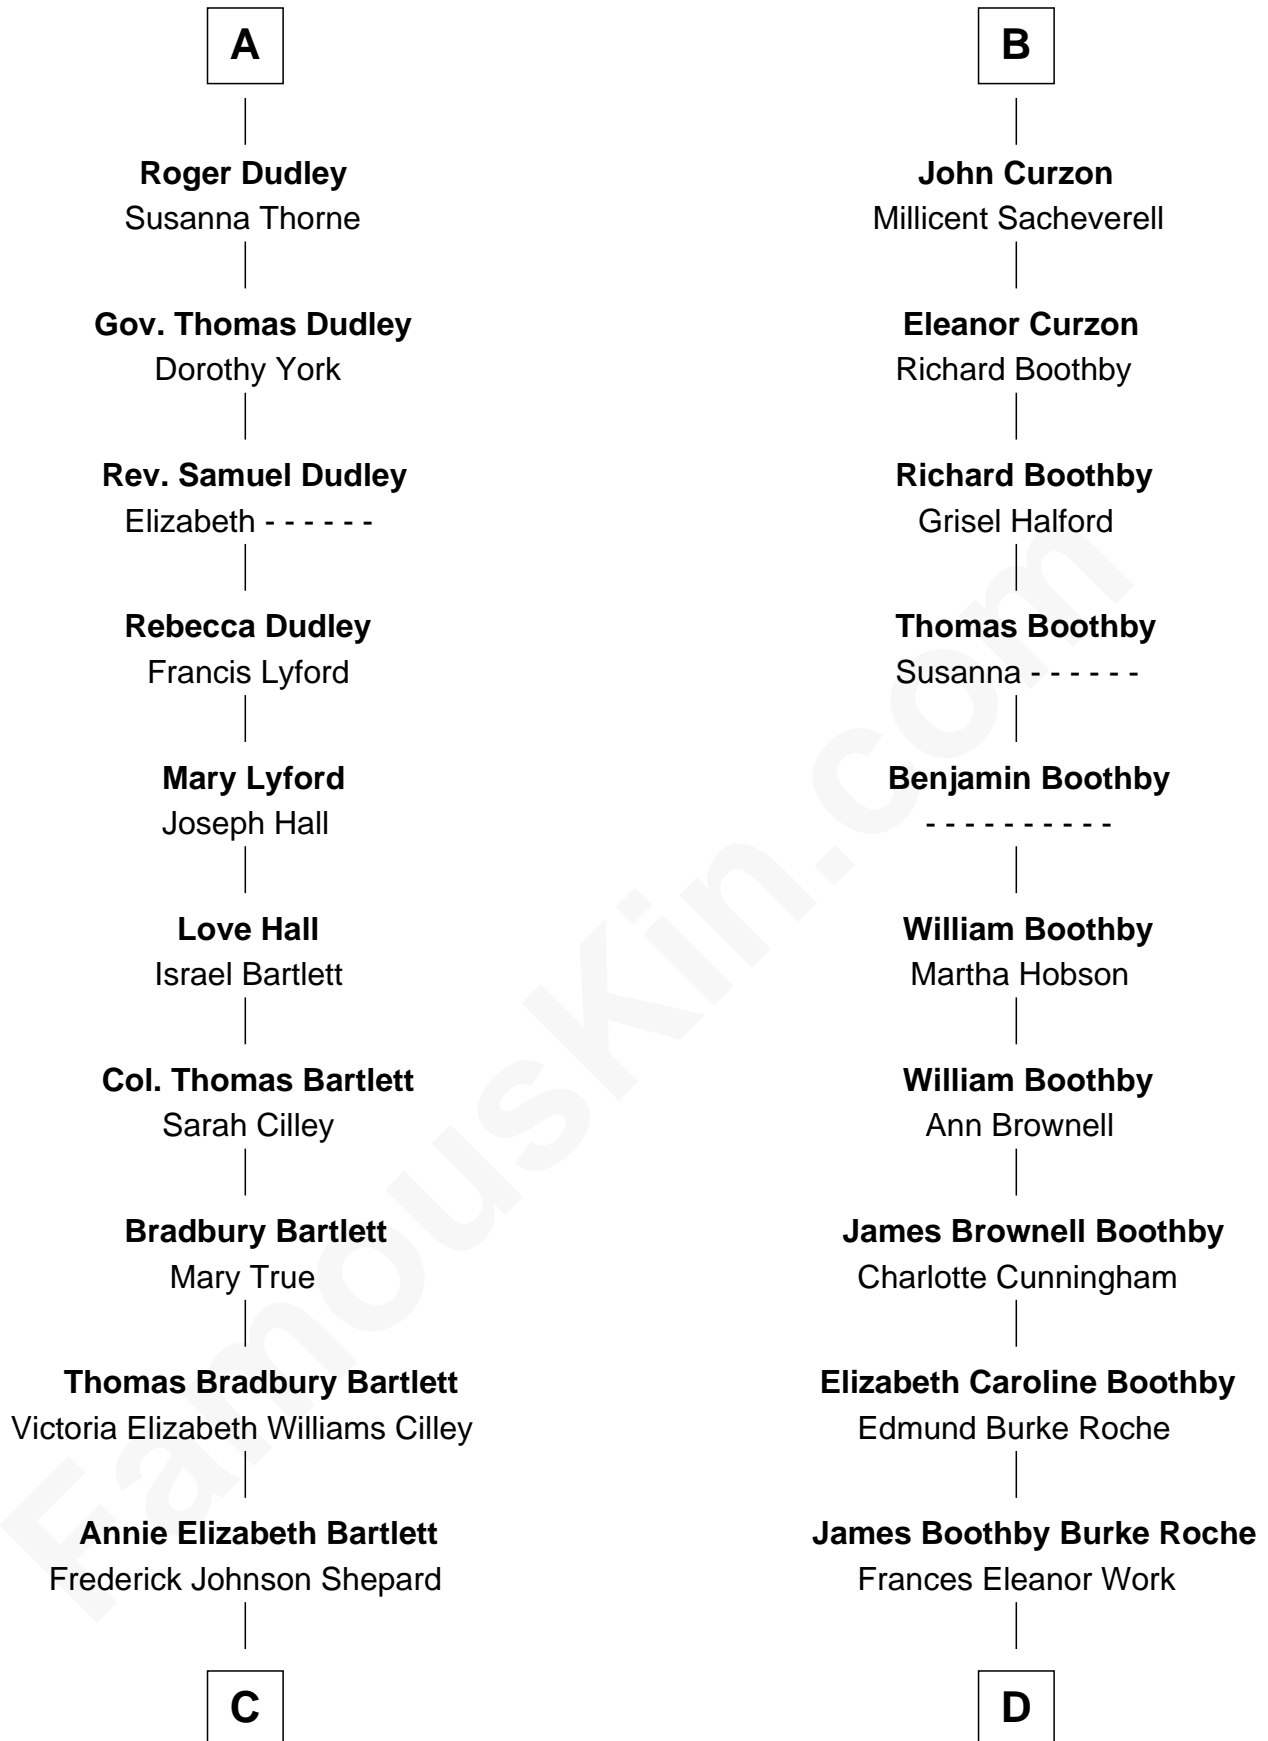

# FamousKin.com Relationship Chart of

**Alan Shepard**

*Mercury and Apollo Astronaut*

18th cousin 2 times removed of

**Oliver Platt**

*Movie Actor*

**Richard Fitzalan**  
Eleanor Plantagenet

**Alice Fitzalan**  
Sir Thomas de Holand

Probable

**A**

**Sir Richard Fitzalan**  
Elizabeth de Bohun

**Joan Fitzalan**  
Sir William Beauchamp

**Joan Beauchamp**  
James Butler

**Elizabeth Butler**  
John Talbot

**Ann Talbot**  
Sir Henry Vernon

**Thomas Vernon**  
Anne Ludlow

**Eleanor Vernon**  
Francis Curzon

**B**

**C**

**Alan Bartlett Shepard**  
Pauline Renza Emerson

**Alan Shepard**  
*Mercury and Apollo Astronaut*

**D**

**Cynthia Burke Roche**  
Arthur Scott Burden

**Eileen Burden**  
Walter Maynard