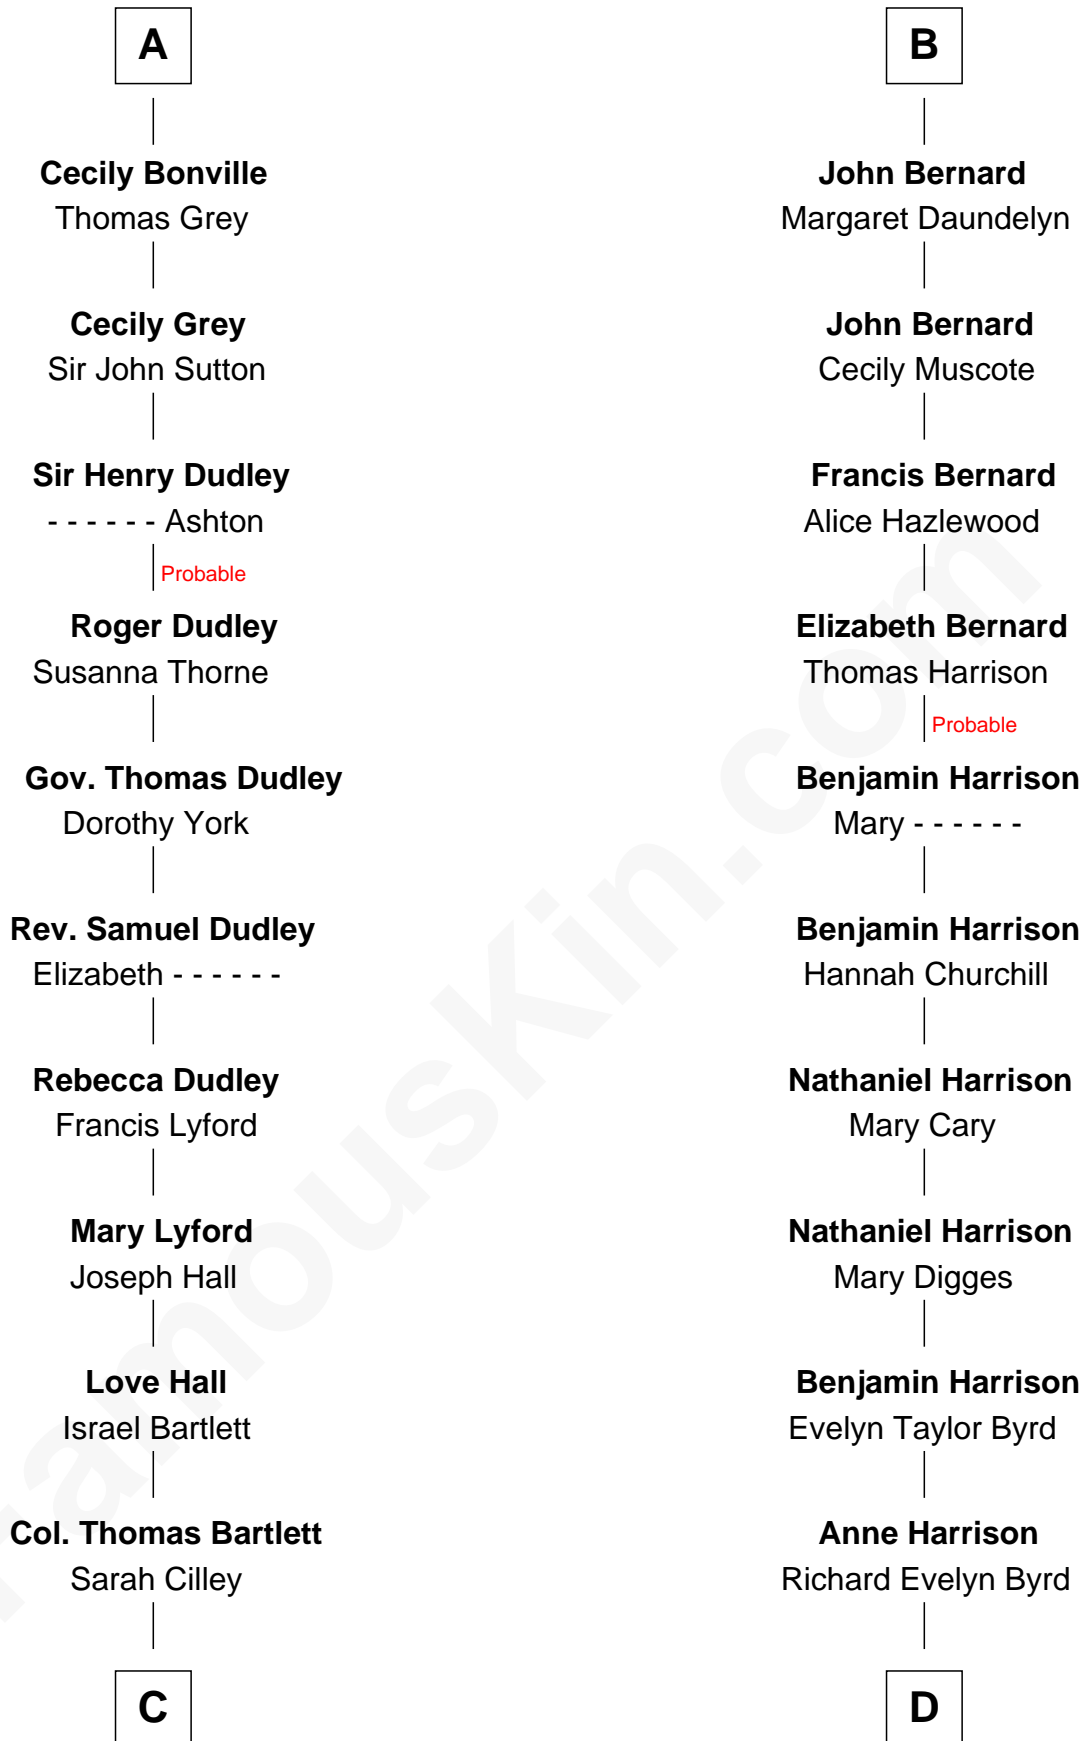

# FamousKin.com Relationship Chart of

**Alan Shepard**

*Mercury and Apollo Astronaut*

19th cousin 2 times removed of

**Harry F. Byrd**

*50th Governor of Virginia*

**Thomas de Clare**  
Juliana FitzMaurice

**Margaret de Clare**  
Bartholomew de Badlesmere

**Margery de Badlesmere**  
Sir William de Ros

**Thomas de Ros**  
Beatrice de Stafford

**Margaret de Ros**  
Sir Reynold Grey

**Margaret Grey**  
Sir William Bonville

**William Bonville**  
Elizabeth Harington

**William Bonville**  
Katherine Neville

**A**

**Margaret de Clare**  
Bartholomew de Badlesmere

**Margery de Badlesmere**  
Sir William de Ros

**Maud de Roos**  
John de Welles

**Margery de Welles**  
Stephen le Scrope

**John le Scrope**  
Elizabeth Chaworth

**Elizabeth le Scrope**  
Sir Henry le Scrope

**Margaret Scrope**  
John Bernard

**B**

**C**

**Bradbury Bartlett**

Mary True

**Thomas Bradbury Bartlett**