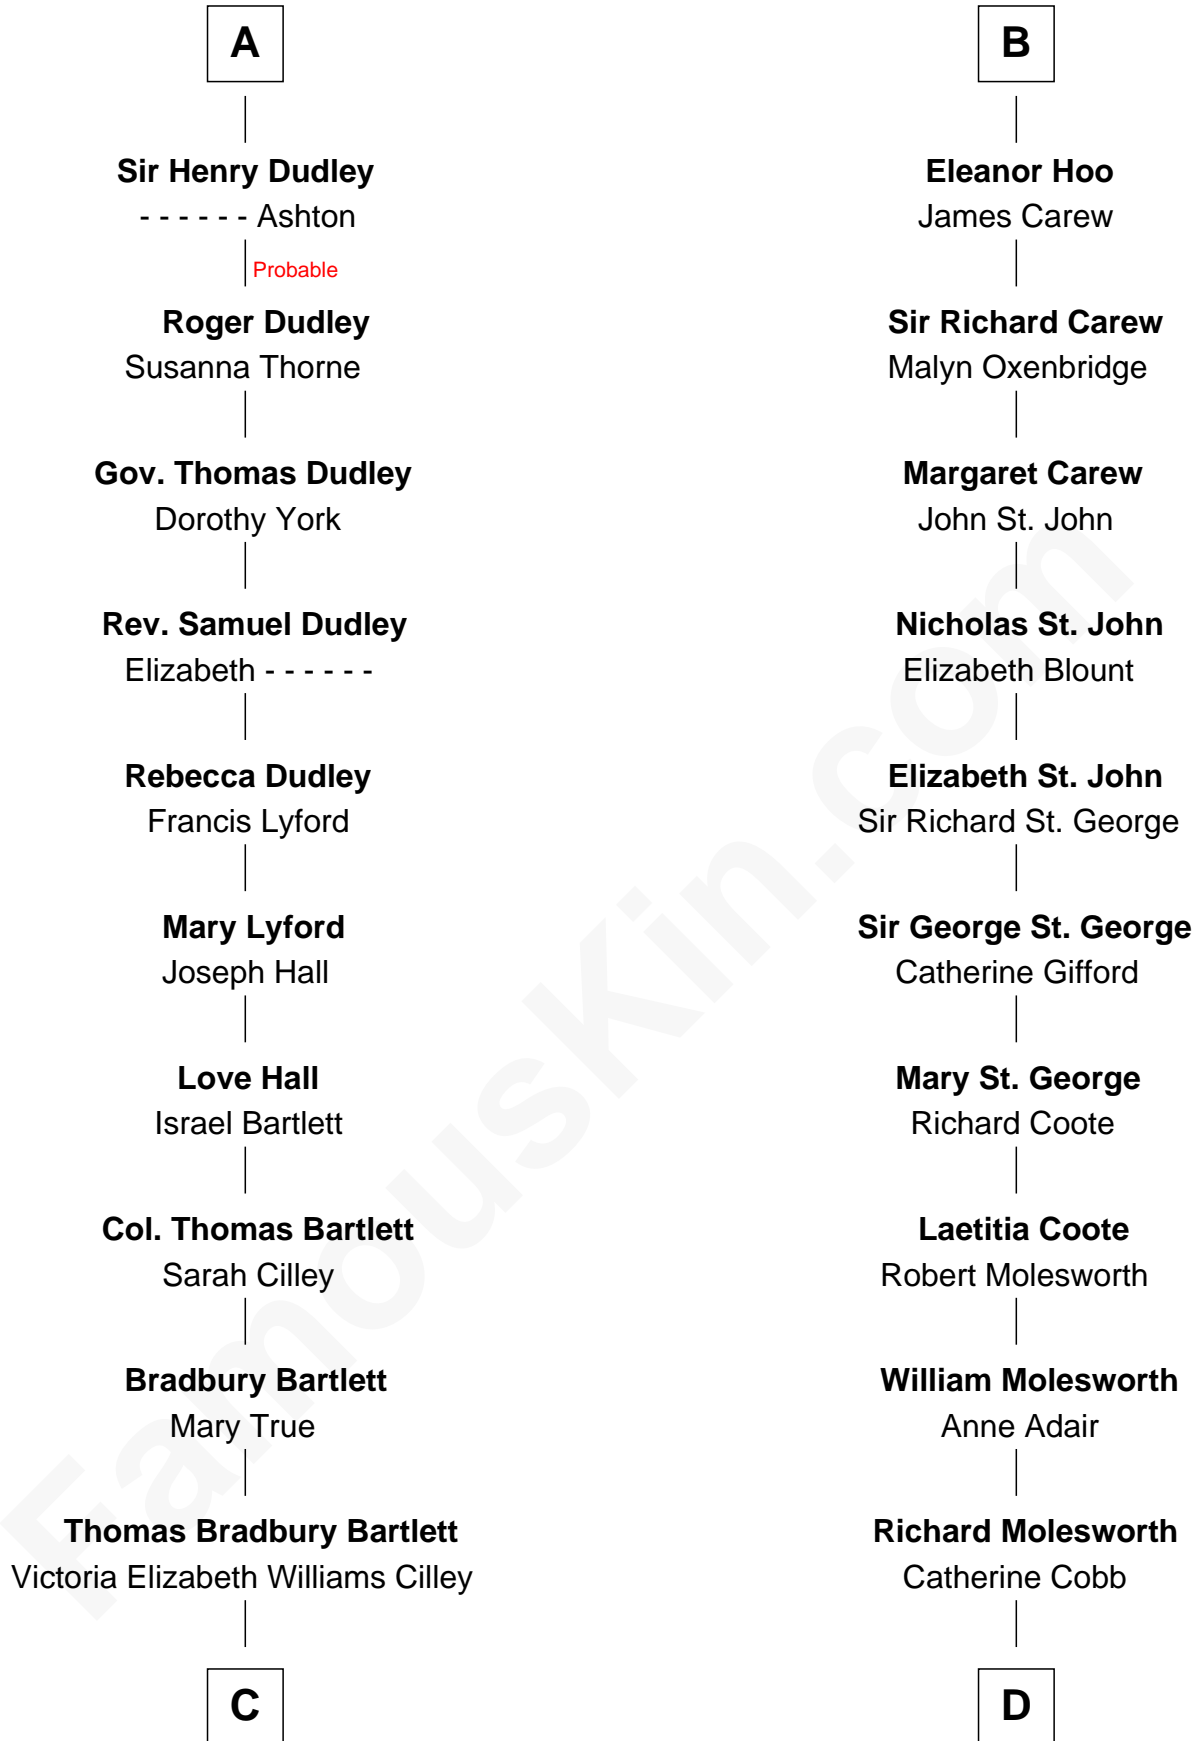

# FamousKin.com Relationship Chart of

**Alan Shepard**

*Mercury and Apollo Astronaut*

19th cousin 1 time removed of

**Joan Fontaine**

*Movie Actress*

**Eudo la Zouche**  
Milicent de Cantilupe

**Eve la Zouche**  
Sir Maurice de Berkeley

**Sir John Sutton**  
Cecily Grey

**A**

**Eve la Zouche**  
Sir Maurice de Berkeley

**Isabel de Berkeley**  
Sir Robert de Clifford

**Sir Roger de Clifford**  
Maud de Beauchamp

**Katherine de Clifford**  
Sir Ralph de Greystoke

**Maud de Greystoke**  
Eudo de Welles

**Sir Lionel de Welles**  
Joan de Waterton

**Eleanor de Welles**  
Sir Thomas Hoo

**B**

**C**

**Annie Elizabeth Bartlett**  
Frederick Johnson Shepard

**Alan Bartlett Shepard**  
Pauline Renza Emerson

**Alan Shepard**  
*Mercury and Apollo Astronaut*

**D**

**John Molesworth**  
Louise Tomkyns

**Margaret Letitia Molesworth**  
Charles Richard De Havilland

**Walter Augustus De Havilland**  
Lillian Augusta Ruse