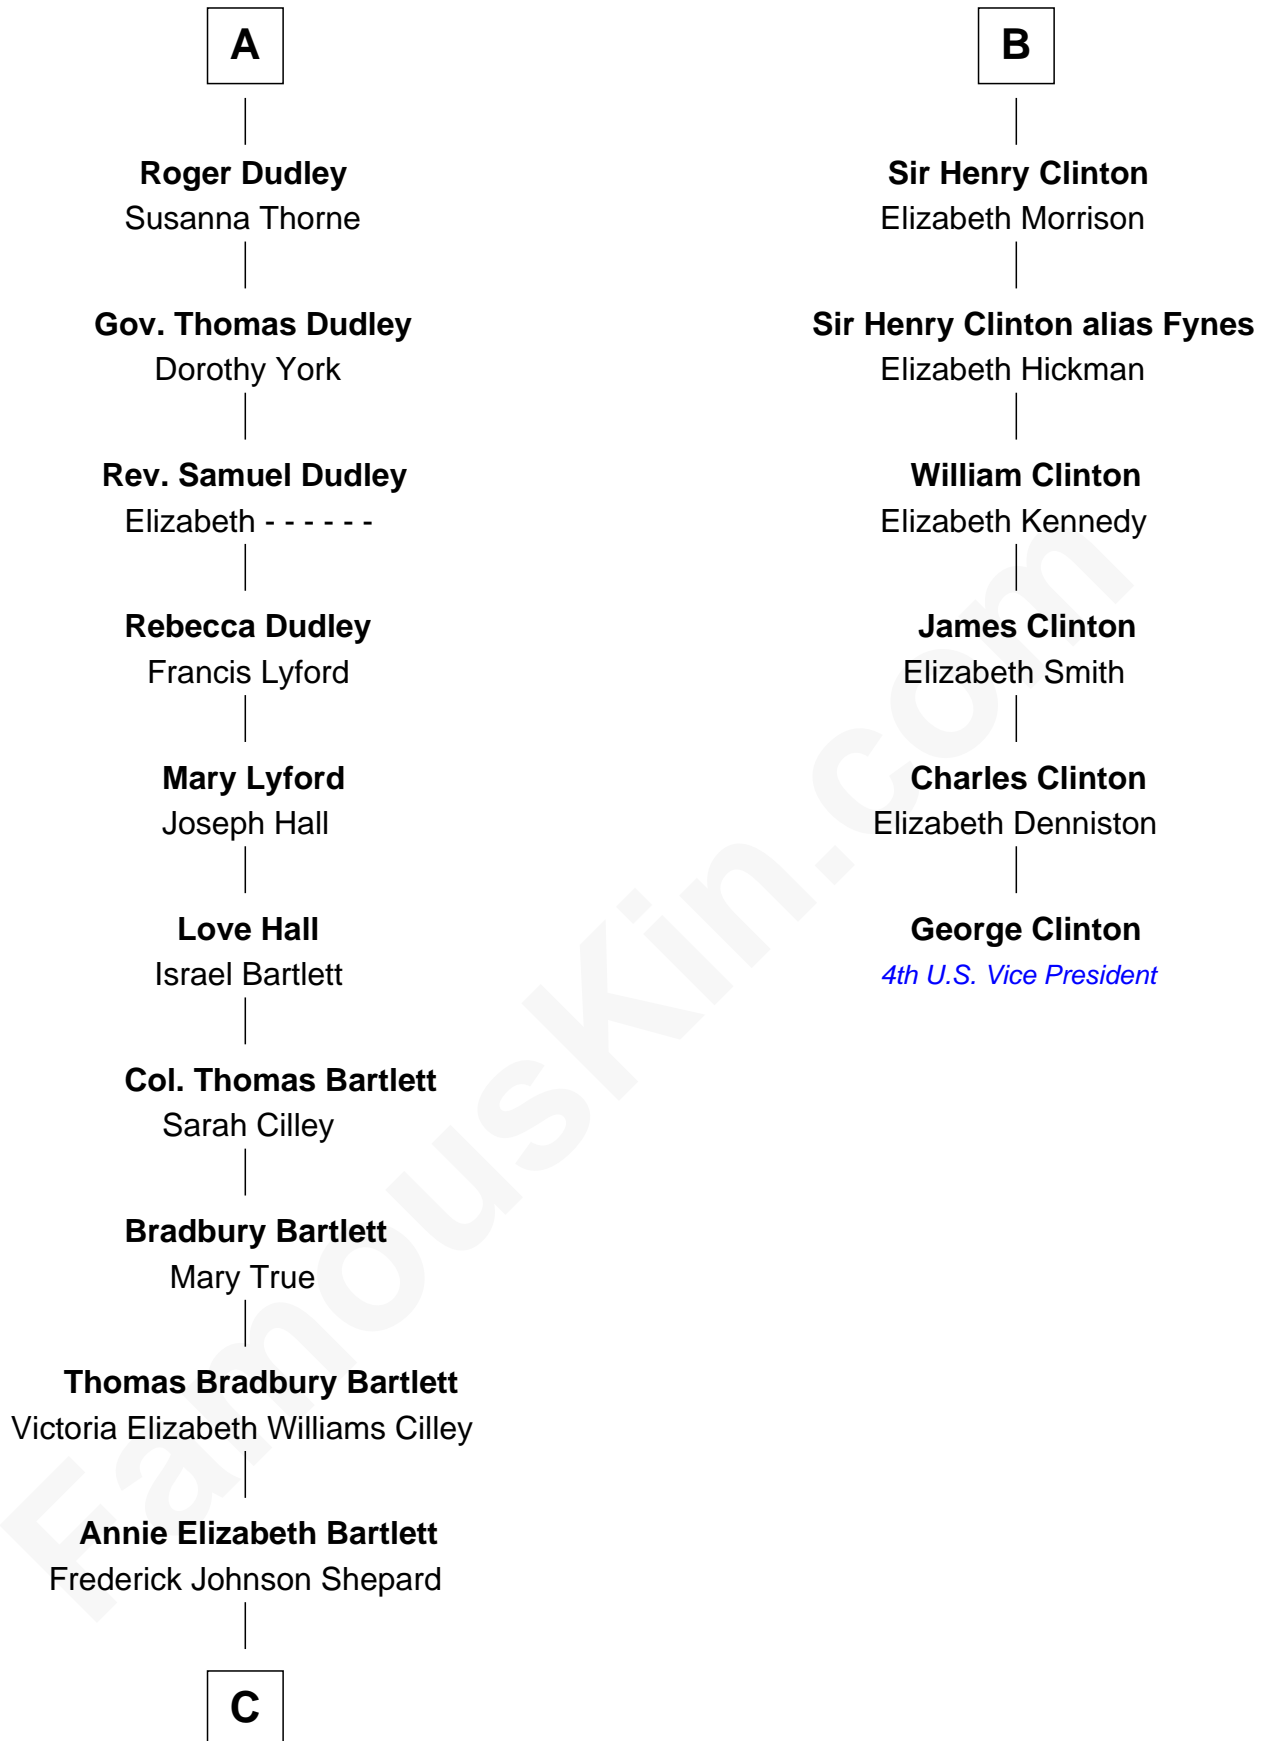

# FamousKin.com Relationship Chart of

**Alan Shepard**

*Mercury and Apollo Astronaut*

12th cousin 6 times removed of

**George Clinton**

*4th U.S. Vice President*

**Sir Maurice de Berkeley**

Eve la Zouche

**Thomas de Berkeley**  
Katherine de Clyvedon

**Sir John Berkeley**  
Elizabeth Betteshorne

**Elizabeth Berkeley**  
Sir John Sutton

**Sir Edmund Sutton**  
Joyce Tiptoft

**Sir Edward Sutton**  
Cecily Willoughby

**Sir John Sutton**  
Cecily Grey

**Sir Henry Dudley**  
----- Ashton

Probable

**A**

**Thomas de Berkeley**  
Katherine de Clyvedon

**Sir John Berkeley**  
Elizabeth Betteshorne

**Elizabeth Berkeley**  
Sir John Sutton

**Sir John Sutton Dudley**  
Elizabeth Bramshot

**Edmund Dudley**  
Elizabeth Grey

**Elizabeth Dudley**  
William Stourton

**Ursula Stourton**  
Sir Edward Clinton

**B**

**C**

—  
**Alan Bartlett Shepard**  
Pauline Renza Emerson