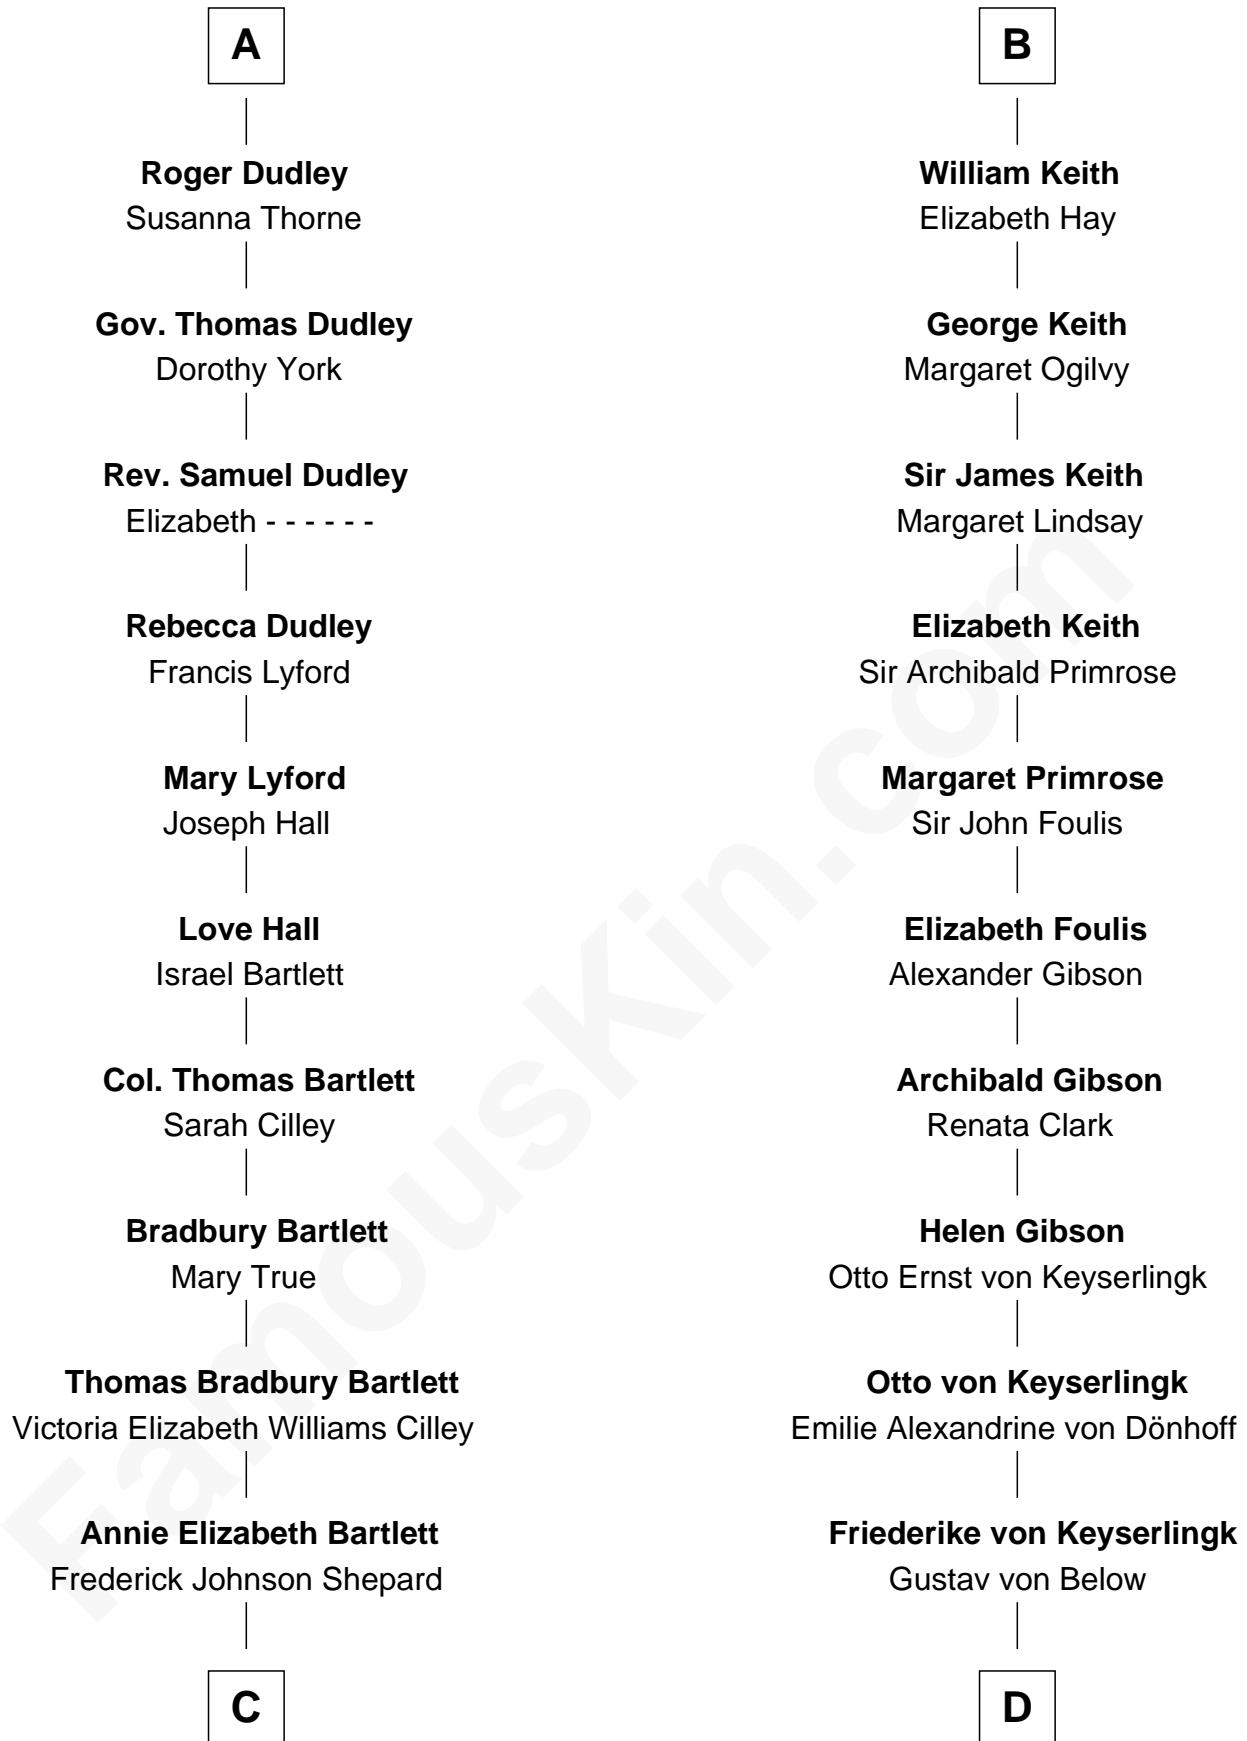

# FamousKin.com Relationship Chart of

**Alan Shepard**

*Mercury and Apollo Astronaut*

18th cousin 2 times removed of

**Wernher von Braun**

*Rocket Scientist*

**C**

**Alan Bartlett Shepard**  
Pauline Renza Emerson

**Alan Shepard**  
*Mercury and Apollo Astronaut*

**D**

**Karl Emil Gustav von Below**  
Eleonore Melitta Behrend

**Marie Eleonore Dorothea von Below**  
Wernher von Quistorp

**Emmy von Quistorp**  
Magnus von Braun

**Wernher von Braun**  
*Rocket Scientist*

FamousKin.com