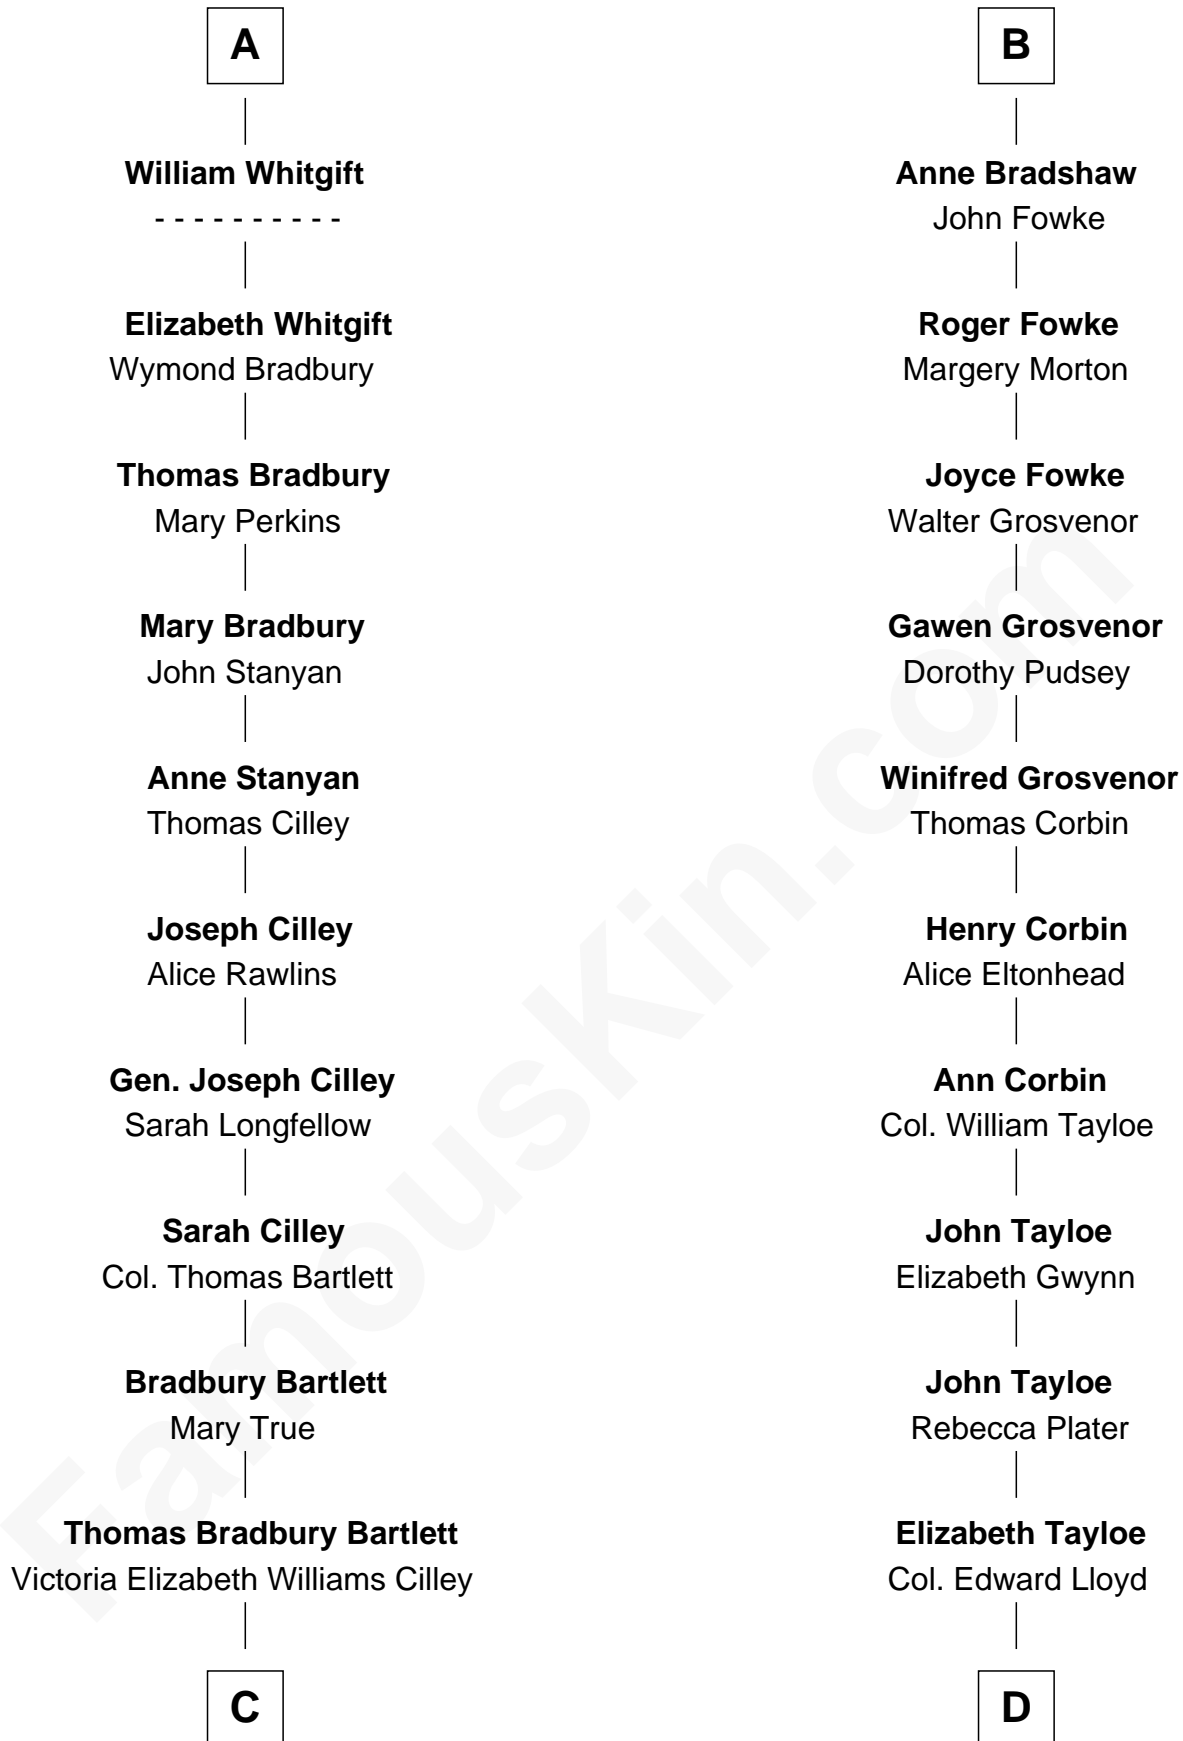

# FamousKin.com Relationship Chart of

**Alan Shepard**

*Mercury and Apollo Astronaut*

19th cousin of

**Henry Lloyd**

*40th Governor of Maryland*

**John de Welles**

Maud de Roos

**John de Welles**  
Eleanor de Mowbray

**Eudo de Welles**  
Maud de Greystoke

**Sir Lionel de Welles**  
Joan de Waterton

**Margaret de Welles**  
Sir Thomas Dymoke

**Jane Dymoke**  
John Fulnetby

**Katherine Fulnetby**  
William Dynwell

**Anne Dynwell**  
Henry Whitgift

**A**

**Margery de Welles**  
Stephen le Scrope

**Maude le Scrope**  
Sir Baldwin Freville

**Joyce Freville**  
Sir Roger Aston

**Sir Robert Aston**  
Isabel Brereton

**John Aston**  
Elizabeth Delves

**Margaret Aston**  
John Kinnersley

**Isabel Kinnersley**  
John Bradshaw

**B**

**C**

**Annie Elizabeth Bartlett**  
Frederick Johnson Shepard

**Alan Bartlett Shepard**  
Pauline Renza Emerson

**Alan Shepard**  
*Mercury and Apollo Astronaut*