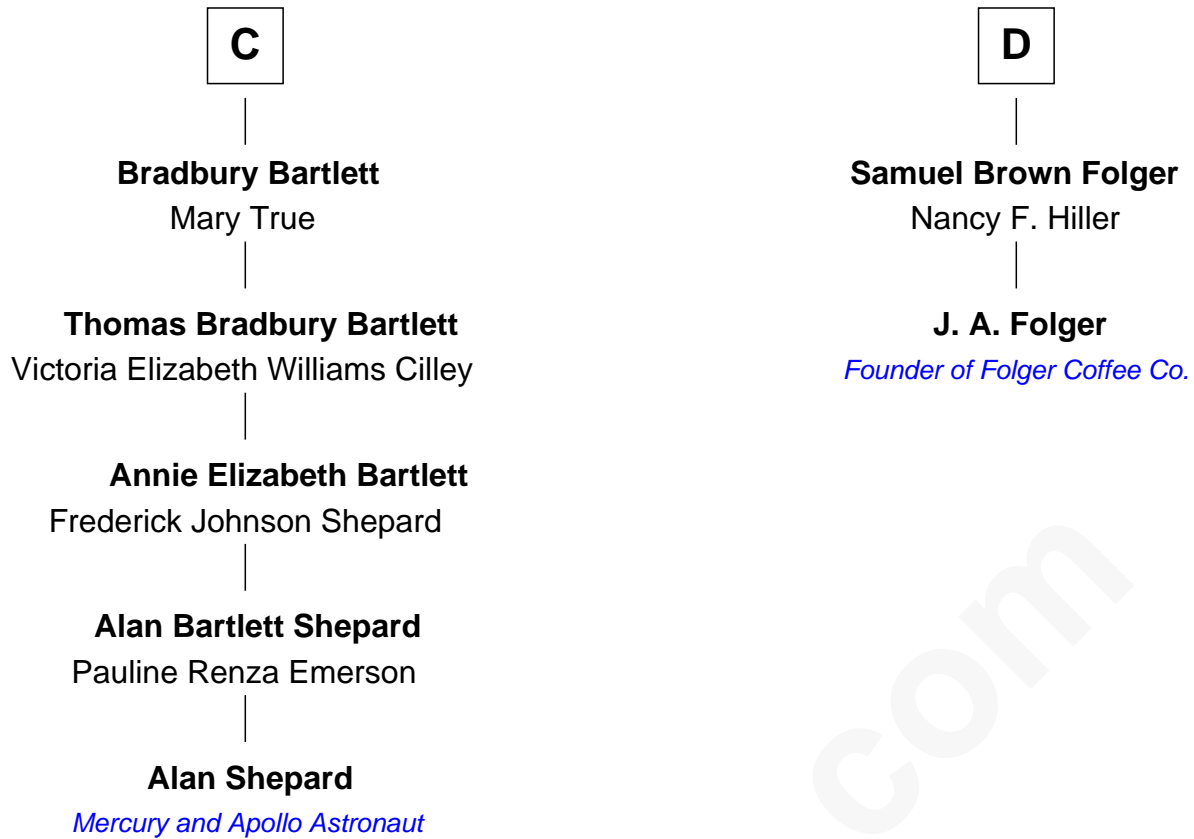

**FamousKin.com**  
**Relationship Chart of**  
**Alan Shepard**

*Mercury and Apollo Astronaut*

**18th cousin 3 times removed of**

**J. A. Folger**

*Founder of Folger Coffee Company*

**Sir Hugh le Despencer**  
 Isabella de Beauchamp

**Sir Philip le Despencer**  
 Margaret de Goushill

**Hugh le Despencer**  
 Eleanor de Clare

**Sir Philip le Despencer**  
 Joan de Cobham

**Sir Edward le Despencer**  
 Anne de Ferrers

**Sir Philip le Despencer**  
 Elizabeth - - - - -

**Edward Despencer**  
 Elizabeth Burghersh

**Alice le Despenser**  
 Sir John Sutton

**Margaret Despencer**  
 Robert de Ferrers

**Sir John Sutton**  
 Constance Blount

**Phillippa Ferrers**  
 Sir Thomas Greene

**Sir John Sutton**  
 Elizabeth Berkeley

**Elizabeth Greene**  
 William Raleigh

**Sir Edmund Sutton**  
 Joyce Tiptoft

**Sir Edward Raleigh**  
 Margaret Verney

**A**

**B**

FamousKin.com