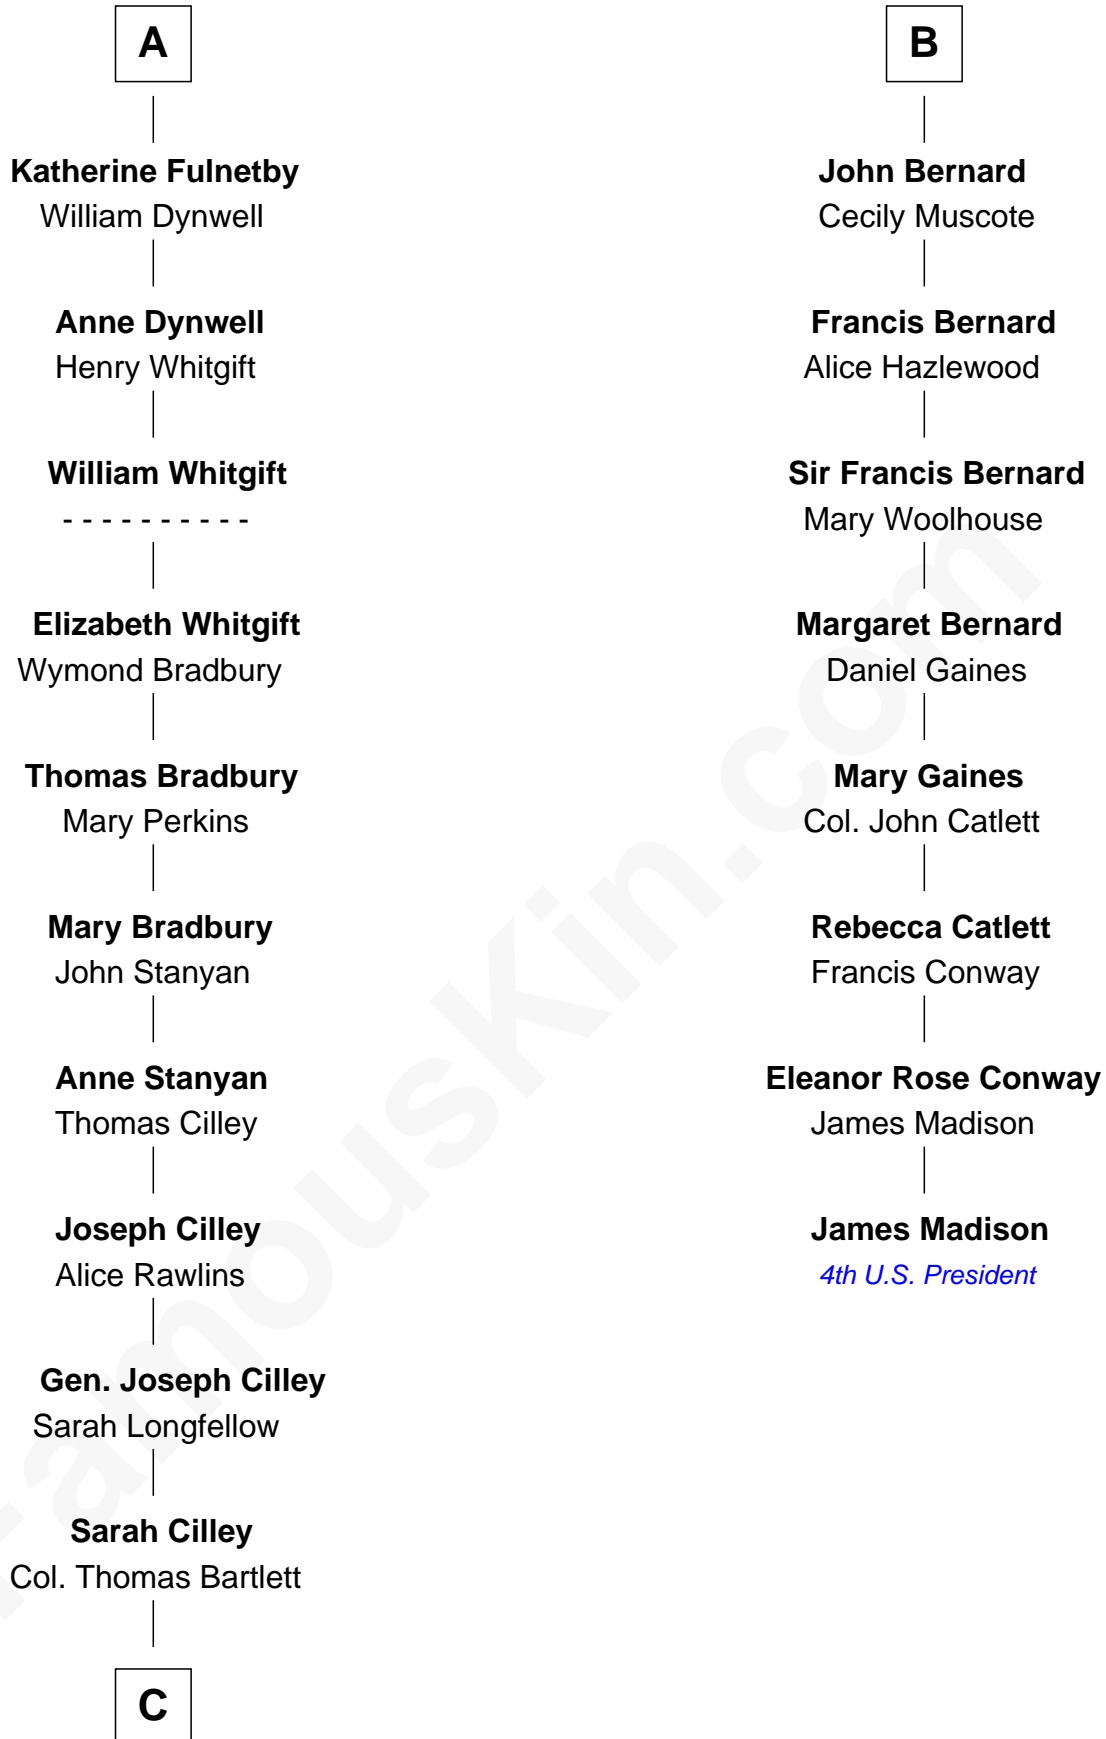

### Alan Shepard

*Mercury and Apollo Astronaut*

14th cousin 7 times removed of

**Isabel Pert**  
Robert Conyers

**Joan Conyers**  
Sir Philip Dymoke

**Sir Thomas Dymoke**  
Margaret de Welles

**Jane Dymoke**  
John Fulnetby

**A**

**Sir Henry le Scrope**  
Margaret - - - - -

**Sir Richard Scrope**  
Blanche de la Pole

**Roger Scrope**  
Margaret Tiptoft

**Sir Richard Scrope**  
Margaret de Neville

**Sir Henry le Scrope**  
Elizabeth le Scrope

**Margaret Scrope**  
John Bernard

**John Bernard**  
Margaret Daundelyn

**B**

**C**

—  
**Bradbury Bartlett**

Mary True

—  
**Thomas Bradbury Bartlett**

Victoria Elizabeth Williams Cilley

—  
**Annie Elizabeth Bartlett**

Frederick Johnson Shepard

—  
**Alan Bartlett Shepard**