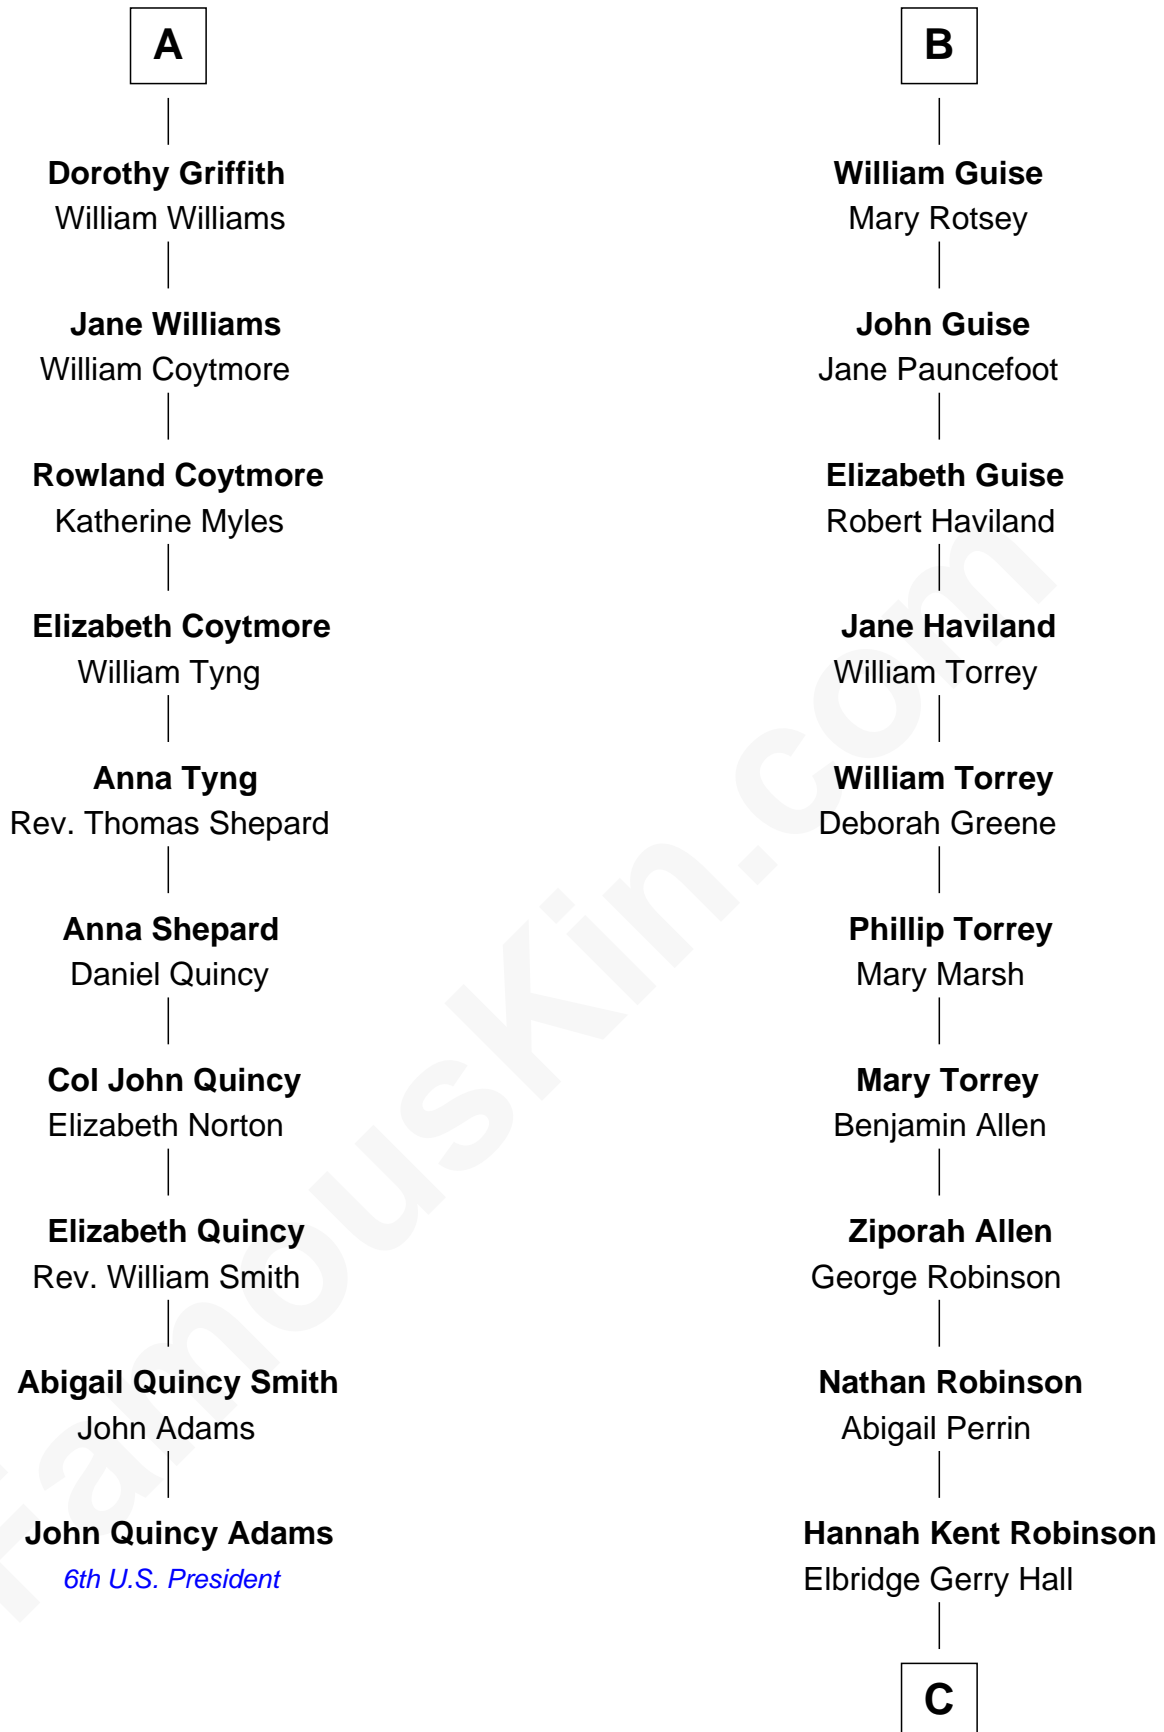

**FamousKin.com**  
**Relationship Chart of**  
**John Quincy Adams**  
*6th U.S. President*

**16th cousin 4 times removed of**  
**Raquel Welch**  
*Movie Actress*

**Henry Plantagenet**  
Maud de Chaworth

**Eleanor Plantagenet**  
Richard Fitzalan

**Sir Richard Fitzalan**  
Elizabeth de Bohun

**Elizabeth Fitzalan**  
Sir Robert Goushill

**Joan Goushill**  
Sir Thomas Stanley

**Margaret Stanley**  
Sir William Troutbeck

**Constance de Holand**  
Sir John Grey

**Sir Edmund Grey**  
Katherine Percy

**Anne Grey**  
Sir John Grey

*Probable*

**Tacy Grey**  
John Guise

**B**

C

**Justin Smith Hall**  
Sarah Mehitable Stanford

**Emery Stanford Hall**  
Clara Louise Adams

**Josephine Sarah Hall**  
Armando Carlos Tejada

**Raquel Welch**  
*aka Raquel Welch*

FamousKin.com