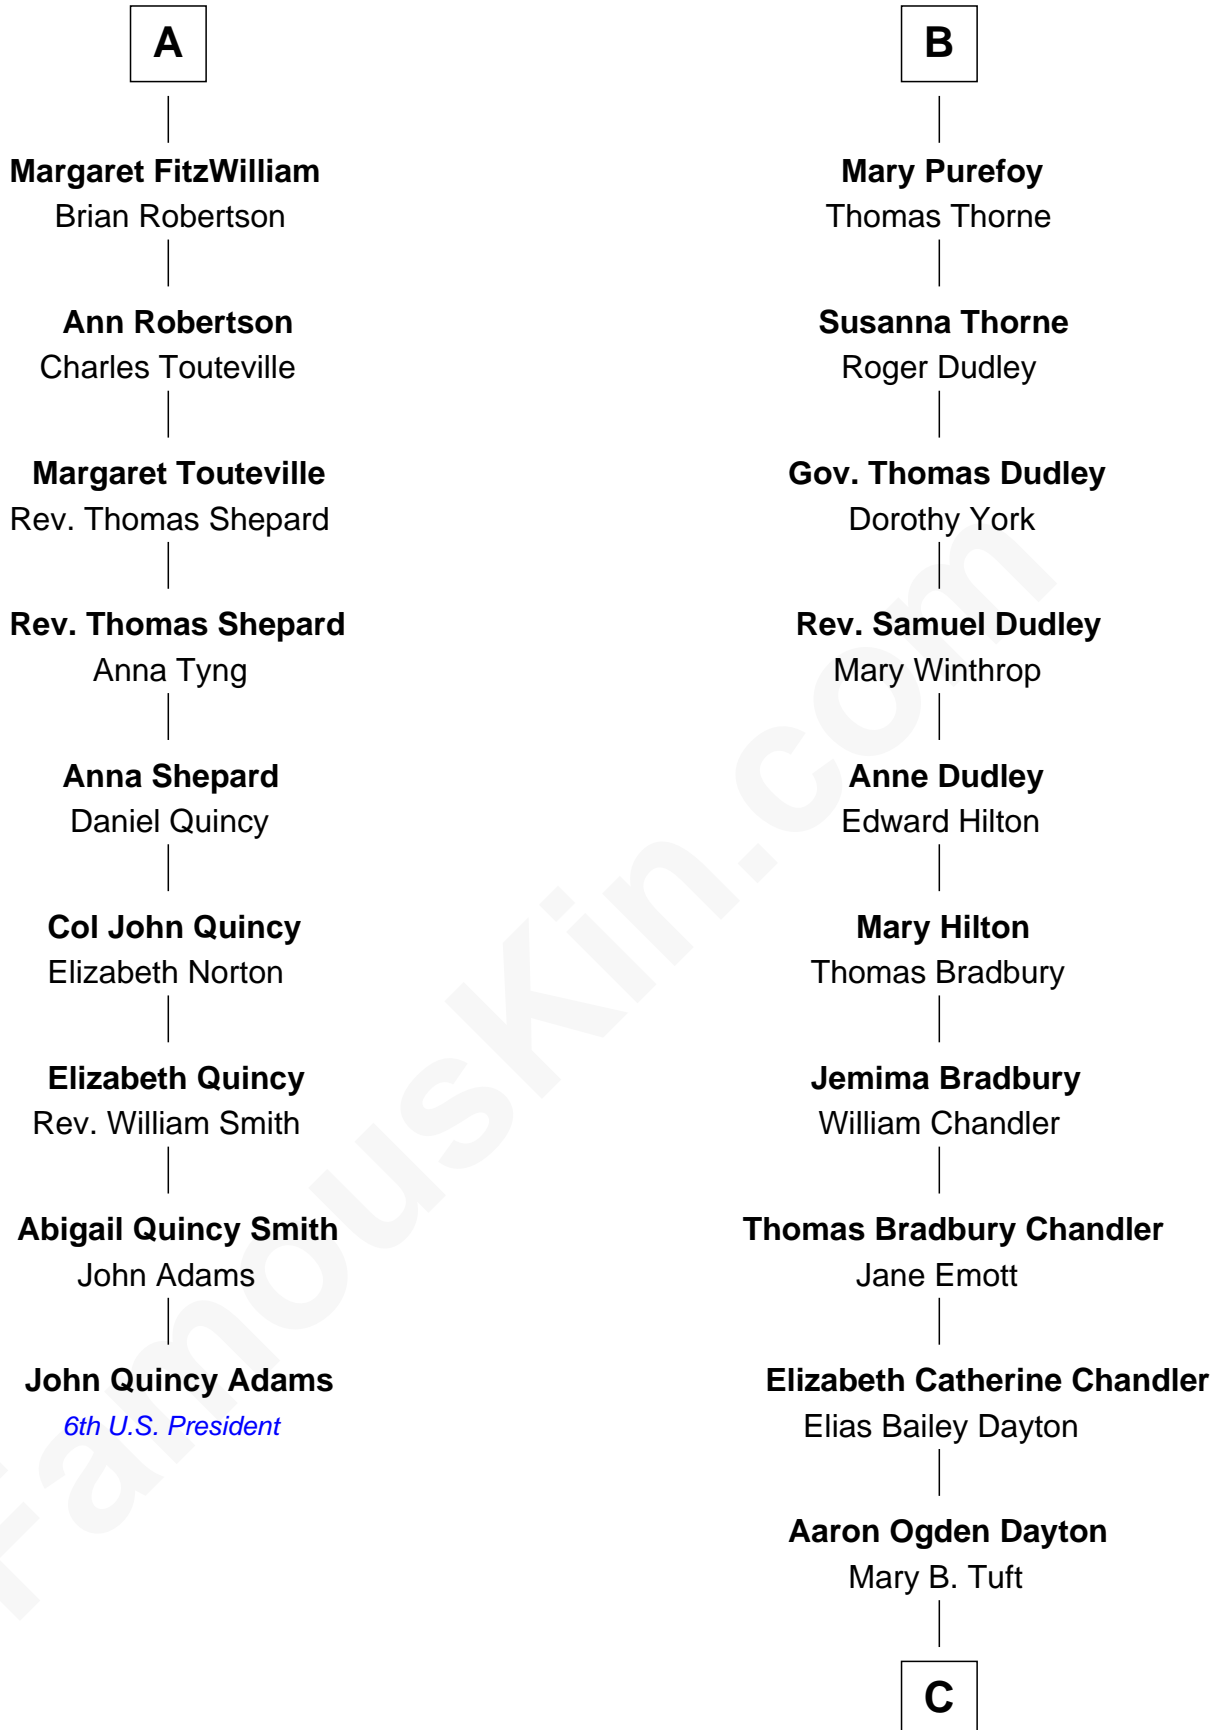

**FamousKin.com**  
**Relationship Chart of**  
**John Quincy Adams**  
*6th U.S. President*

15th cousin 6 times removed of  
**Christopher Reeve**  
*Movie Actor*

**Sir John Marmion**  
Maud de Furnival

C

**Katherine Irving Dayton**

Henry Baldwin

**Margaretta Willis Baldwin**

Augustus Henry Reeve

**Richard Henry Reeve**

Anne Conrad D'Olier

**Franklin D'Olier Reeve**

Barbara Pitney Lamb

**Christopher Reeve**

*Movie Actor*