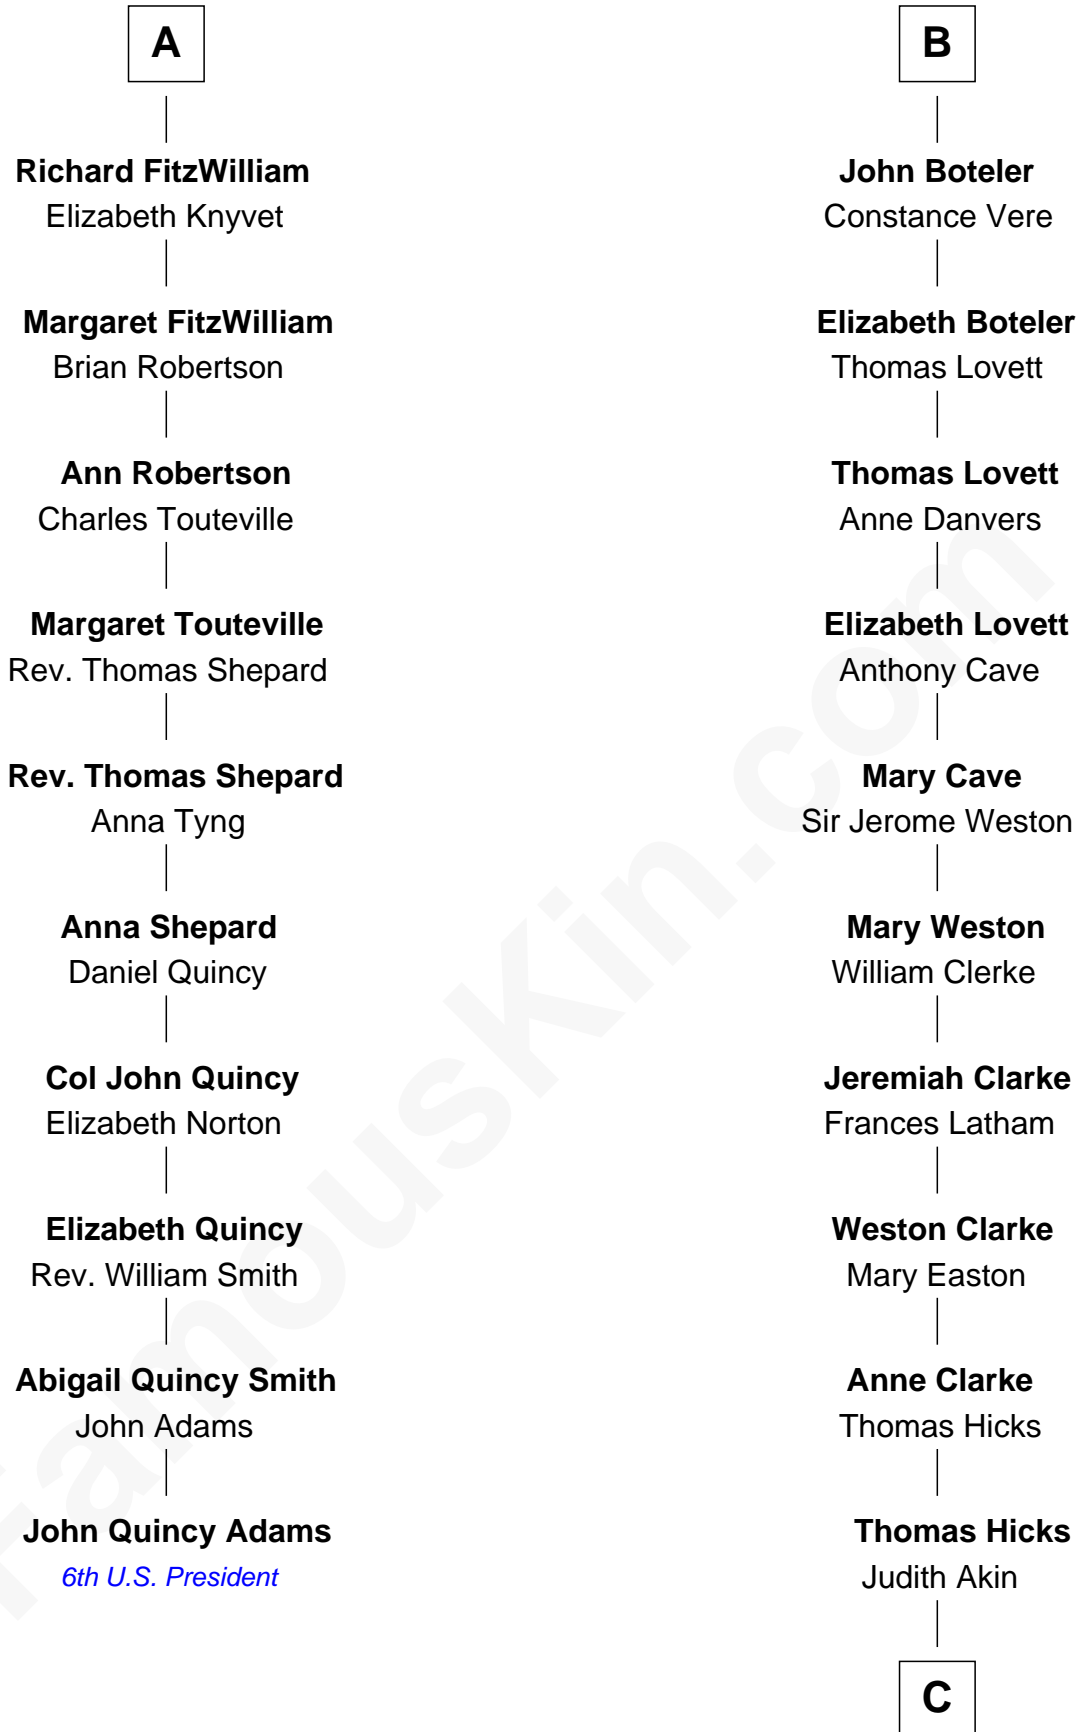

**FamousKin.com**  
**Relationship Chart of**  
**John Quincy Adams**  
*6th U.S. President*

**16th cousin 4 times removed of**  
**Hetty Green**  
*"The Witch of Wall Street"*

**Sir William de Cantilupe**  
 Eve de Braiose

**Milicent de Cantilupe**  
 Eudo la Zouche

**Lucy Zouche**  
 Thomas de Greene

**Sir Henry Greene**  
 Katherine Drayton

**Sir Henry de Greene**  
 Matilda de Mauduit

**Eleanor Greene**  
 Sir John FitzWilliam

**John FitzWilliam**  
 Helen Villiers

**Sir William FitzWilliam**  
 Anne Hawes

**A**

**Joan de Cantilupe**  
 Sir Henry de Hastings

**Sir John de Hastings**  
 Isabel de Valence

**Elizabeth de Hastings**  
 Sir Roger de Grey

**Sir Reynold de Grey**  
 Eleanor le Strange

**Ida Grey**  
 John Cokayne

**Elizabeth Cokayne**  
 Sir Philip le Boteler

**Philip Boteler**  
 Isabel Willoughby

**B**

**C**

—  
**Sarah Hicks**

Gideon Howland