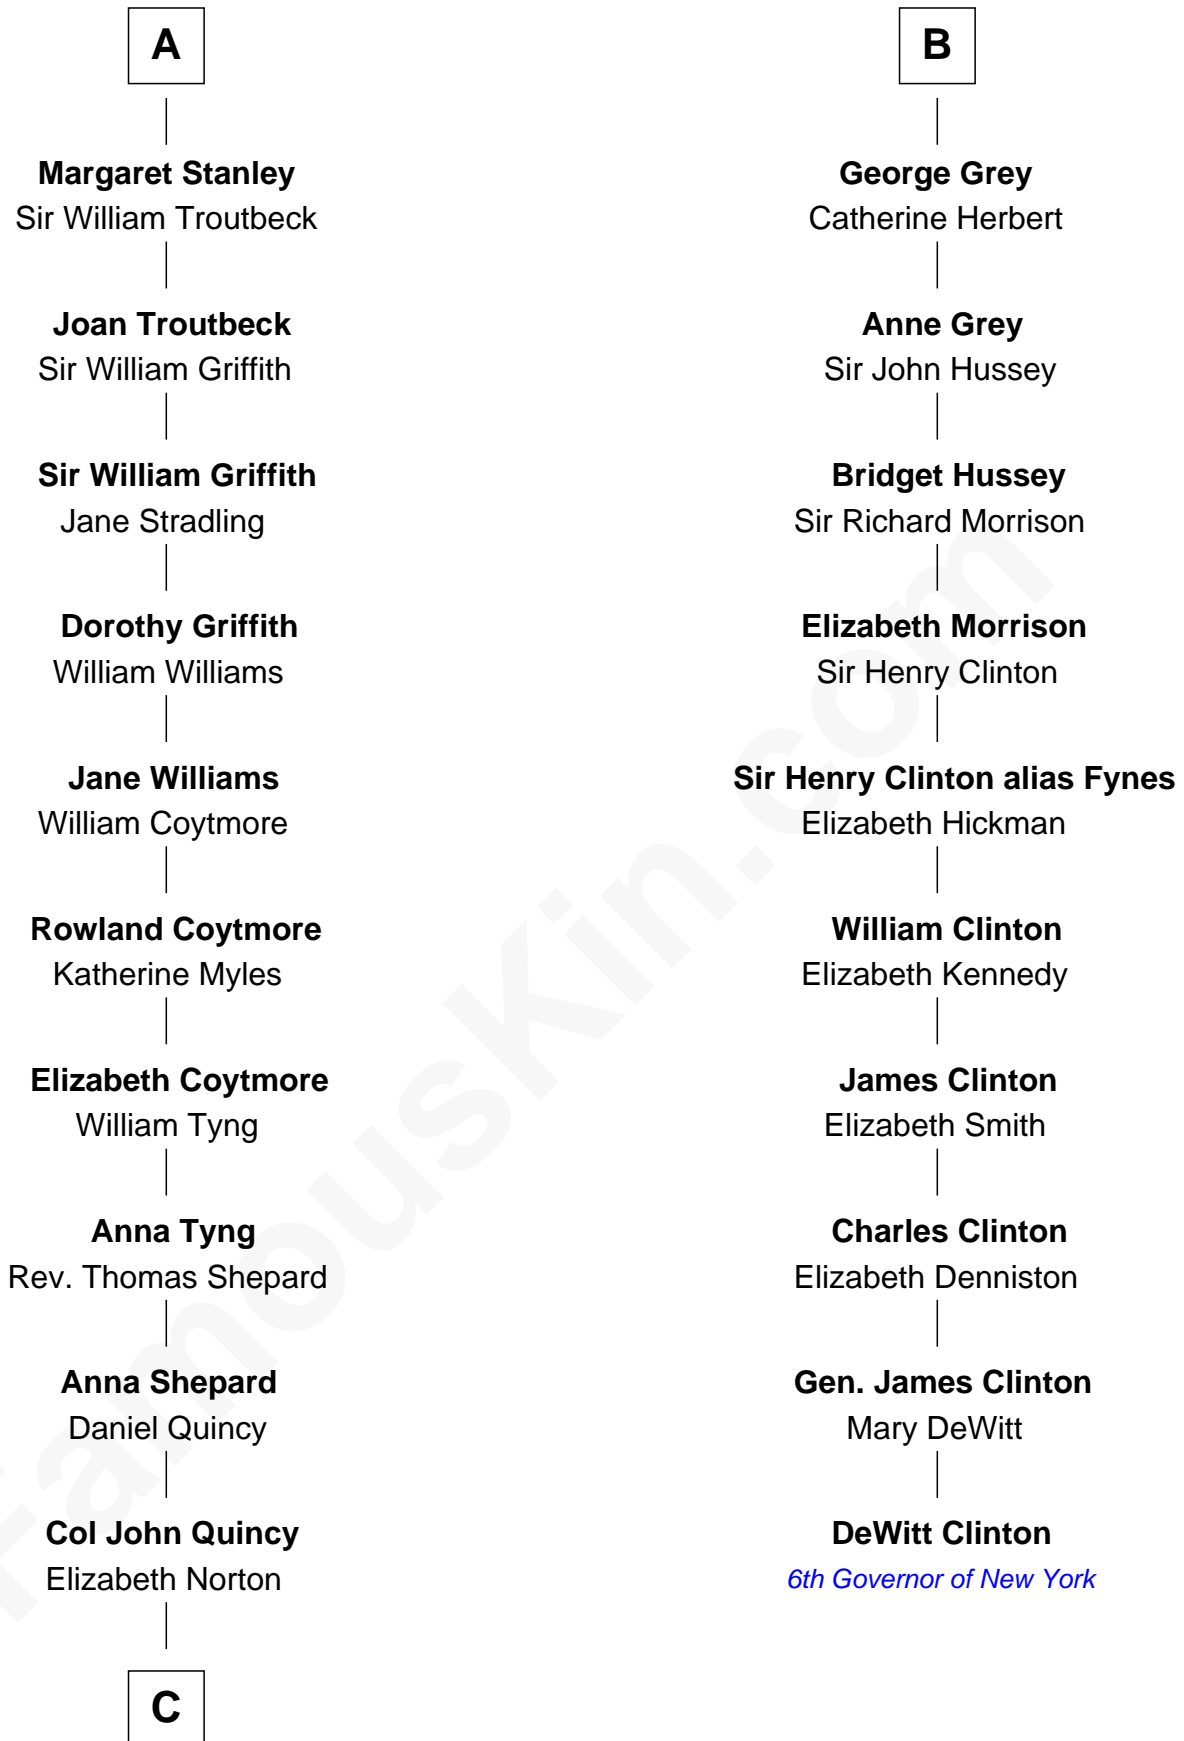

**FamousKin.com**  
**Relationship Chart of**  
**John Quincy Adams**  
*6th U.S. President*

**16th cousin 3 times removed of**  
**DeWitt Clinton**  
*6th Governor of New York*

**Sir Humphrey de Bohun**  
Maud of Eu

**Sir Humphrey de Bohun**  
Eleanor de Braiose

**Humphrey de Bohun**  
Maud de Fiennes

**Humphrey de Bohun**  
Elizabeth Plantagenet

**Sir William de Bohun**  
Elizabeth de Badlesmere

**Elizabeth de Bohun**  
Sir Richard Fitzalan

**Elizabeth Fitzalan**  
Sir Robert Goushill

**Joan Goushill**  
Sir Thomas Stanley

**A**

**Eleanor de Bohun**  
Sir John de Verdun

**Maud de Verdun**  
Sir John de Grey

**Sir Roger de Grey**  
Elizabeth de Hastings

**Sir Reynold de Grey**  
Eleanor le Strange

**Sir Reynold Grey**  
Margaret de Ros

**Sir John Grey**  
Constance de Holand

**Sir Edmund Grey**  
Katherine Percy

**B**

**C**

**Elizabeth Quincy**  
Rev. William Smith