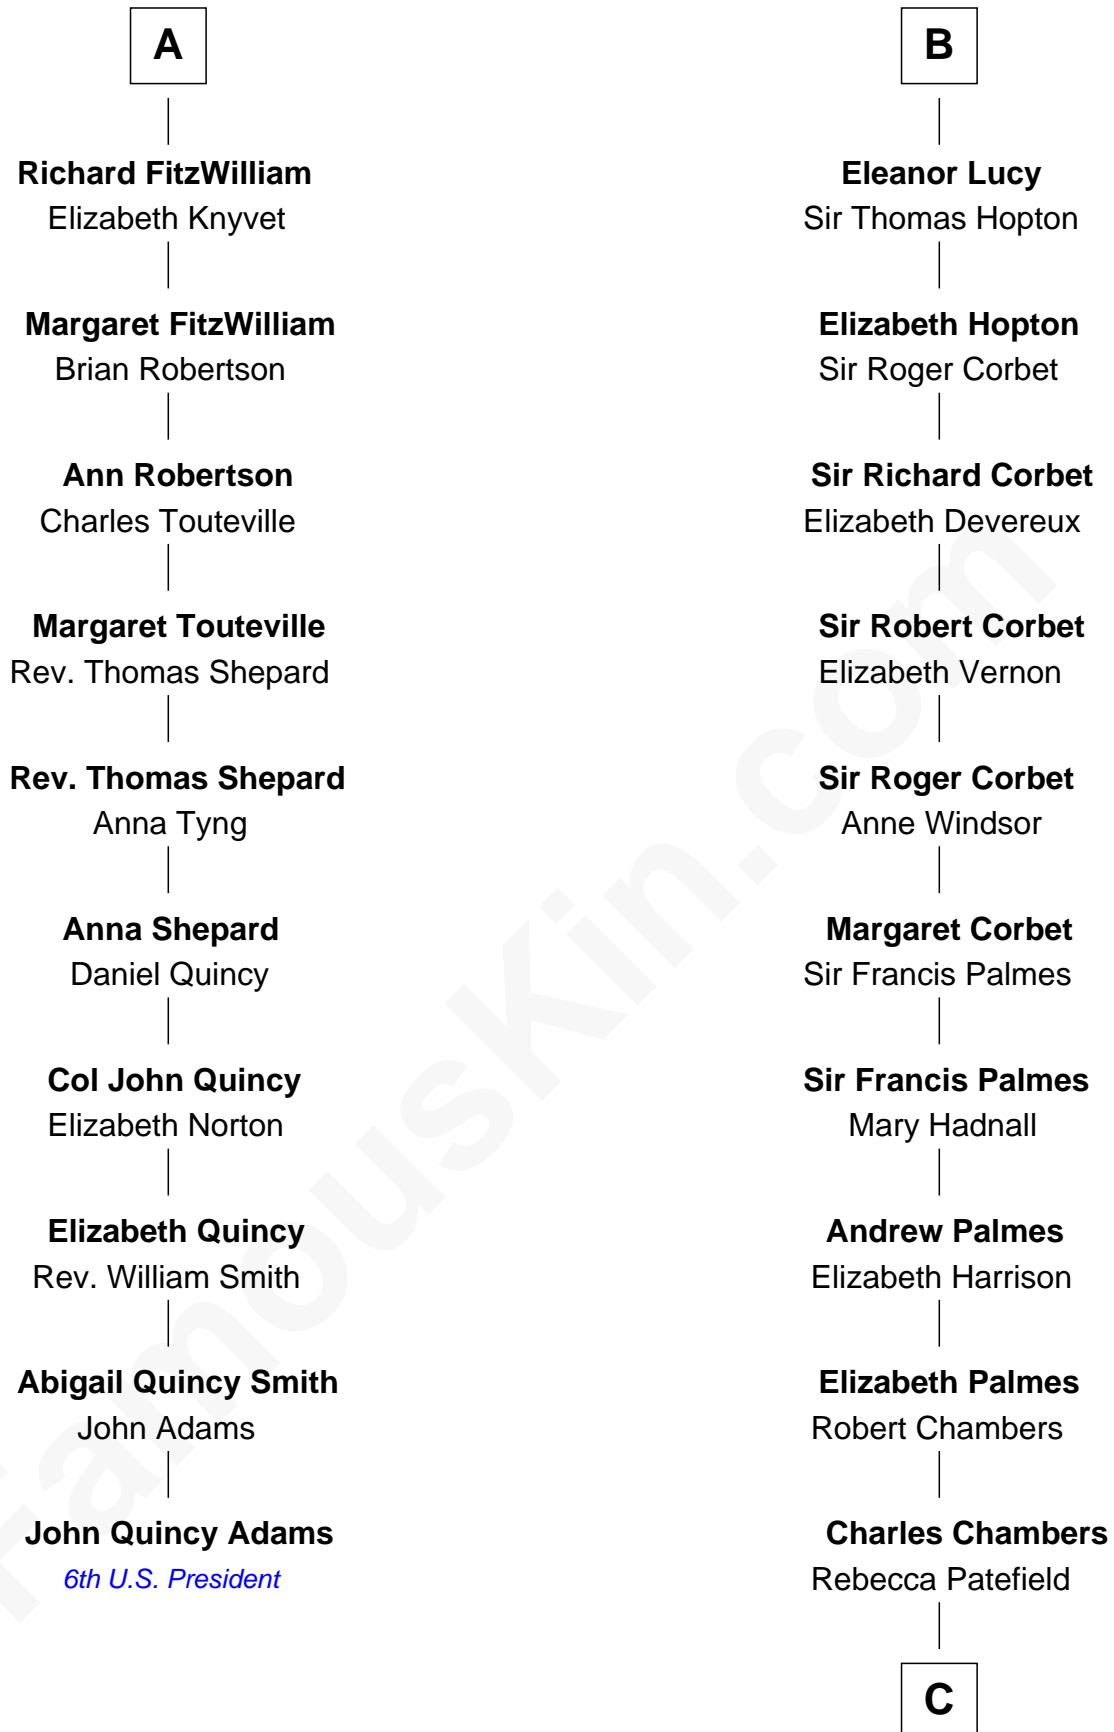

**FamousKin.com**  
**Relationship Chart of**  
**John Quincy Adams**  
*6th U.S. President*

**16th cousin 5 times removed of**  
**James Russell Lowell**  
*American "Fireside" Poet*

**Sir William de Cantilupe**  
 Eve de Braiose

**Milicent de Cantilupe**  
 Eudo la Zouche

**Lucy Zouche**  
 Thomas de Greene

**Sir Henry Greene**  
 Katherine Drayton

**Sir Henry de Greene**  
 Matilda de Mauduit

**Eleanor Greene**  
 Sir John FitzWilliam

**John FitzWilliam**  
 Helen Villiers

**Sir William FitzWilliam**  
 Anne Hawes

**A**

**Joan de Cantilupe**  
 Sir Henry de Hastings

**Sir John de Hastings**  
 Isabel de Valence

**Elizabeth de Hastings**  
 Sir Roger de Grey

**Juliane de Grey**  
 Sir John Talbot

**John Talbot**  
 Katherine - - - - -

**Elizabeth Talbot**  
 Sir Warin L'Arcedeckne

**Eleanor L'Arcedeckne**  
 Sir Walter Lucy

**B**

**C**

**Rebecca Chambers**

Daniel Russell