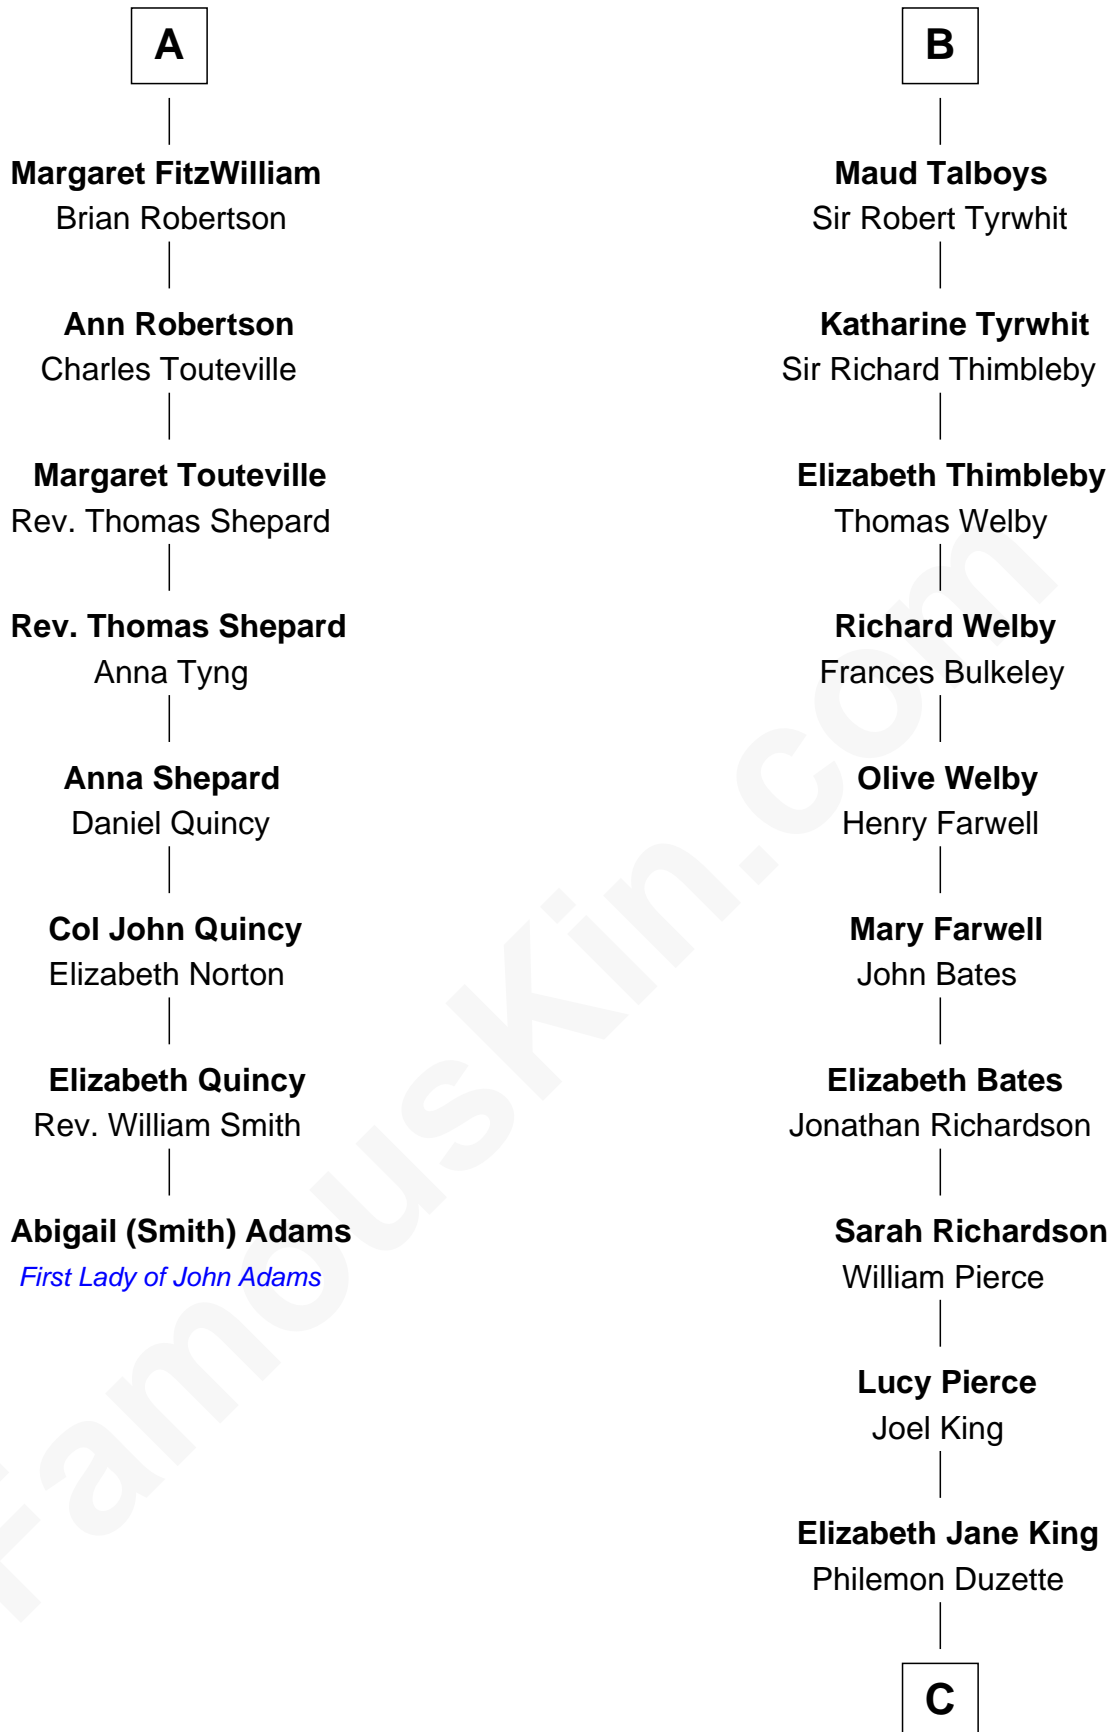

**Ankaret le Boteler**

John le Strange

**Sir William FitzWilliam**

Maude de Cromwell

**Eleanor le Strange**

Sir Reynold de Grey

**Sir John FitzWilliam**

Eleanor Greene

**Sir Reynold Grey**

Margaret de Ros

**John FitzWilliam**

Helen Villiers

**Margaret Grey**

Sir William Bonville

**Sir William FitzWilliam**

Anne Hawes

**Elizabeth Bonville**

William Talboys

**Richard FitzWilliam**

Elizabeth Knyvet

**Sir Robert Talboys**

Elizabeth Heron

**A**

**B**

**C**

**Clarissa Minerva Duzette**

Lewis Robison

**Charles Edward Robison**

Rosetta Mary Berry

**Alma Luella Robison**

Harold Arundel LaFount

**Lenore Emily LaFount**