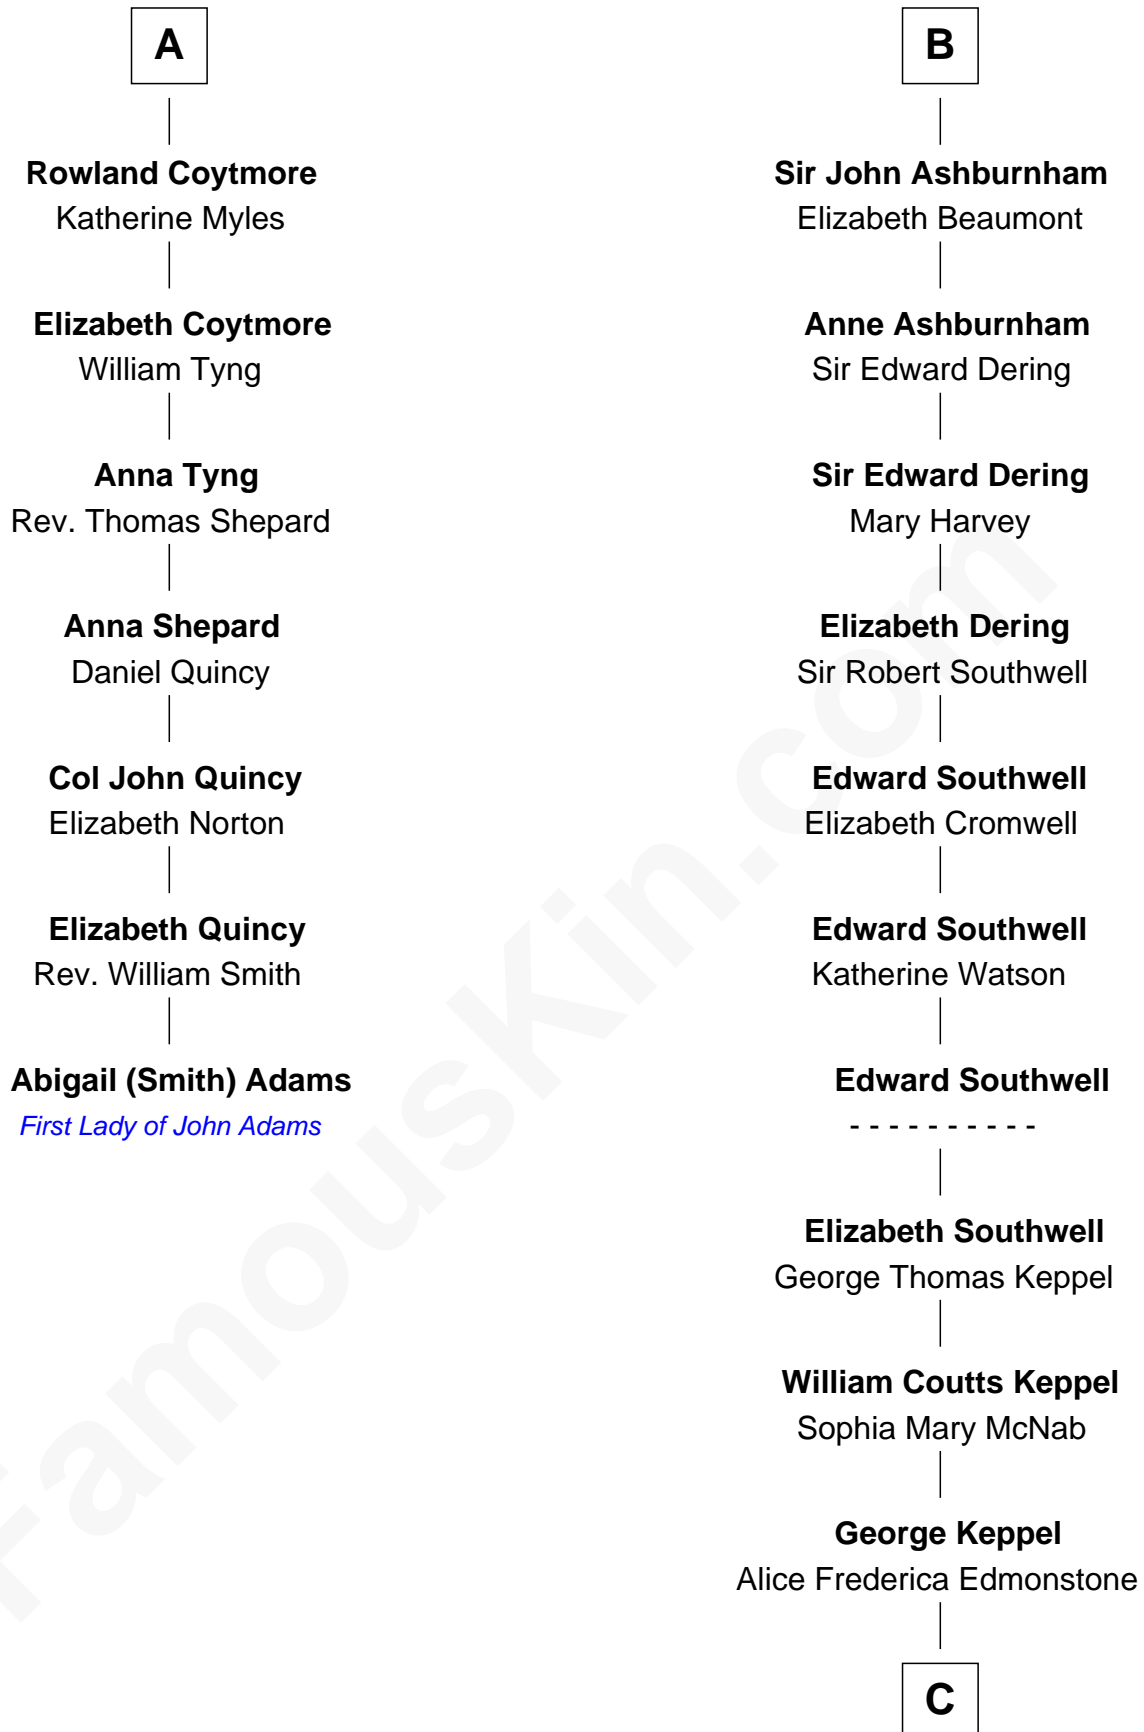

## Relationship Chart of

### Camilla Parker Bowles

Queen Consort of the United Kingdom

**Sir Richard Fitzalan**

Elizabeth de Bohun

**C**

—  
**Sonia Rosemary Keppel**

Roland Calvert Cubitt

—  
**Rosalind Maud Cubitt**