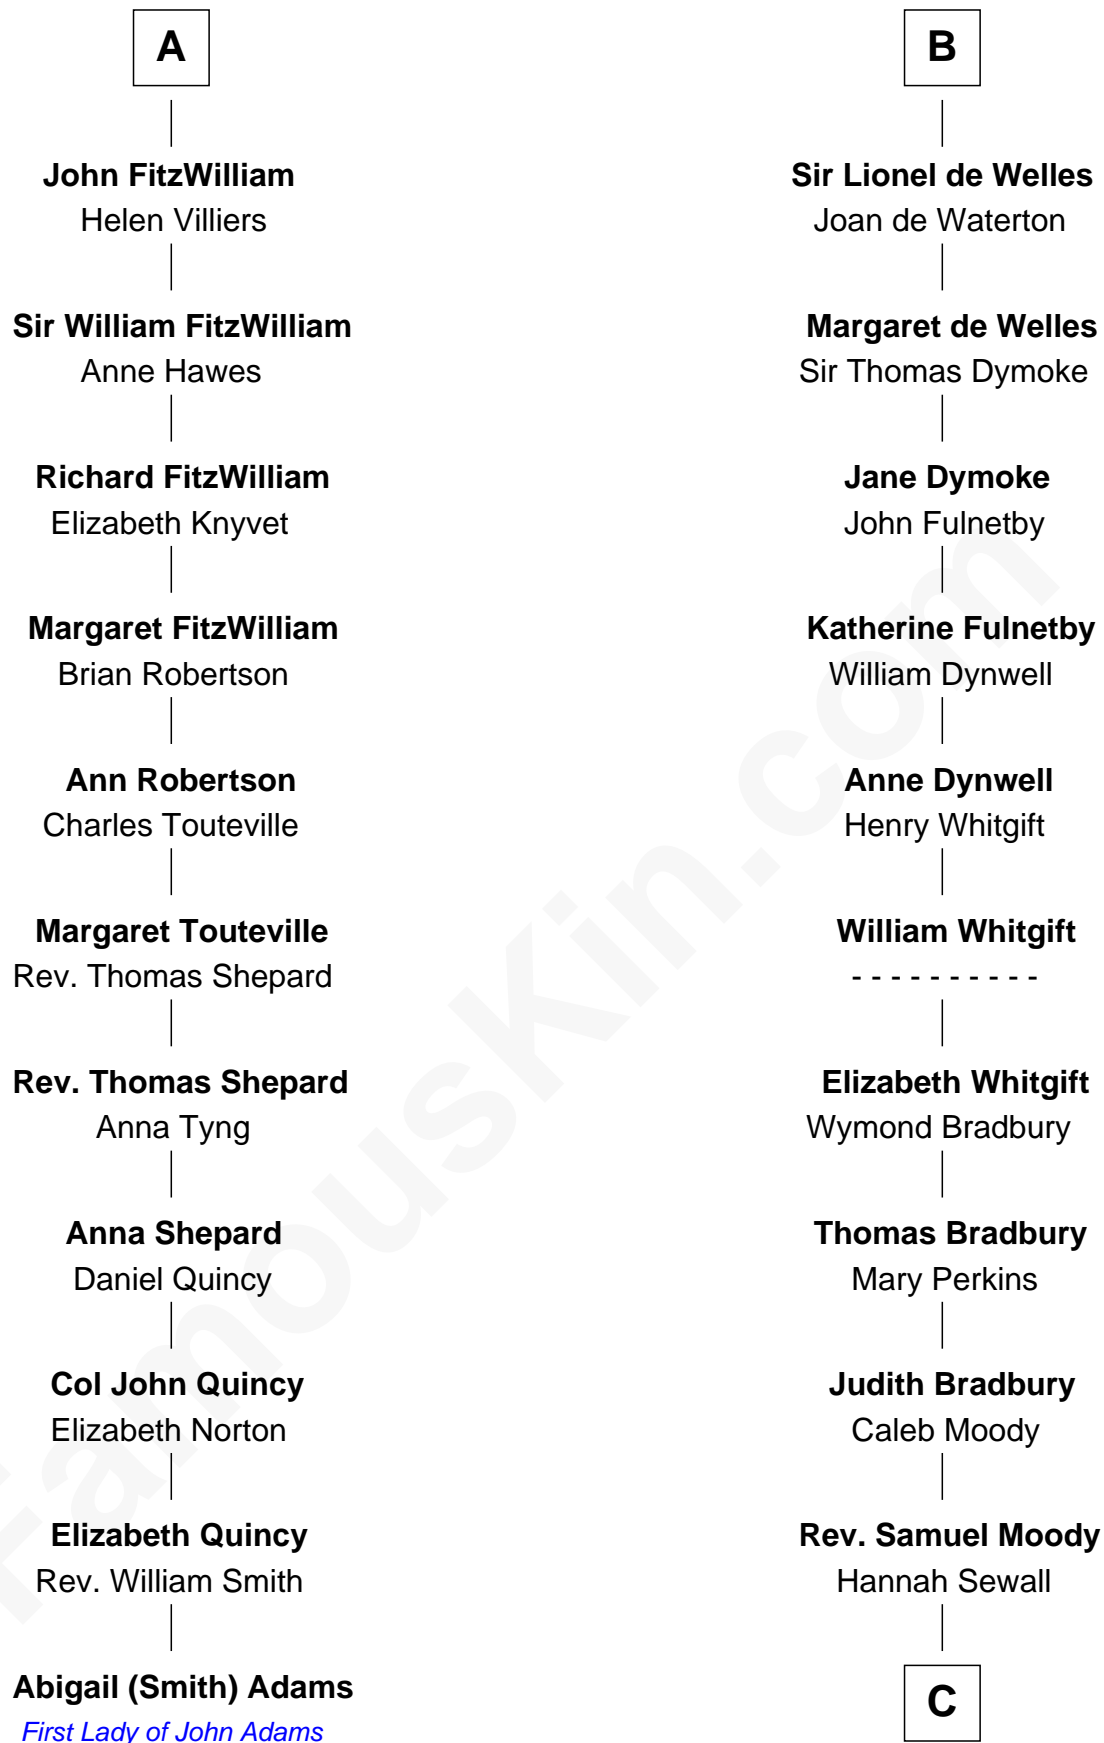

# FamousKin.com Relationship Chart of

**Abigail (Smith) Adams**

*First Lady of President John Adams*

17th cousin 3 times removed of

**Ralph Waldo Emerson**

*American Poet*

**Sir Richard FitzRoy**

Rose de Dover

**Lora de Dover**  
Sir William Marmion

**Sir John Marmion**  
Isabel - - - - -

**Sir John Marmion**  
Maud de Furnival

**Joan Marmion**  
Sir John Bernake

**Maud de Bernacke**  
Sir Ralph de Cromwell

**Maude de Cromwell**  
Sir William FitzWilliam

**Sir John FitzWilliam**  
Eleanor Greene

**A**

**Isabel de Dover**  
Sir Maurice de Berkeley

**Sir Thomas de Berkeley**  
Joan de Ferrers

**Sir Maurice de Berkeley**  
Eve la Zouche

**Isabel de Berkeley**  
Sir Robert de Clifford

**Sir Roger de Clifford**  
Maud de Beauchamp

**Katherine de Clifford**  
Sir Ralph de Greystoke

**Maud de Greystoke**  
Eudo de Welles

**B**

**C**

—  
**Mary Moody**

Rev. Joseph Emerson

—  
**Rev. William Emerson**