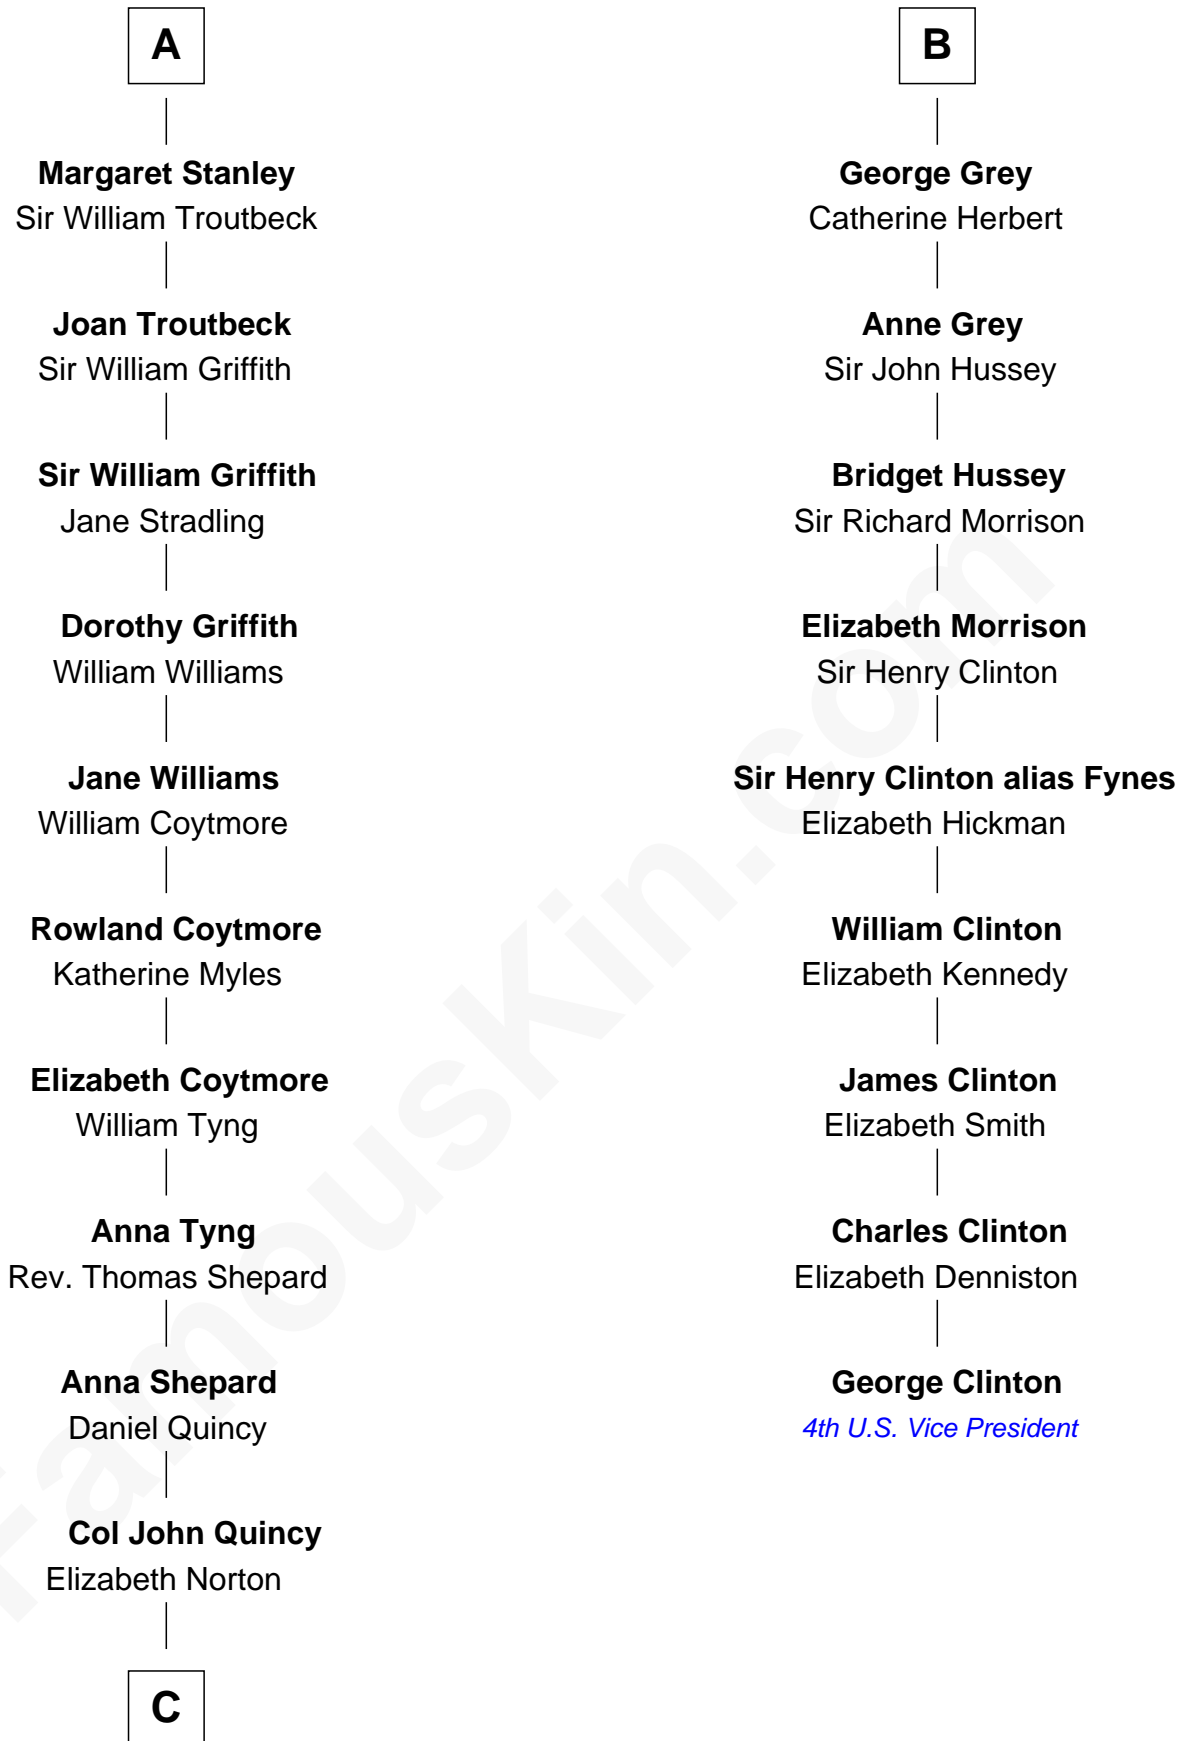

Eleanor de Braiose

**Humphrey de Bohun**

Maud de Fiennes

**Humphrey de Bohun**

Elizabeth Plantagenet

**Sir William de Bohun**

Elizabeth de Badlesmere

**Elizabeth de Bohun**

Sir Richard Fitzalan

**Elizabeth Fitzalan**

Sir Robert Goushill

**Joan Goushill**

Sir Thomas Stanley

**A**

**Eleanor de Bohun**

Sir John de Verdun

**Maud de Verdun**

Sir John de Grey

**Sir Roger de Grey**

Elizabeth de Hastings

**Sir Reynold de Grey**

Eleanor le Strange

**Sir Reynold Grey**

Margaret de Ros

**Sir John Grey**

Constance de Holand

**Sir Edmund Grey**

Katherine Percy

**B**

**C**

**Elizabeth Quincy**  
Rev. William Smith

**Abigail (Smith) Adams**  
*First Lady of John Adams*